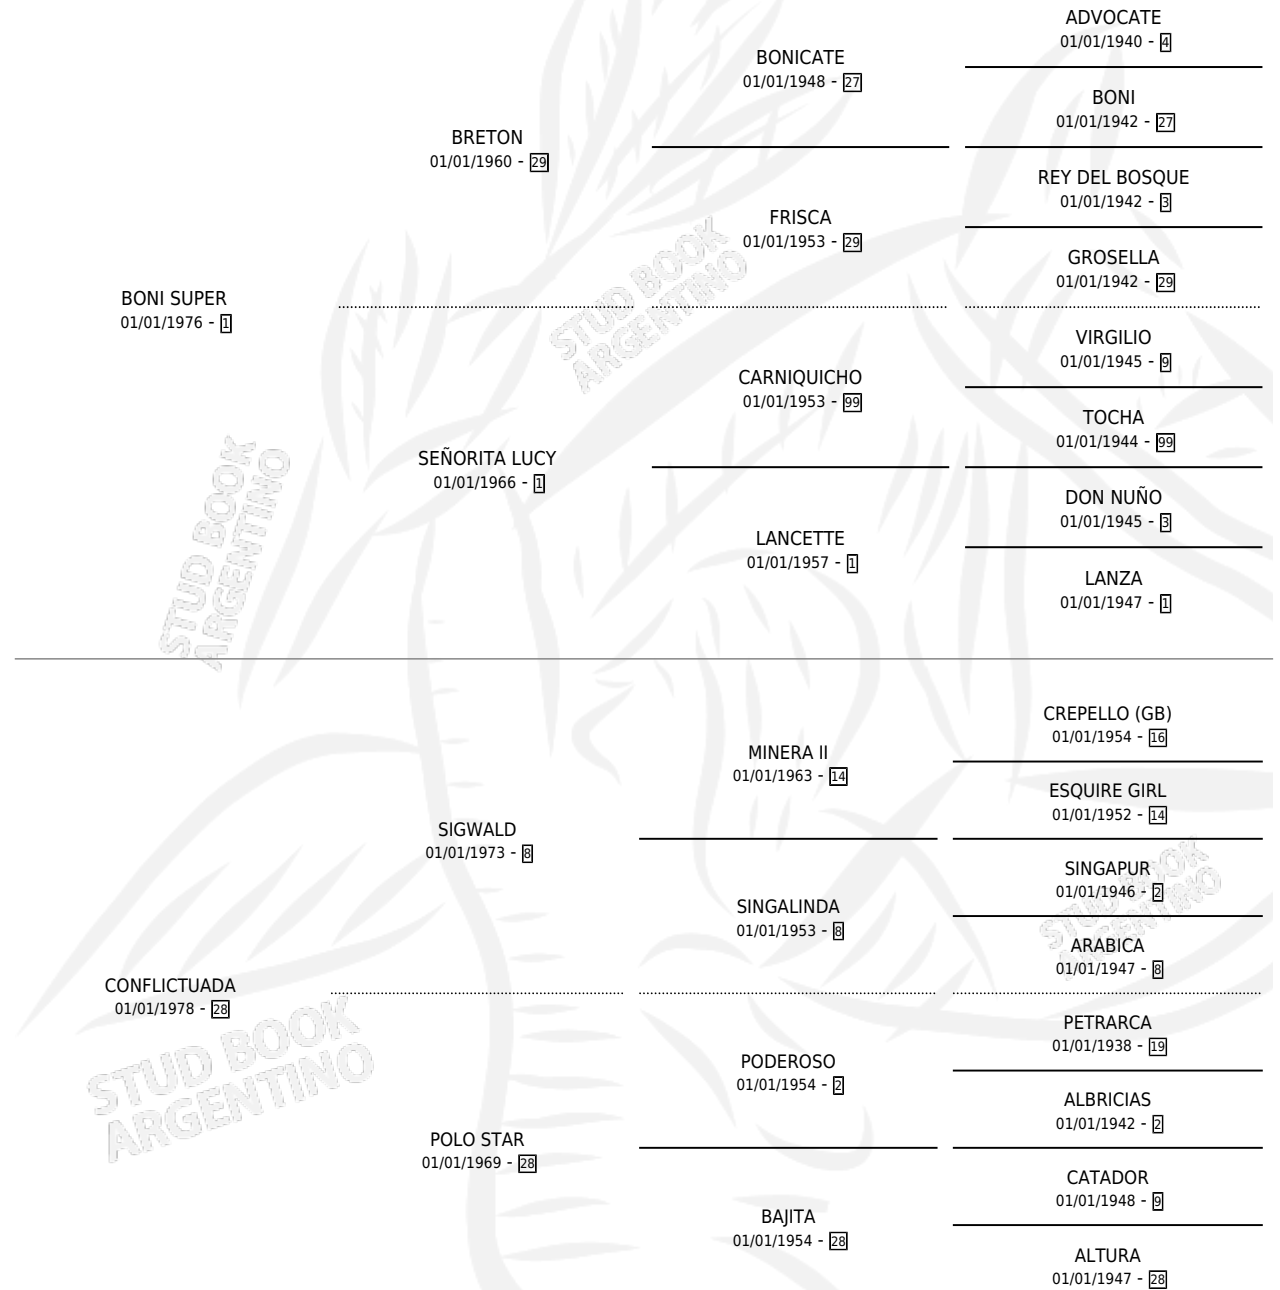

INTESPECTIVO

por **BONI SUPER** y **CONFLICTUADA** por **SIGWALD**

Argentina · Macho · Alazan · SP · 22/10/1991
Familia 28 · Volumen 34

ESTADO

TIPIFICACIÓN SANGUÍNEA	X
TIPIFICACIÓN POR ADN	X
PASAPORTE	X
IDENTIFICACIÓN POR MICROCHIP	X
REPRODUCTOR	X

Lugar de nacimiento: Cabo Alarcon

Criador: Sin dato

PEDIGREE

INTESPECTIVO

Datos oficiales del Stud Book Argentino

Documento generado el 02/05/2026

studbook.org.ar