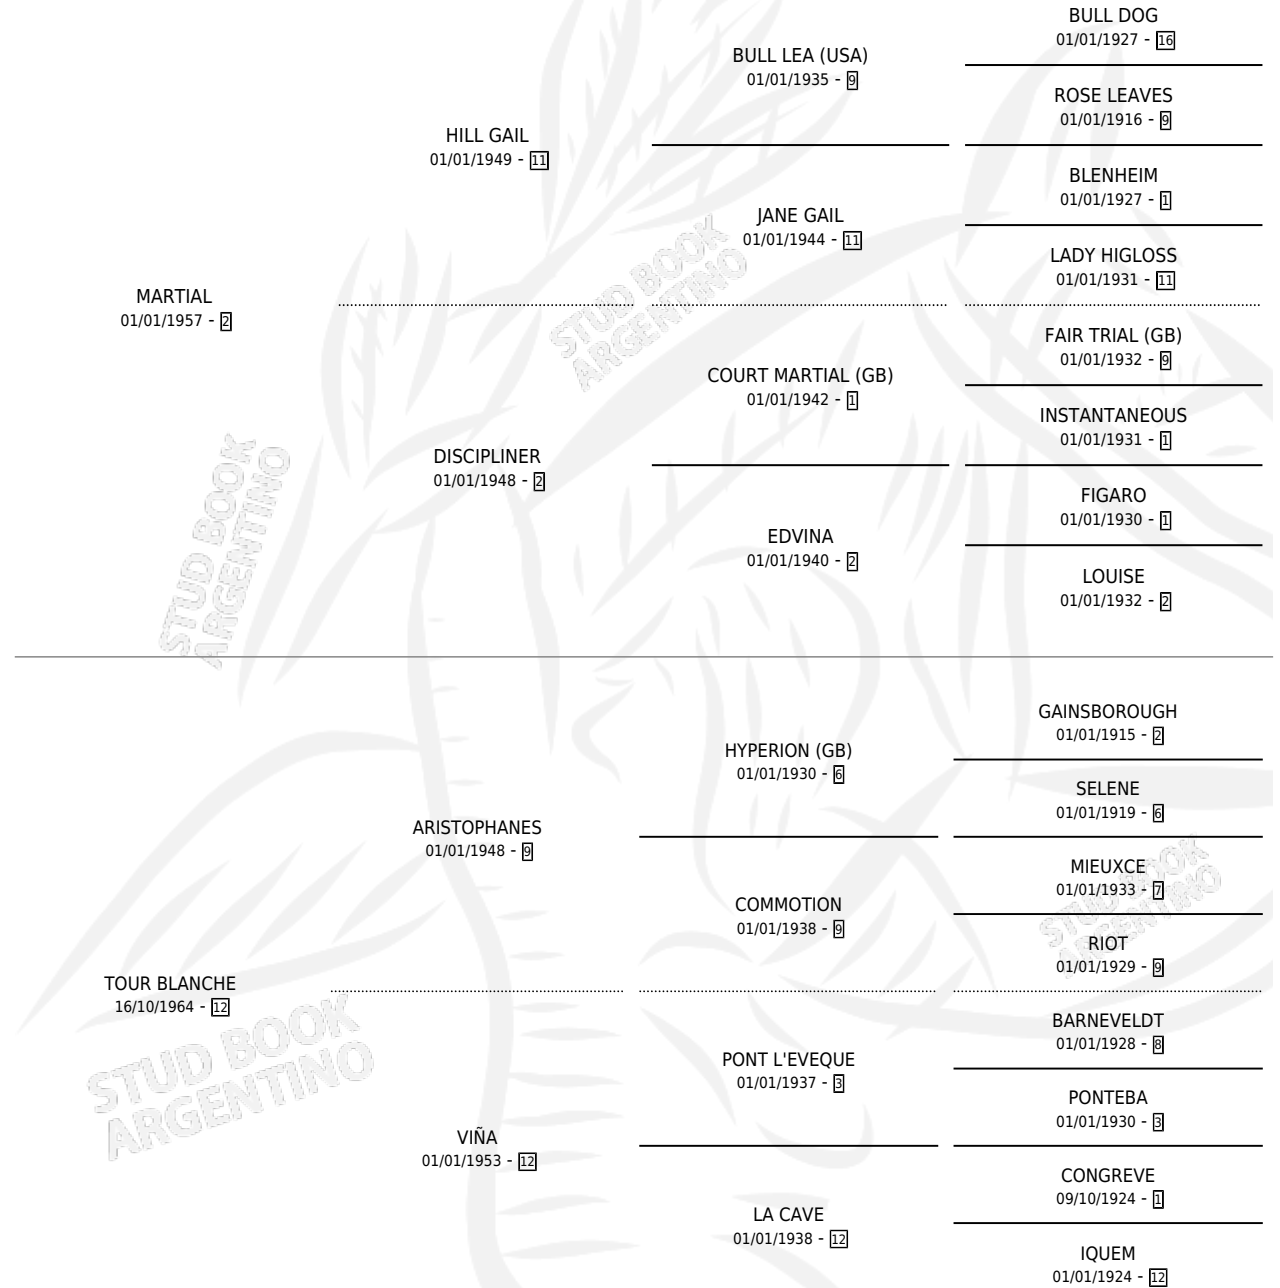

MONTROSE

por **MARTIAL** y **TOUR BLANCHE** por **ARISTOPHANES**

Argentina · Macho · Alazan Tostado · SP · 26/09/1971
Familia 12-d · Volumen 27

ESTADO

TIPIFICACIÓN SANGUÍNEA	X
TIPIFICACIÓN POR ADN	X
PASAPORTE	X
IDENTIFICACIÓN POR MICROCHIP	X
REPRODUCTOR	X

Lugar de nacimiento: Campo particular

Criador: Sin dato

PEDIGREE

CAMPAÑA

Solo carreras oficiales de Argentina

POR EDAD

EDAD	CC	1°	2°	3°	4°	5°	NP	CLC	CLG	CLCG1	CLGG1	IMPORTE	GANANCIA / CC
5 AÑOS	1	1	0	0	0	0	0	0	0	0	0	\$0	\$0
7 AÑOS	2	1	0	0	1	0	0	1	0	0	0	\$0	\$0
TOTALES	3	2	0	0	1	0	0	1	0	0	0	\$0	\$0
%		66.7%	0.0%	0.0%	33.3%	0.0%	0.0%	33.3%	0.0%	0.0%	0.0%		