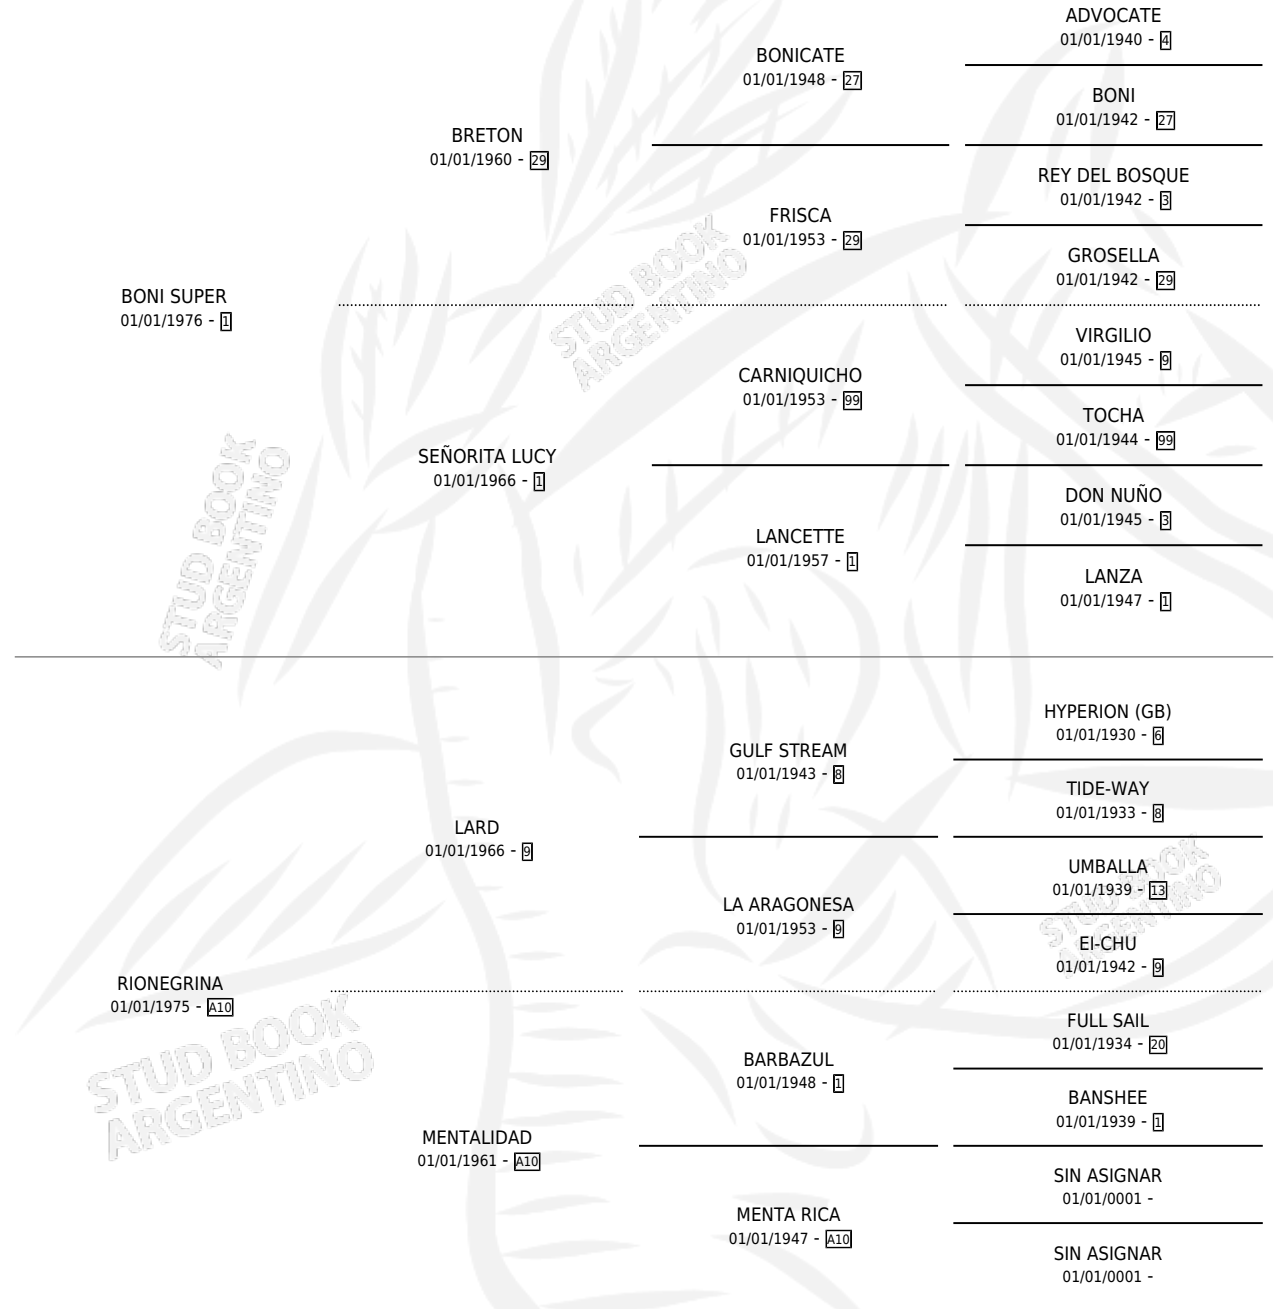

BONI SOY

por **BONI SUPER** y **RIONEGRINA** por **LARD**

Argentina · Macho · Alazan · SP · 25/10/1991
Familia A10 · Volumen 34

ESTADO

TIPIFICACIÓN SANGUÍNEA	✓
TIPIFICACIÓN POR ADN	X
PASAPORTE	X
IDENTIFICACIÓN POR MICROCHIP	X
REPRODUCTOR	✓

Lugar de nacimiento: Cabo Alarcon

Criador: Sin dato

~

HIJOS

	MACHOS	HEMBRAS
1 NACIERON	1	0
SIN ACTUACIONES		

PEDIGREE

CAMPAÑA

Solo carreras oficiales de Argentina