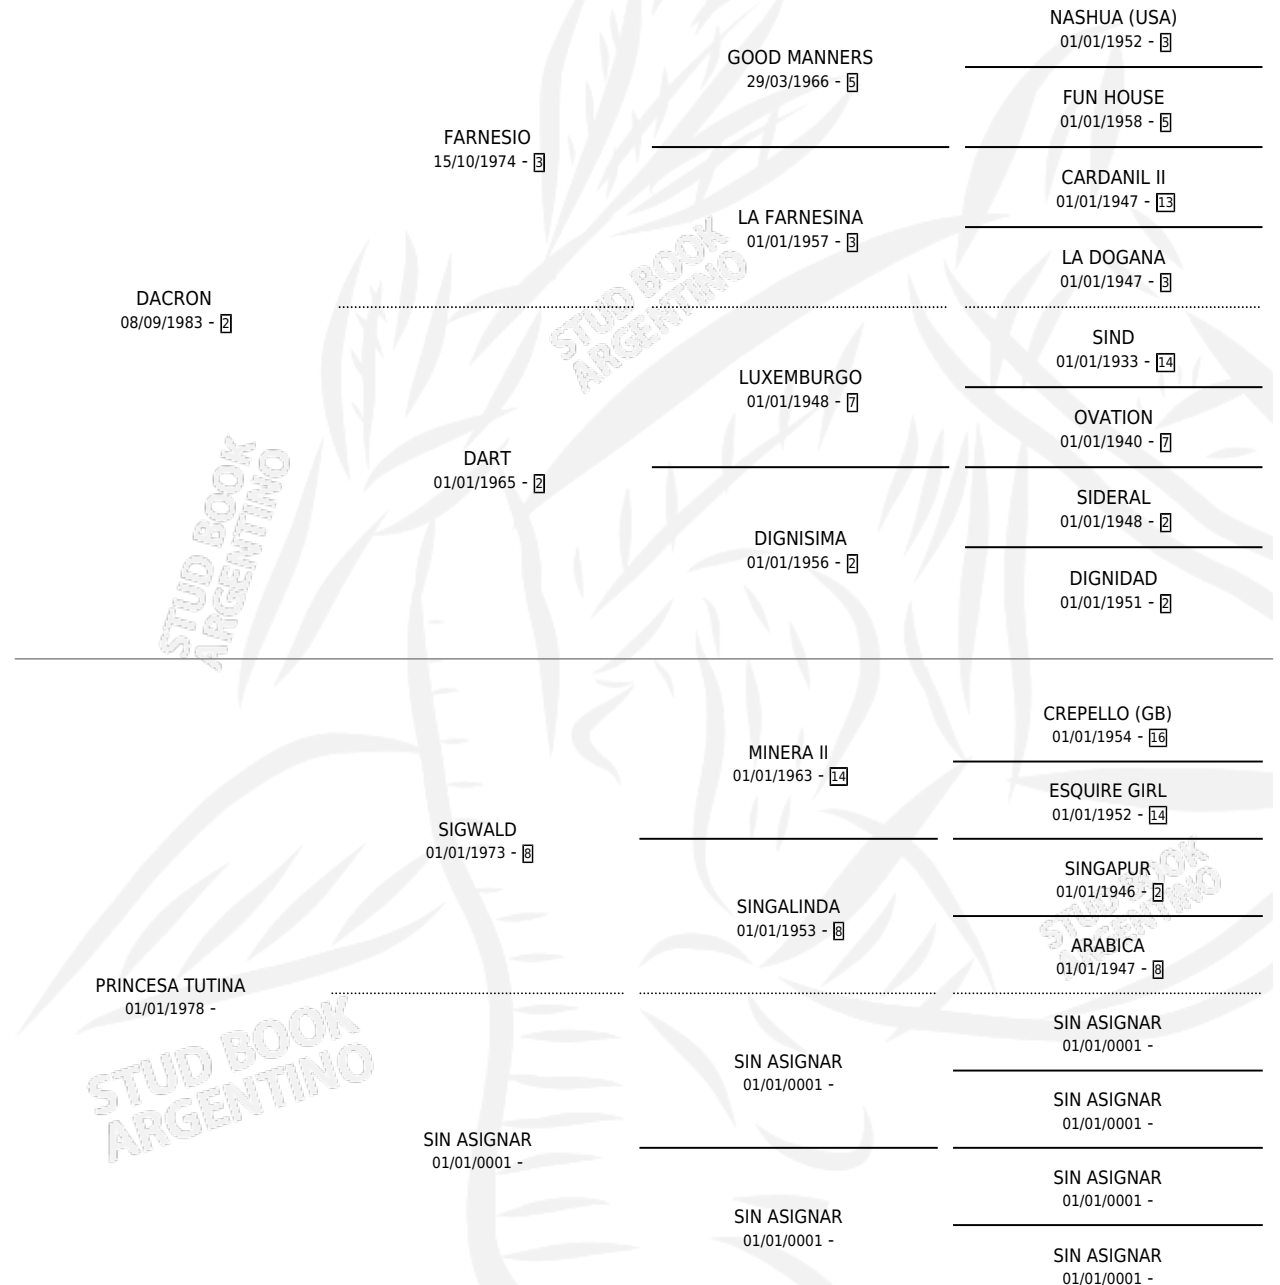

DATUTINO

por DACRON y PRINCESA TUTINA por SIGWALD

Argentina · Macho · Zaino · SP · 09/11/1991
Familia · Volumen 34

ESTADO

TIPIFICACIÓN SANGUÍNEA	X
TIPIFICACIÓN POR ADN	X
PASAPORTE	X
IDENTIFICACIÓN POR MICROCHIP	X
REPRODUCTOR	X

Lugar de nacimiento: Cabo Alarcon

Criador: Sin dato

PEDIGREE