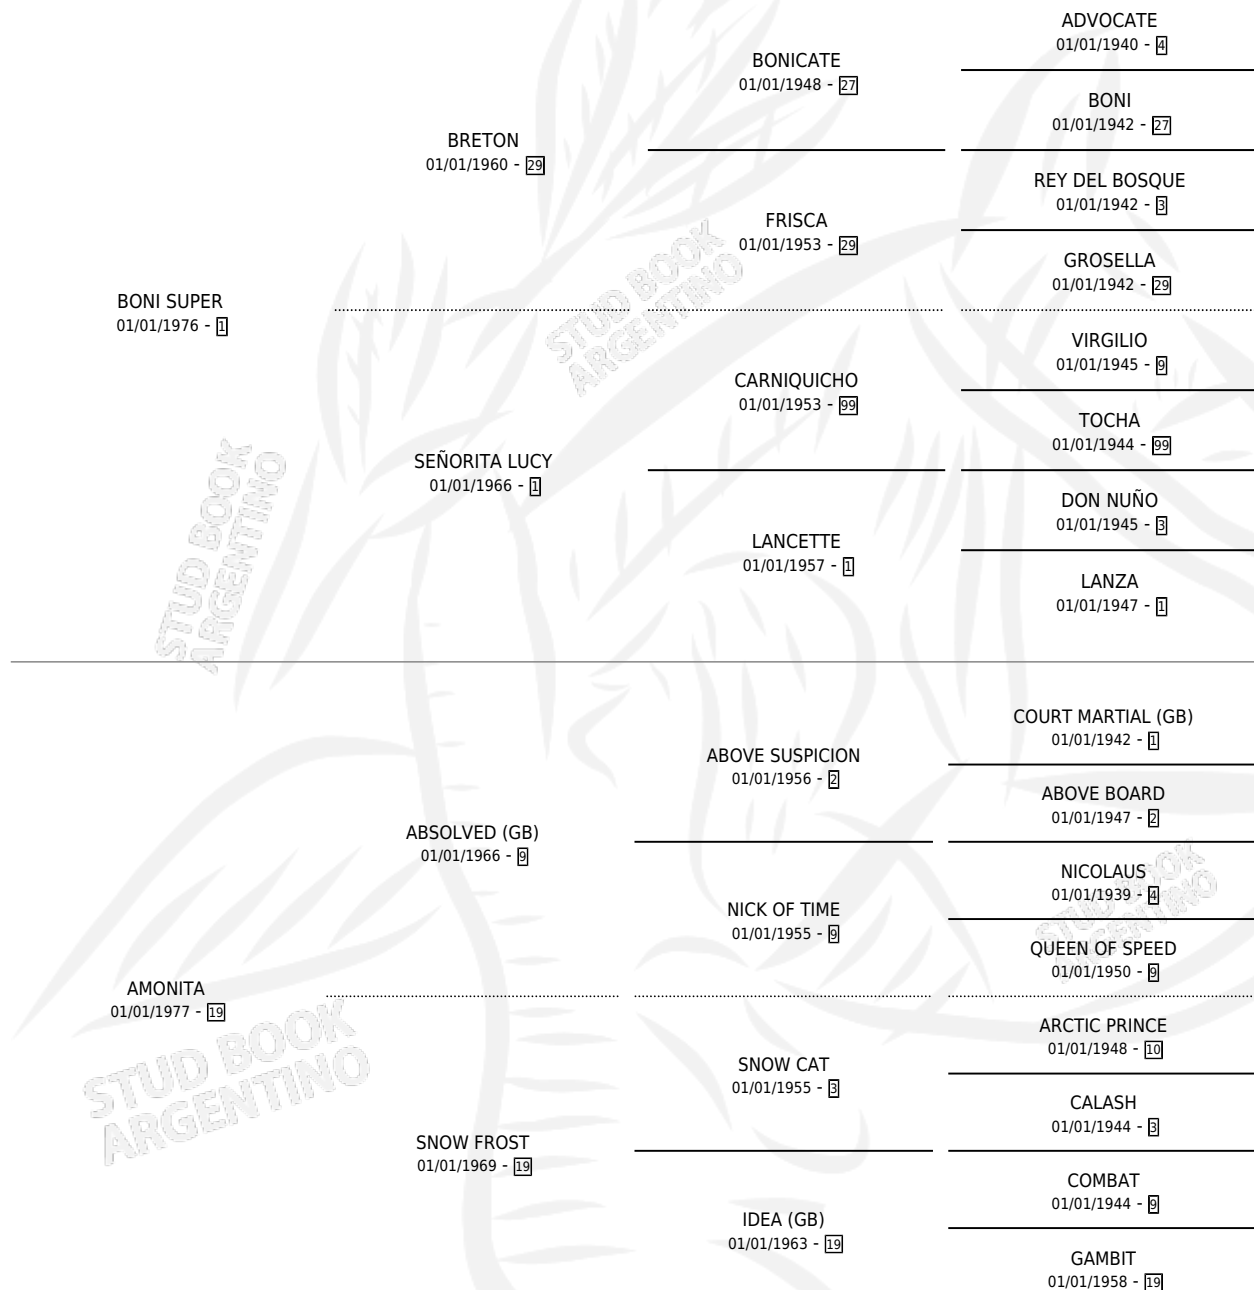

SUPER AMO

por BONI SUPER y AMONITA por ABSOLVED (GB)

Argentina · Macho · Alazan · SP · 10/11/1991
Familia 19 · Volumen 34

ESTADO

TIPIFICACIÓN SANGUÍNEA	X
TIPIFICACIÓN POR ADN	X
PASAPORTE	X
IDENTIFICACIÓN POR MICROCHIP	X
REPRODUCTOR	X

Lugar de nacimiento: Cabo Alarcon

Criador: Sin dato

PEDIGREE

SUPER AMO

Datos oficiales del Stud Book Argentino

Documento generado el 04/05/2026

studbook.org.ar