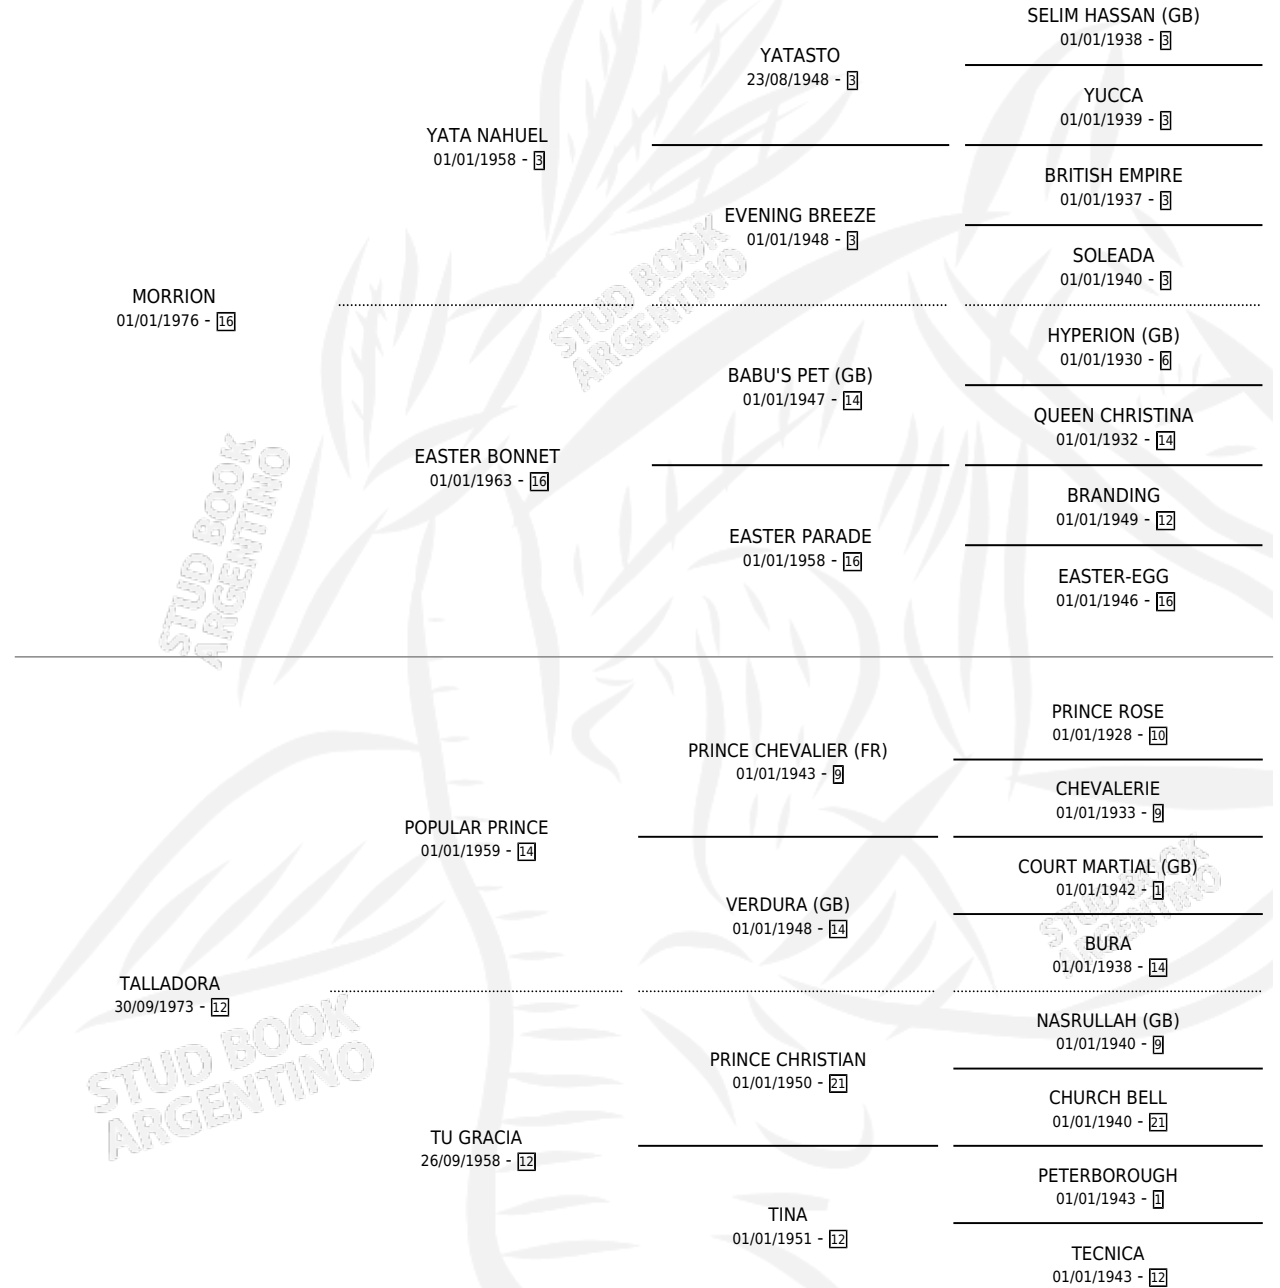

IVAN TALLADOR

por MORRION y TALLADORA por POPULAR PRINCE

Argentina · Macho · Zaino · SP · 23/10/1991
Familia 12 · Volumen 34

ESTADO

TIPIFICACIÓN SANGUÍNEA	X
TIPIFICACIÓN POR ADN	X
PASAPORTE	X
IDENTIFICACIÓN POR MICROCHIP	X
REPRODUCTOR	X

Lugar de nacimiento: Runca-hua

Criador: Sin dato

PEDIGREE

IVAN TALLADOR

Datos oficiales del Stud Book Argentino

Documento generado el 12/05/2026

studbook.org.ar