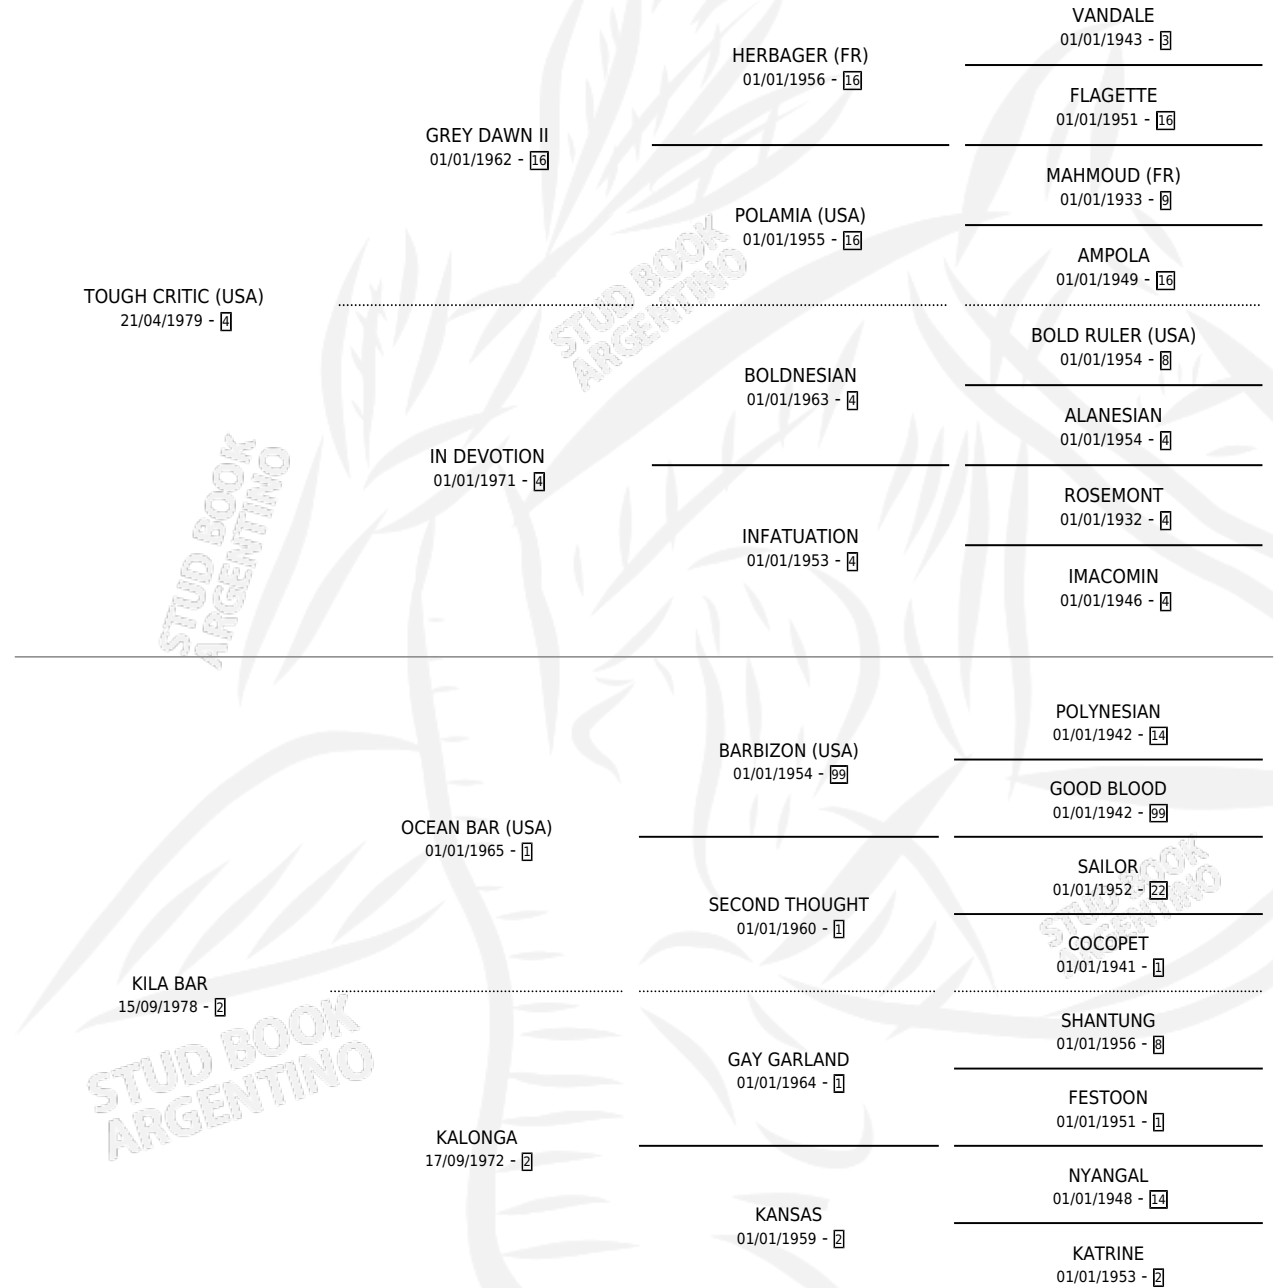

KAABA

por **TOUGH CRITIC (USA)** y **KILA BAR** por **OCEAN BAR (USA)**

Argentina · Hembra · Alazan · SP · 11/10/1991
Familia 2-i · Volumen 34

ESTADO

TIPIFICACIÓN SANGUÍNEA	✓
TIPIFICACIÓN POR ADN	✓
PASAPORTE	X
IDENTIFICACIÓN POR MICROCHIP	X
REPRODUCTOR	✓

Lugar de nacimiento: Las Ortigas
Criador: Las Ortigas

HIJOS

	MACHOS	HEMBRAS
3 NACIERON	1	2
SIN ACTUACIONES		

PEDIGREE