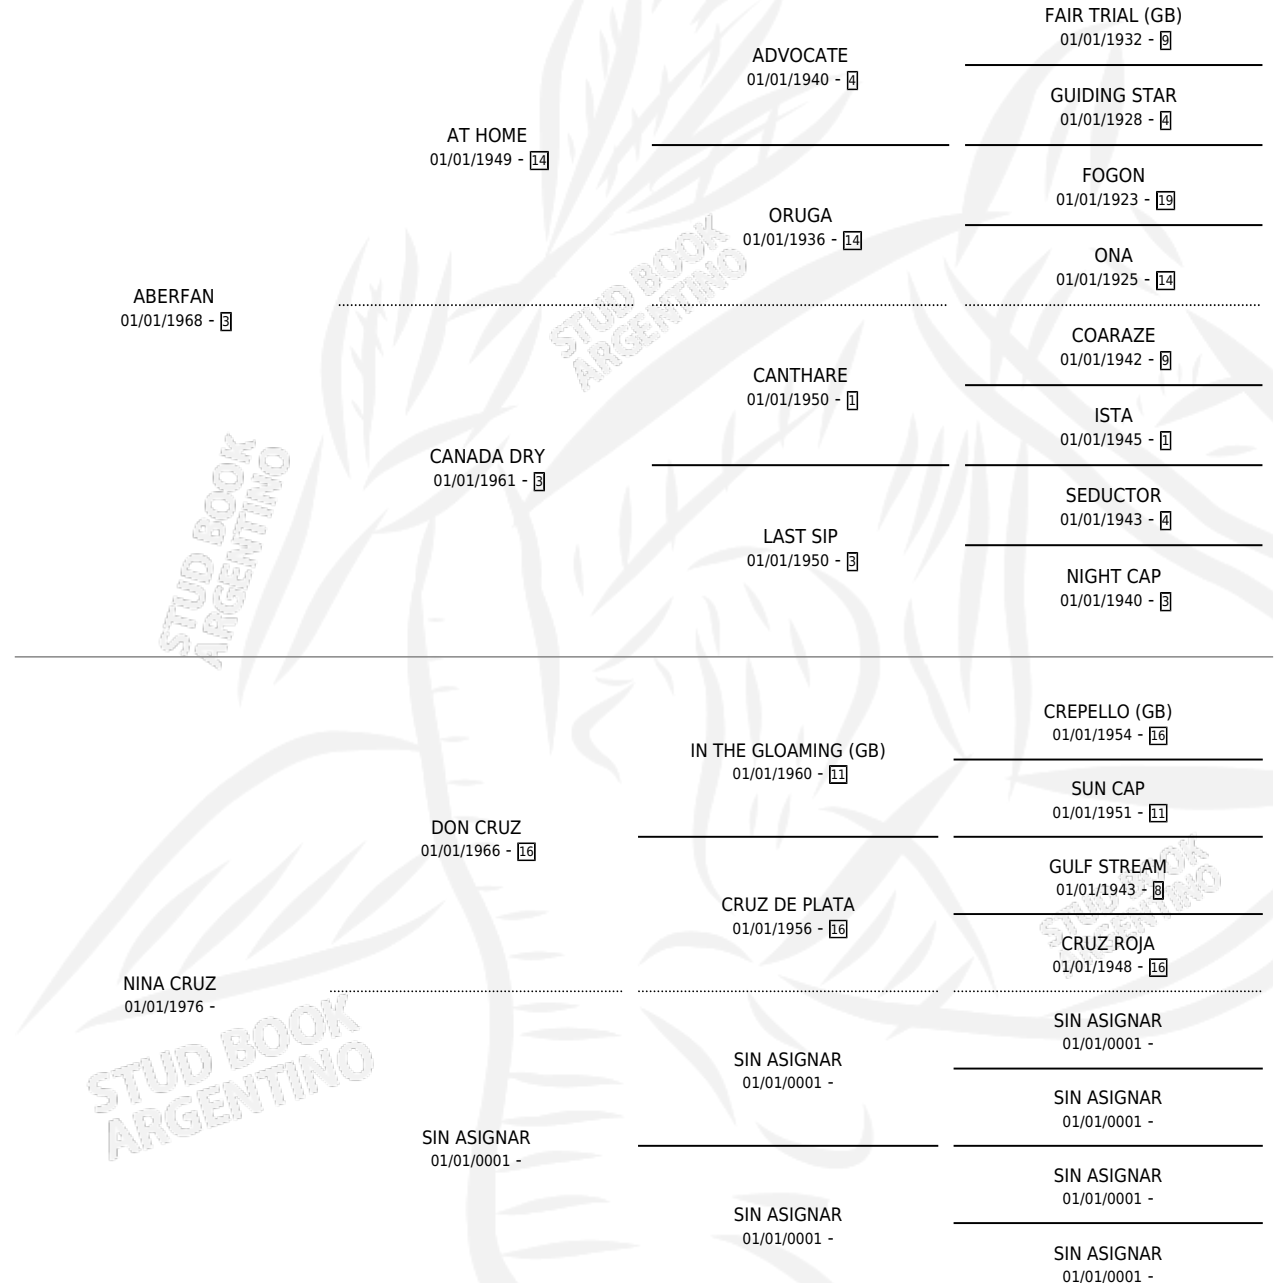

NACHO FAN

por **ABERFAN** y **NINA CRUZ** por **DON CRUZ**

Argentina · Macho · Zaino Doradillo · SP · 20/10/1991
Familia · Volumen 34

ESTADO

TIPIFICACIÓN SANGUÍNEA	X
TIPIFICACIÓN POR ADN	X
PASAPORTE	X
IDENTIFICACIÓN POR MICROCHIP	X
REPRODUCTOR	X

Lugar de nacimiento: El Tata

Criador: Sin dato

PEDIGREE