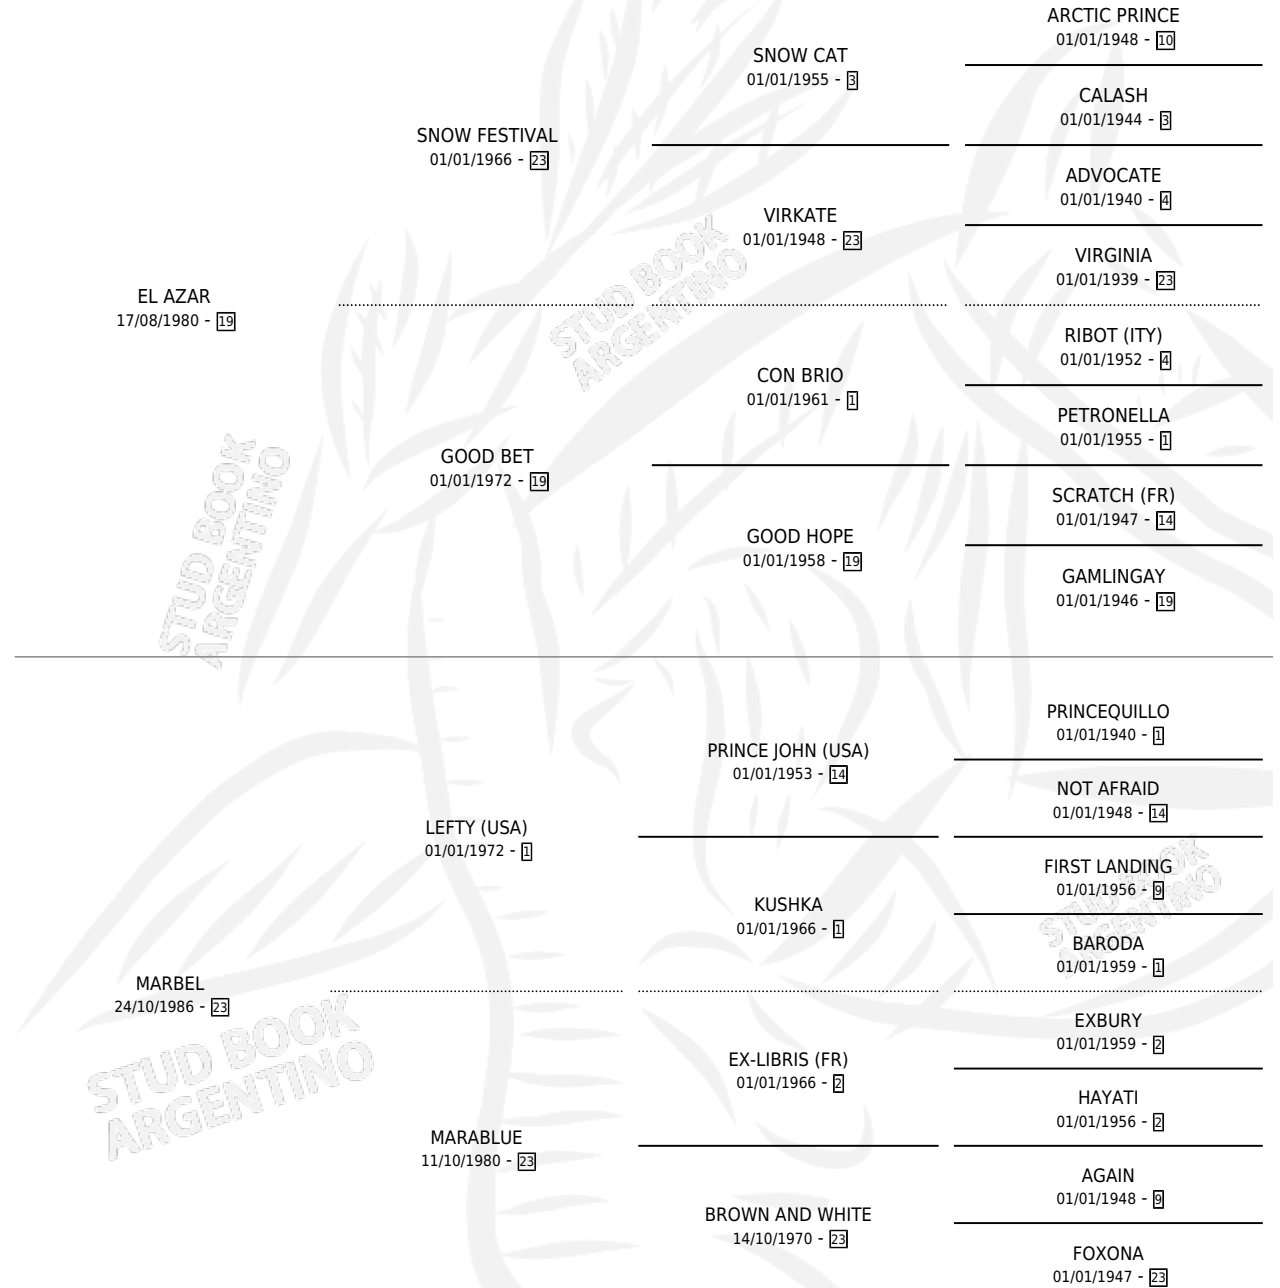

AZAREL

por **EL AZAR** y **MARBEL** por **LEFTY (USA)**

Argentina · Hembra · Alazan · SP · 23/10/1991
Familia 23-a · Volumen 34

ESTADO

TIPIFICACIÓN SANGUÍNEA	X
TIPIFICACIÓN POR ADN	X
PASAPORTE	X
IDENTIFICACIÓN POR MICROCHIP	X
REPRODUCTOR	X

Lugar de nacimiento: Santa Cecilia

Criador: Sin dato

PEDIGREE

AZAREL

Datos oficiales del Stud Book Argentino

Documento generado el 28/04/2026

studbook.org.ar