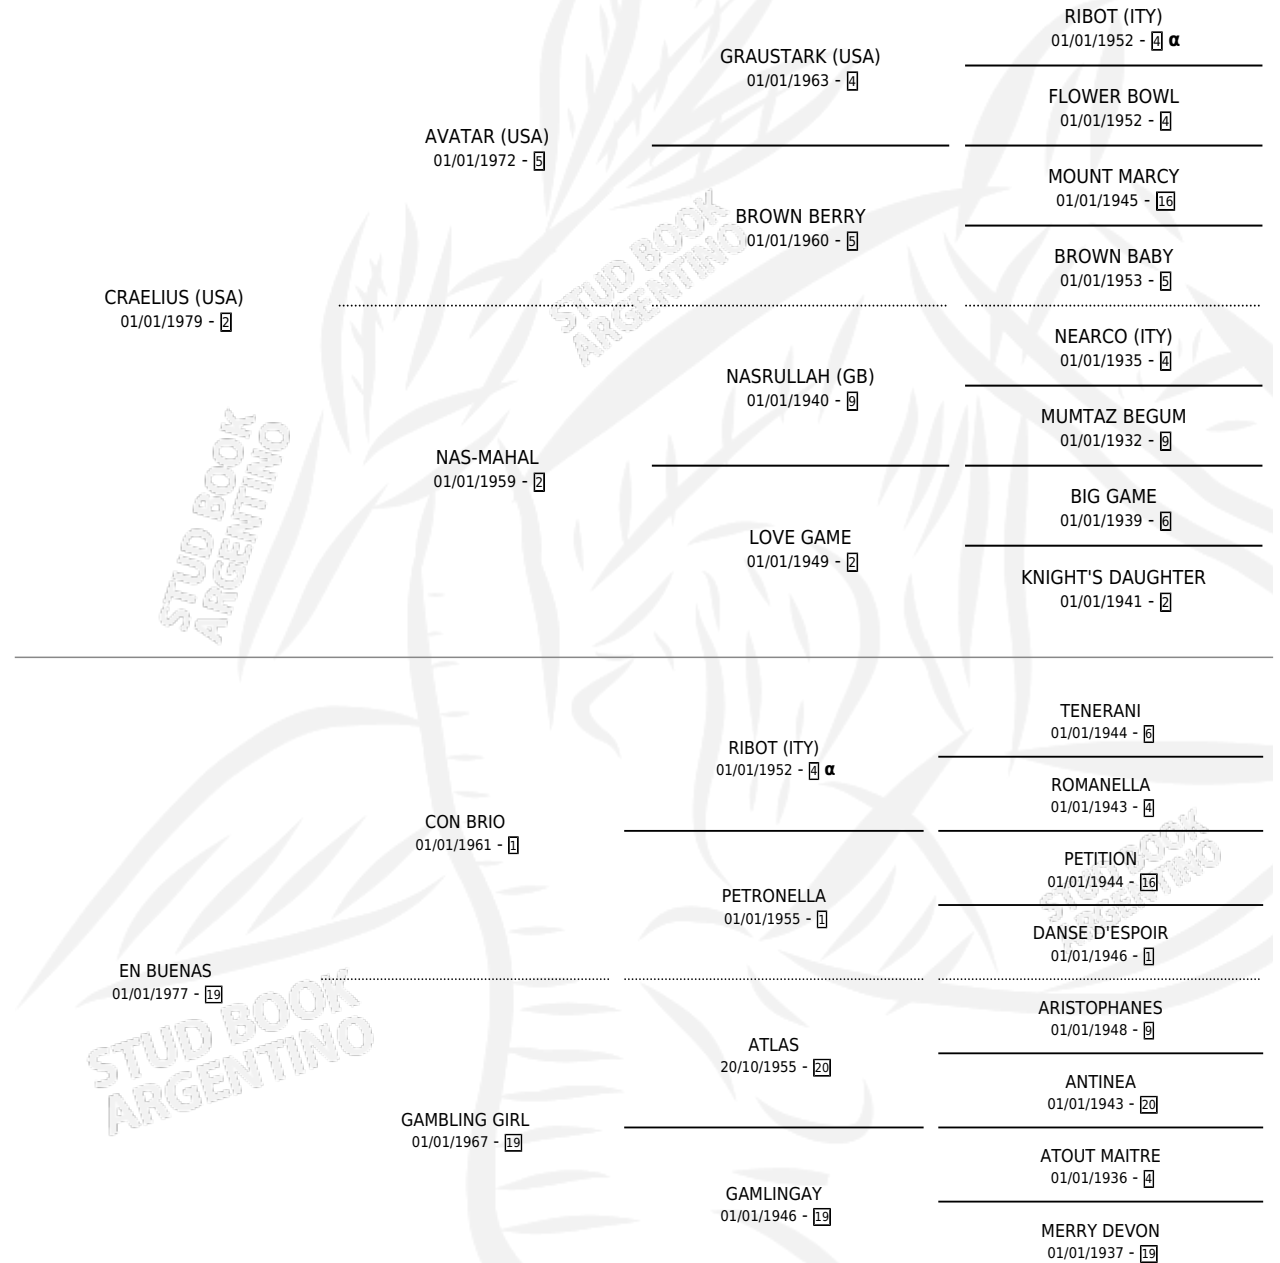

GAMBLER ELIUS

por CRAELIUS (USA) y EN BUENAS por CON BRIO

Argentina · Macho · Alazan · SP · 03/11/1991
Familia 19-c · Volumen 34

ESTADO

TIPIFICACIÓN SANGUÍNEA	X
TIPIFICACIÓN POR ADN	X
PASAPORTE	X
IDENTIFICACIÓN POR MICROCHIP	X
REPRODUCTOR	X

Lugar de nacimiento: Santa Cecilia

Criador: Sin dato

PEDIGREE

INBREEDING : α

GAMBLER ELIUS

Datos oficiales del Stud Book Argentino

Documento generado el 12/06/2026

studbook.org.ar