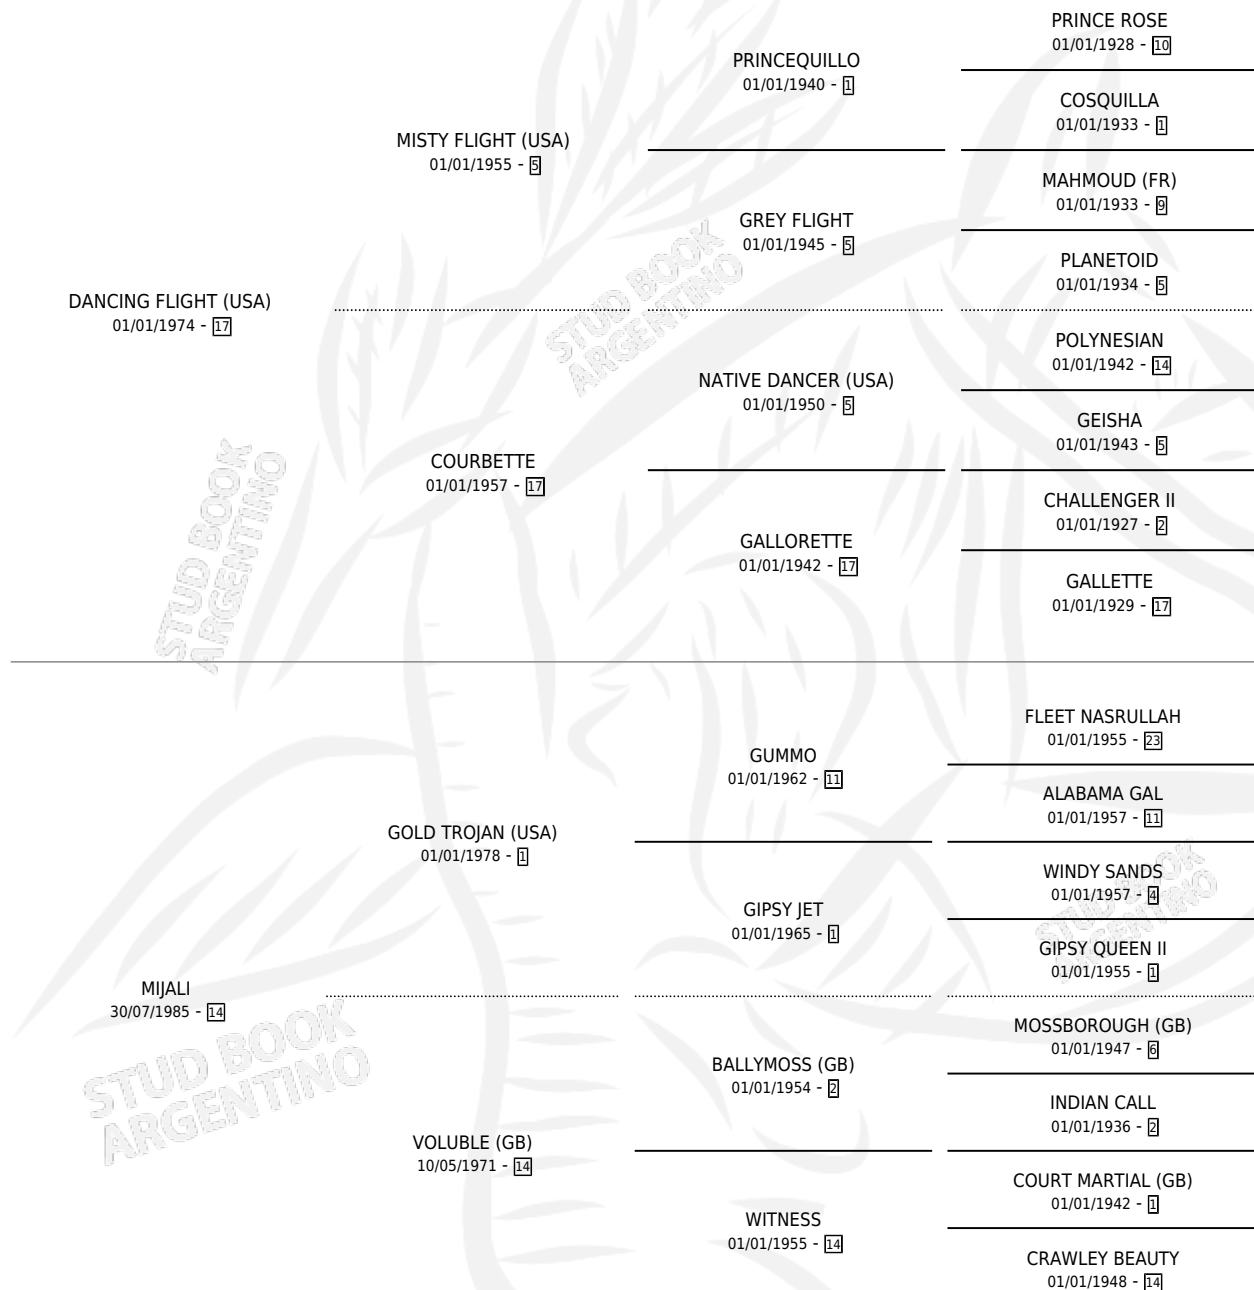

DOÑA MARTA

por **DANCING FLIGHT (USA)** y **MIJALI** por **GOLD TROJAN (USA)**

Argentina · Hembra · Alazan · SP · 15/10/1991
Familia 14-c · Volumen 34

ESTADO

TIPIFICACIÓN SANGUÍNEA	X
TIPIFICACIÓN POR ADN	X
PASAPORTE	X
IDENTIFICACIÓN POR MICROCHIP	X
REPRODUCTOR	X

Lugar de nacimiento: La Dominga

Criador: Sin dato

PEDIGREE

DOÑA MARTA

Datos oficiales del Stud Book Argentino

Documento generado el 06/05/2026

studbook.org.ar