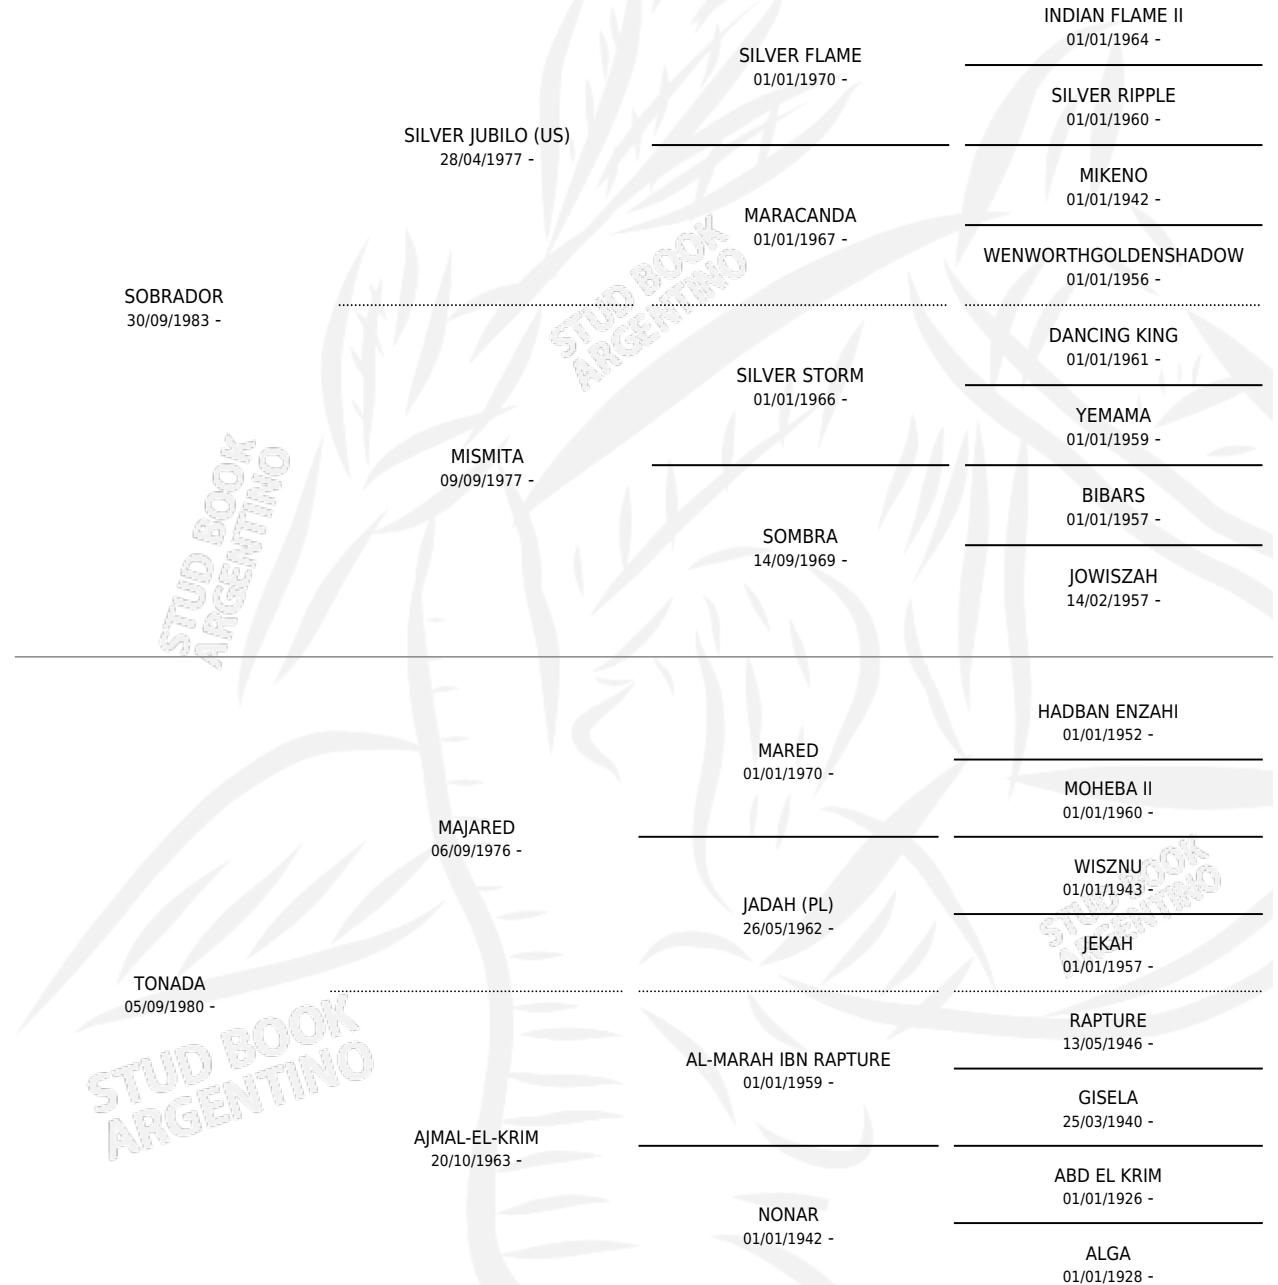

MV CAMILO

por **SOBRADOR** y **TONADA** por **MAJARED**

Argentina · Macho · Zaino · AP · 18/10/1991
Familia · Volumen 34

ESTADO

TIPIFICACIÓN SANGUÍNEA	X
TIPIFICACIÓN POR ADN	X
PASAPORTE	X
IDENTIFICACIÓN POR MICROCHIP	X
REPRODUCTOR	X

Lugar de nacimiento: Maria Victoria de Moreno

Criador: Sin dato

PEDIGREE

MV CAMILO

Datos oficiales del Stud Book Argentino

Documento generado el 04/05/2026

studbook.org.ar