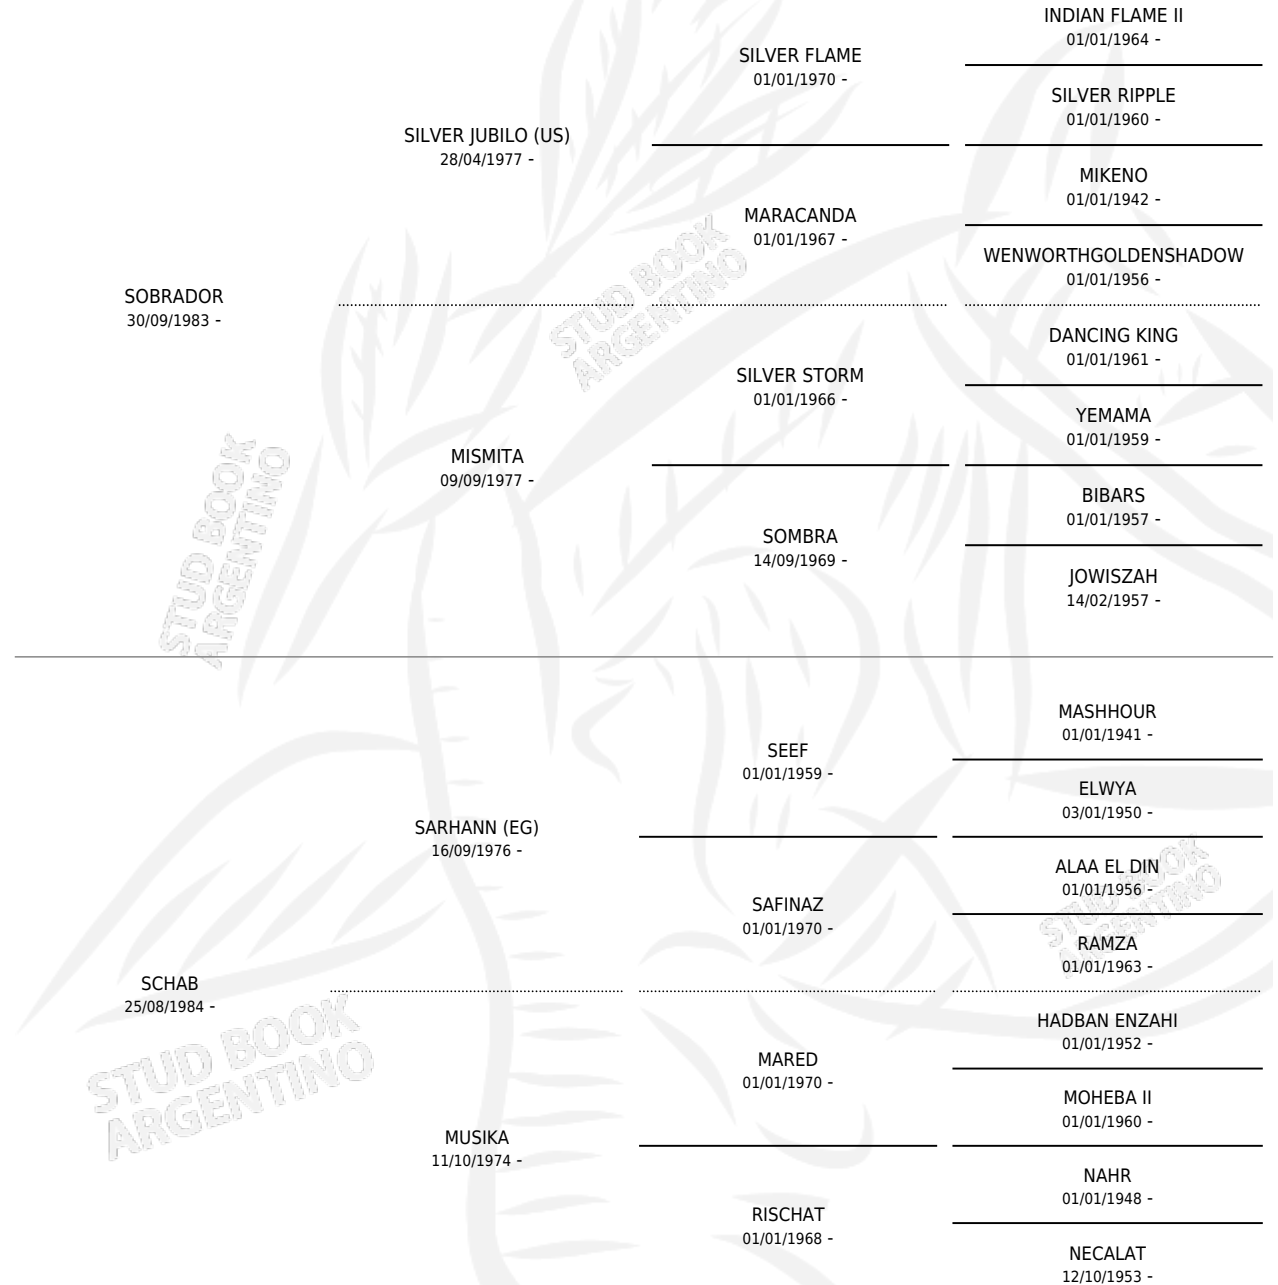

MV CAMILA

por **SOBRADOR** y **SCHAB** por **SARHANN (EG)**

Argentina · Hembra · Alazan o Tordillo · AP · 21/10/1991
Familia · Volumen 34

ESTADO

TIPIFICACIÓN SANGUÍNEA	X
TIPIFICACIÓN POR ADN	X
PASAPORTE	X
IDENTIFICACIÓN POR MICROCHIP	X
REPRODUCTOR	X

Lugar de nacimiento: Mayed

Criador: Sin dato

PEDIGREE