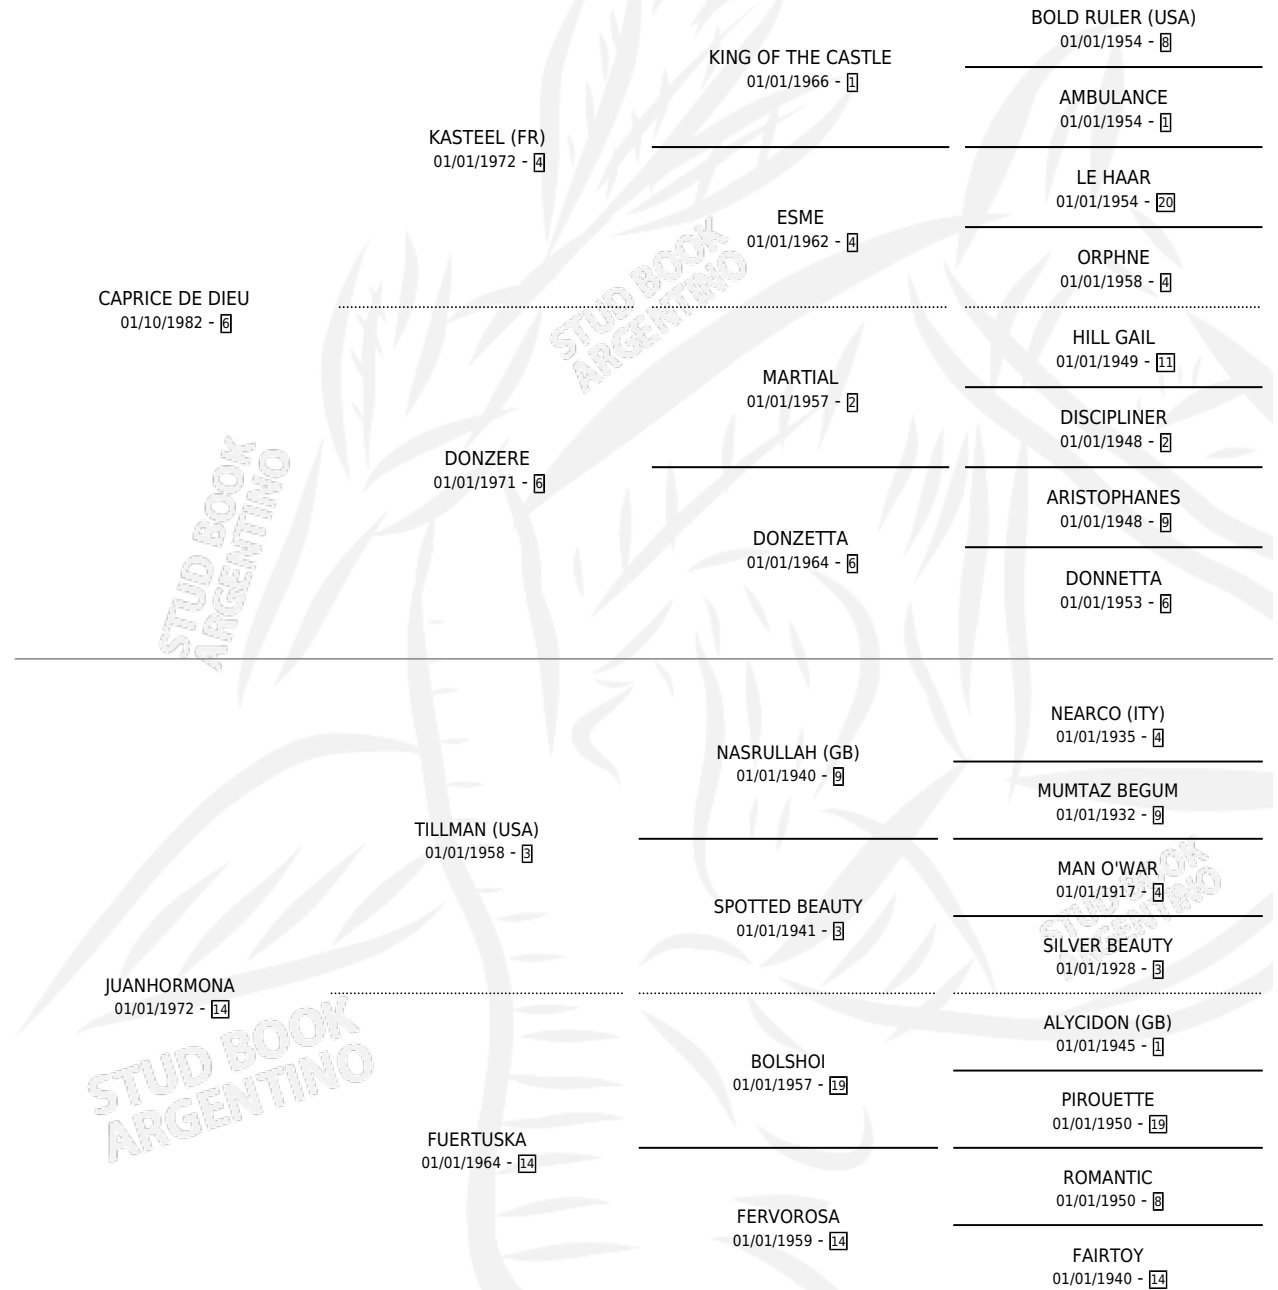

JAGA BABA

por **CAPRICE DE DIEU** y **JUANHORMONA** por **TILLMAN (USA)**

Argentina · Hembra · Alazan · SP · 02/11/1991
Familia 14-f · Volumen 34

ESTADO

TIPIFICACIÓN SANGUÍNEA	✓
TIPIFICACIÓN POR ADN	✓
PASAPORTE	X
IDENTIFICACIÓN POR MICROCHIP	X
REPRODUCTOR	✓

Lugar de nacimiento: Campo particular
Criador: Sin dato

~

HIJOS

	MACHOS	HEMBRAS
10 NACIERON	2	8
6 CORRIERON	2	4
5 GANARON	2	3

0	0	0
GANADORES CL	GANADORES GR	GANADORES G1

PEDIGREE

S

cimientos 10 / Efectividad 90.91%