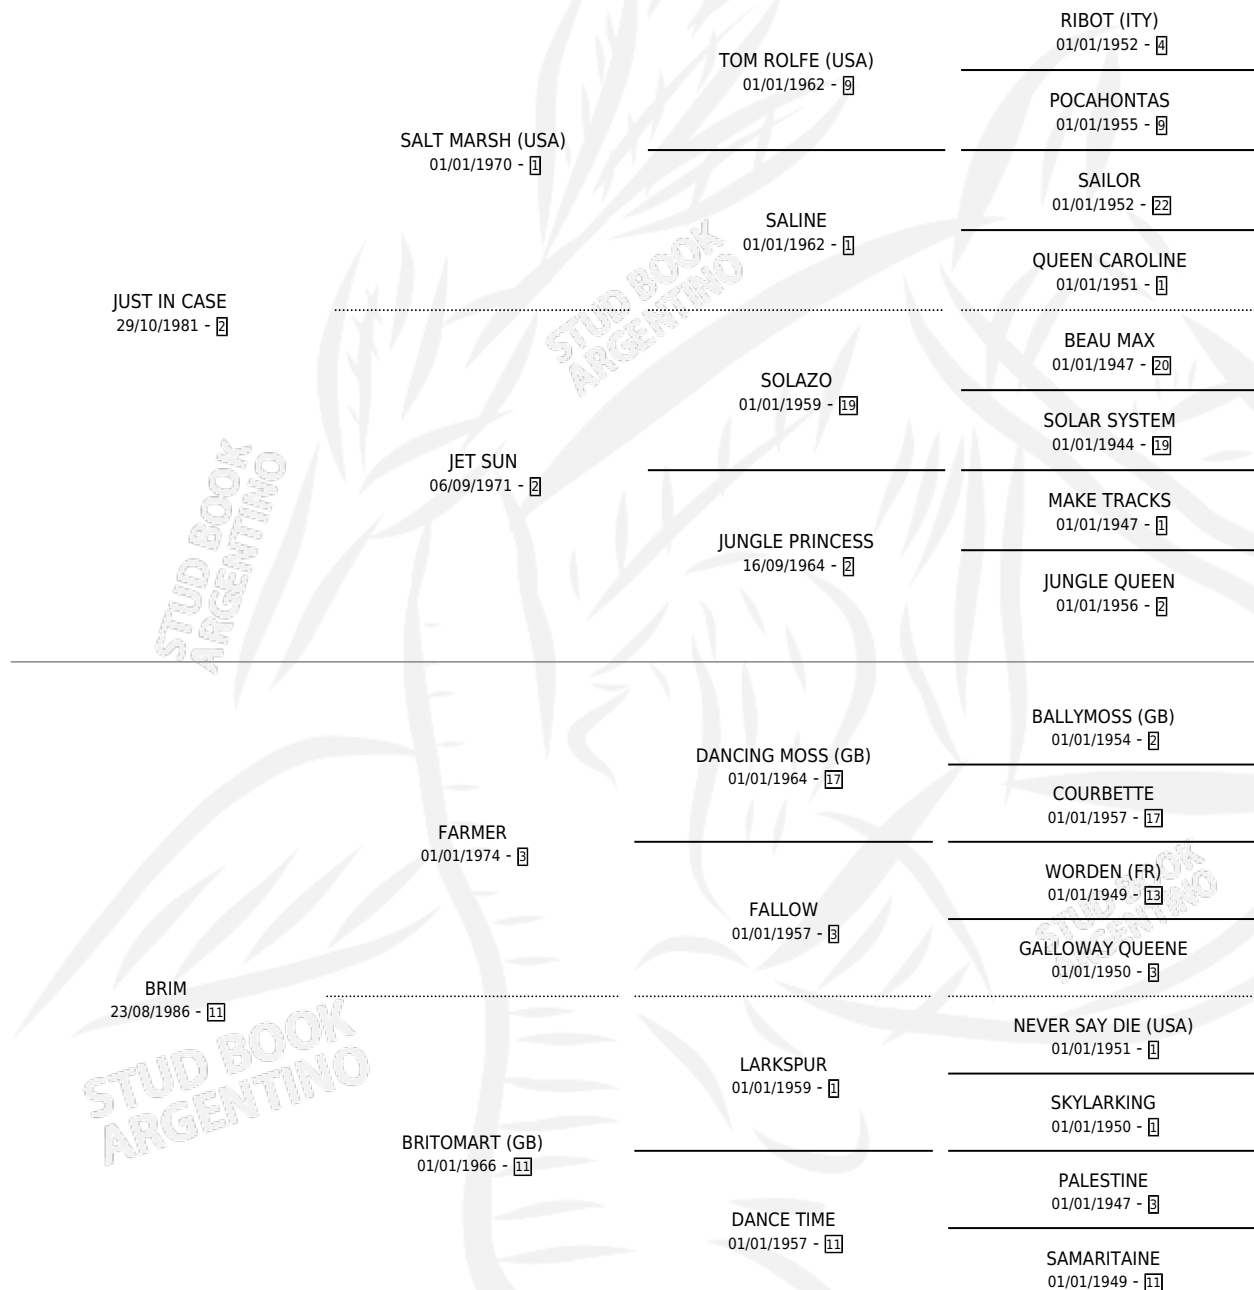

BRILLANTE IN

por JUST IN CASE y BRIM por FARMER

Argentina · Hembra · Alazan Tostado · SP · 16/10/1991
Familia 11-c · Volumen 34

ESTADO

TIPIFICACIÓN SANGUÍNEA	X
TIPIFICACIÓN POR ADN	X
PASAPORTE	X
IDENTIFICACIÓN POR MICROCHIP	X
REPRODUCTOR	✓

Lugar de nacimiento: Firmamento

Criador: Firmamento

PEDIGREE

S

mientos 0 / Efectividad 0.00%

PADRILLO	PRODUCTO	CRIADOR	1ER SERVICIO	ÚLTIMO SERVICIO
SKI CHAMP (USA)	∅		29/09/1995	29/09/1995

BRILLANTE IN

Datos oficiales del Stud Book Argentino