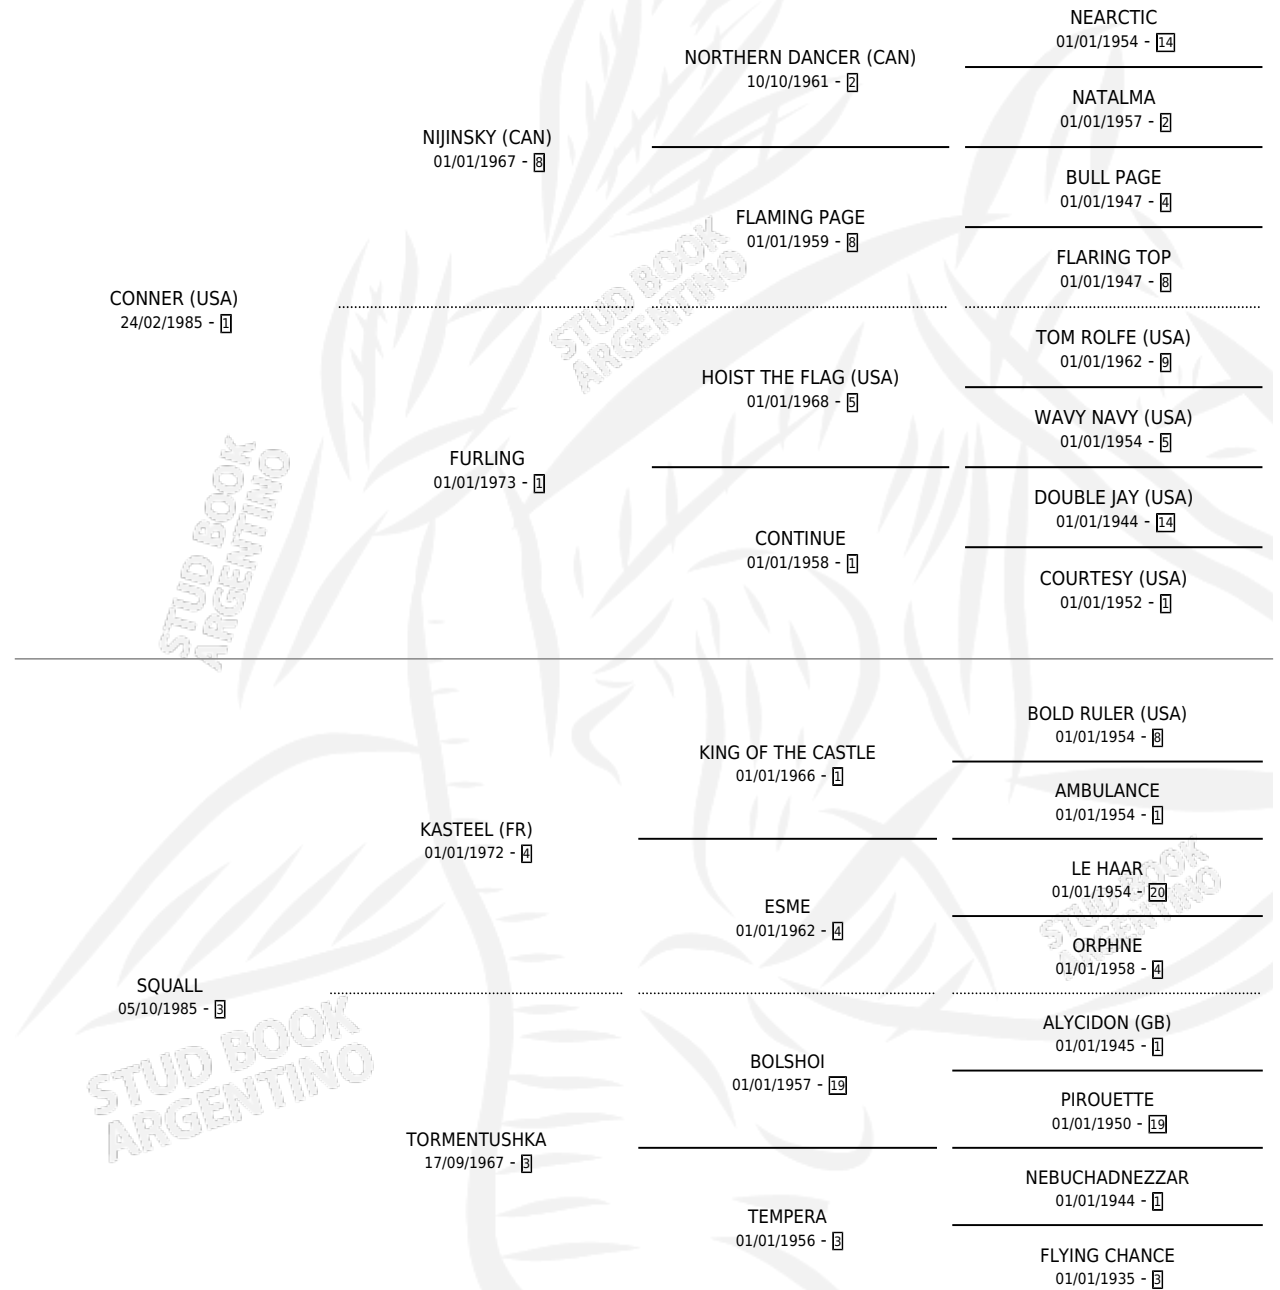

CONTEEL

por CONNER (USA) y SQUALL por KASTEEL (FR)

Argentina · Macho · Zaino Negro · SP · 19/10/1991
Familia 3-e · Volumen 34

ESTADO

TIPIFICACIÓN SANGUÍNEA	X
TIPIFICACIÓN POR ADN	X
PASAPORTE	X
IDENTIFICACIÓN POR MICROCHIP	X
REPRODUCTOR	X

Lugar de nacimiento: Firmamento

Criador: Firmamento

PEDIGREE

CAMPAÑA

Solo carreras oficiales de Argentina

POR EDAD

EDAD	CC	1°	2°	3°	4°	5°	NP	CLC	CLG	CLCG1	CLGG1	IMPORTE	GANANCIA / CC
3 AÑOS	3	0	0	2	0	0	1	2	0	0	0	\$300	\$100
TOTALES	3	0	0	2	0	0	1	2	0	0	0	\$300	\$100
%		0.0%	0.0%	66.7%	0.0%	0.0%	33.3%	66.7%	0.0%	0.0%	0.0%		