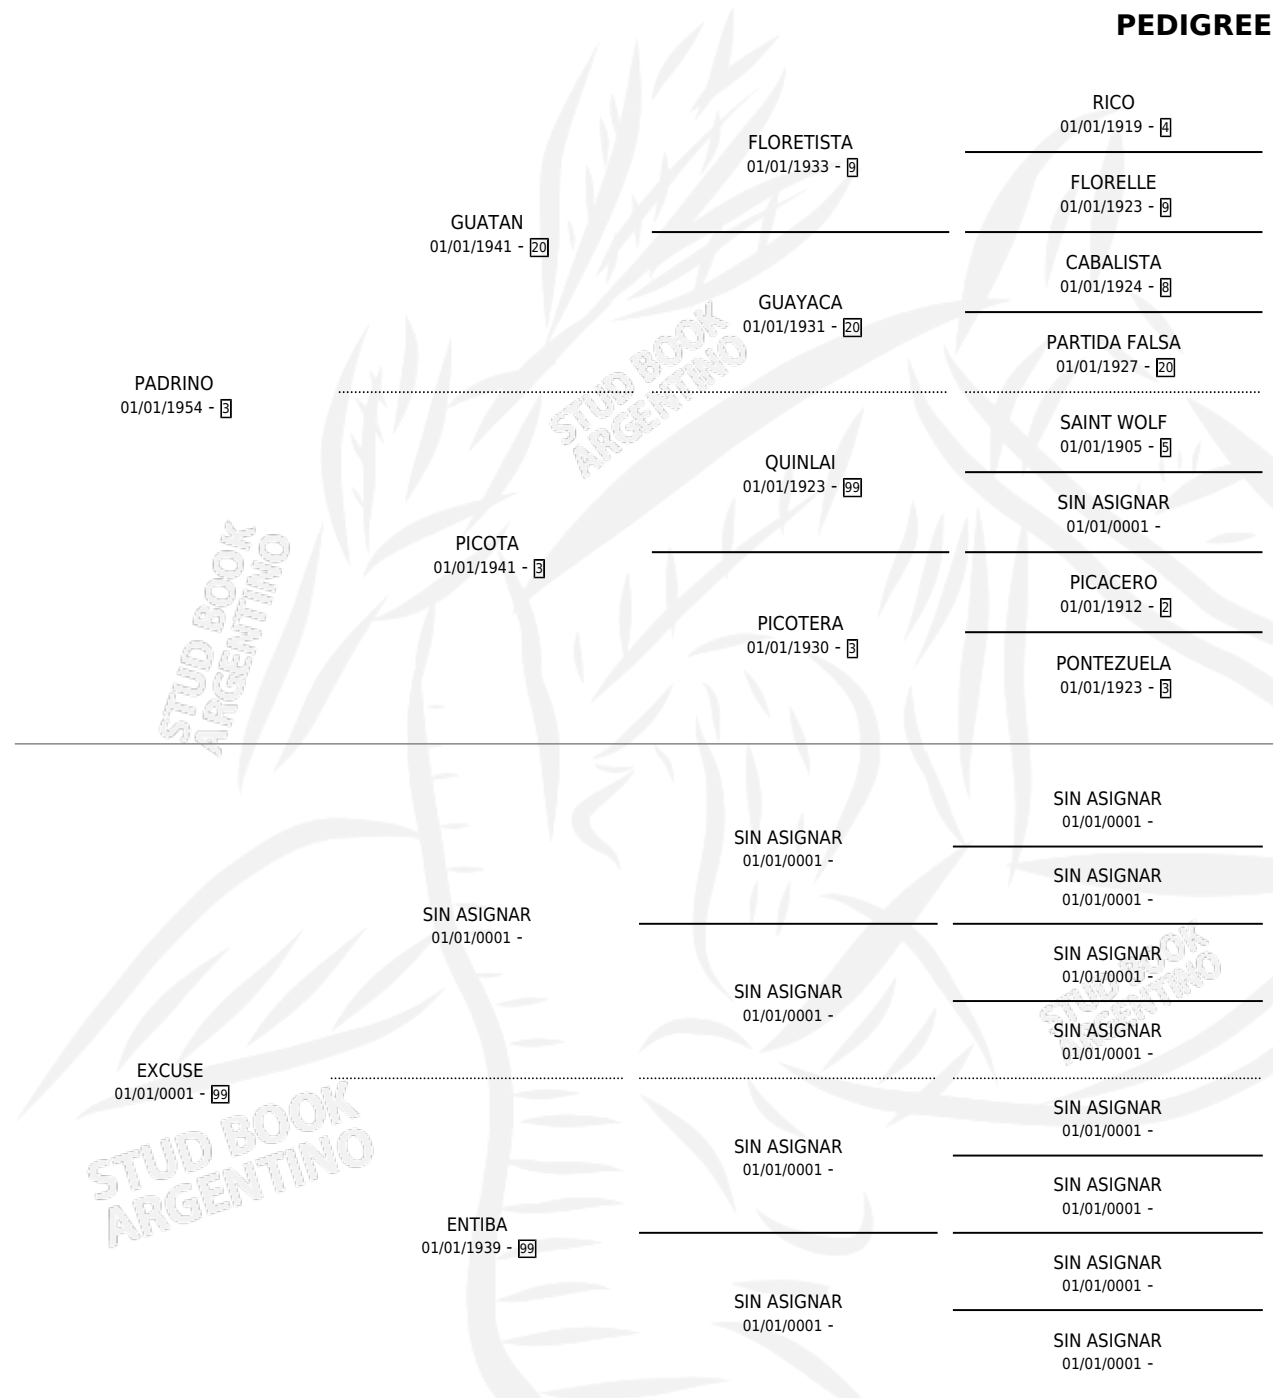

EXPEDITO

PEDIGREE

por **PADRINO** y **EXCUSE** por **SIN ASIGNAR**

Argentina · Macho · Zaino Doradillo · SP · 01/01/1971
Familia 99 · Volumen 27

ESTADO

TIPIFICACIÓN SANGUÍNEA	X
TIPIFICACIÓN POR ADN	X
PASAPORTE	X
IDENTIFICACIÓN POR MICROCHIP	X
REPRODUCTOR	✓

Lugar de nacimiento: Campo particular

Criador: Sin dato

~

HIJOS

	MACHOS	HEMBRAS
4 NACIERON	1	3
1 CORRIERON	0	1

SIN ACTUACIONES

CAMPAÑA

Solo carreras oficiales de Argentina