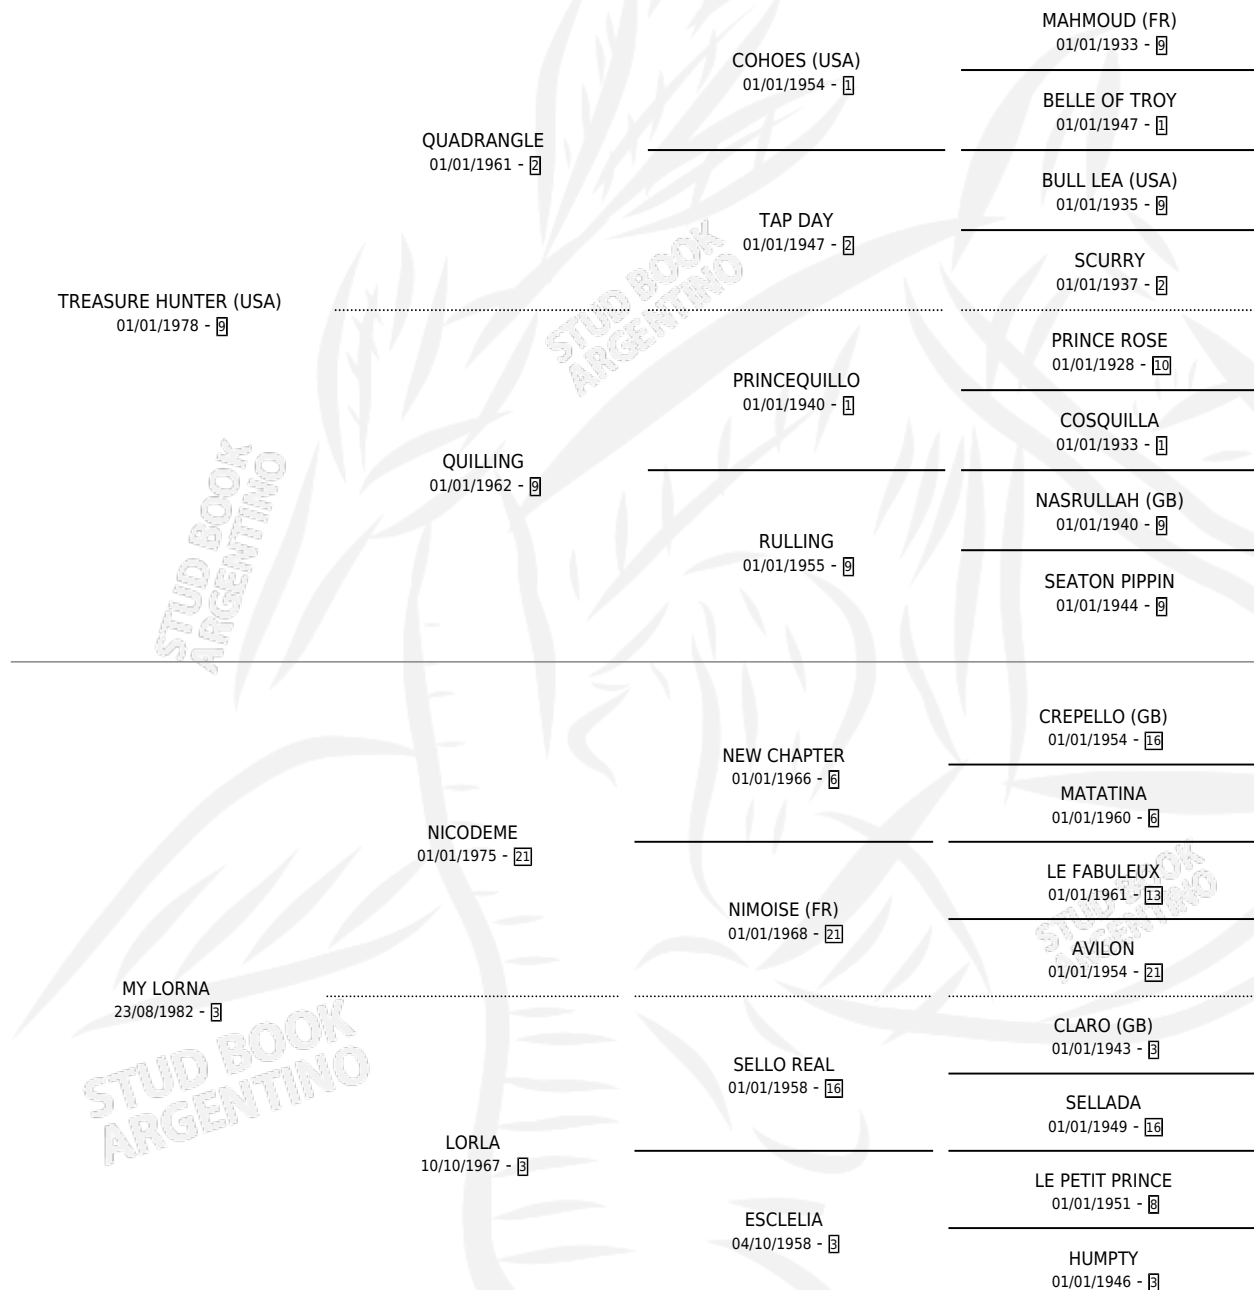

LORENESA

por **TREASURE HUNTER (USA)** y **MY LORNA** por **NICODEME**

Argentina · Hembra · Alazan · SP · 13/10/1991
Familia 3-m · Volumen 34

ESTADO

TIPIFICACIÓN SANGUÍNEA	✓
TIPIFICACIÓN POR ADN	✓
PASAPORTE	X
IDENTIFICACIÓN POR MICROCHIP	X
REPRODUCTOR	✓

Lugar de nacimiento: El 12

Criador: Sin dato

~

HIJOS

	MACHOS	HEMBRAS
7 NACIERON	1	6
2 CORRIERON	0	2

SIN ACTUACIONES

PEDIGREE

S

cimientos 7 / Efectividad 58.33%

PADRILLO	PRODUCTO	CRIADOR	1ER SERVICIO	ÚLTIMO SERVICIO
CHAPINUDO	∅		26/12/2008	26/12/2008
LORENESA	LORENA CHA (H A, 25/10/2007)	SIN DATO	12/11/2006	16/11/2006
RUMBERO FITZ	∅		24/11/2005	26/11/2005
RUMBERO FITZ	∅		23/09/2004	25/09/2004
RUMBERO FITZ	SOFI FITZ (H A, 15/09/2004)	SIN DATO	09/10/2003	11/10/2003
IBIYAU	LINDA NENA (H A, 01/10/2002)	SIN DATO	23/10/2001	25/10/2001
RUMBERO FITZ	∅		29/11/2000	01/12/2000
PUEBLO	MINA FASHION (H ZC, 26/09/2000)	SIN DATO	17/10/1999	21/10/1999
SIMPLON TOSS	EMPAPELAO (M Z, 08/10/1999)	SIN DATO	30/10/1998	30/10/1998
SIMPLON TOSS	NINA YSABOUSKY (H A, 22/10/1998)	SIN DATO	21/11/1997	23/11/1997
FIGHTING BOY	LORENA GIRL (H A, 19/10/1997)	SIN DATO	23/10/1996	25/10/1996
FIRMADO	∅		31/10/1995	06/11/1995