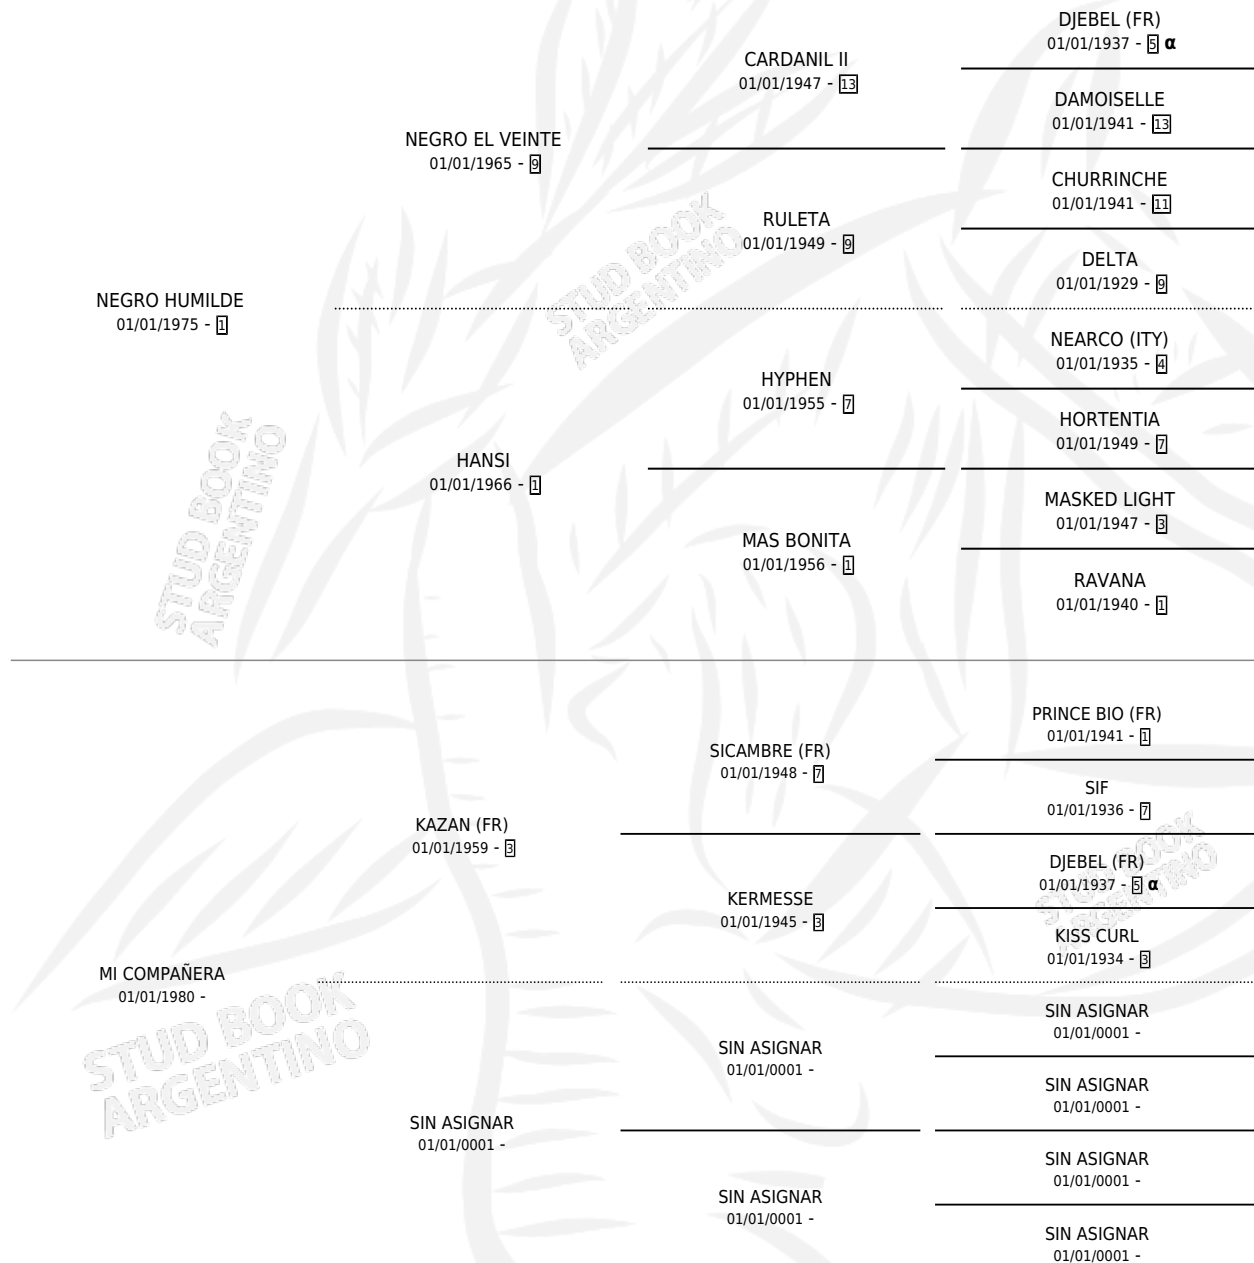

MISTER CRACK

por **NEGRO HUMILDE** y **MI COMPAÑERA** por **KAZAN (FR)**

Argentina · Macho · Zaino Colorado · SP · 18/10/1991
Familia · Volumen 34

ESTADO

TIPIFICACIÓN SANGUÍNEA	X
TIPIFICACIÓN POR ADN	X
PASAPORTE	X
IDENTIFICACIÓN POR MICROCHIP	X
REPRODUCTOR	X

Lugar de nacimiento: Carlos Julio

Criador: Carlos Julio

PEDIGREE

INBREEDING : α

MISTER CRACK

Datos oficiales del Stud Book Argentino

Documento generado el 07/05/2026

studbook.org.ar