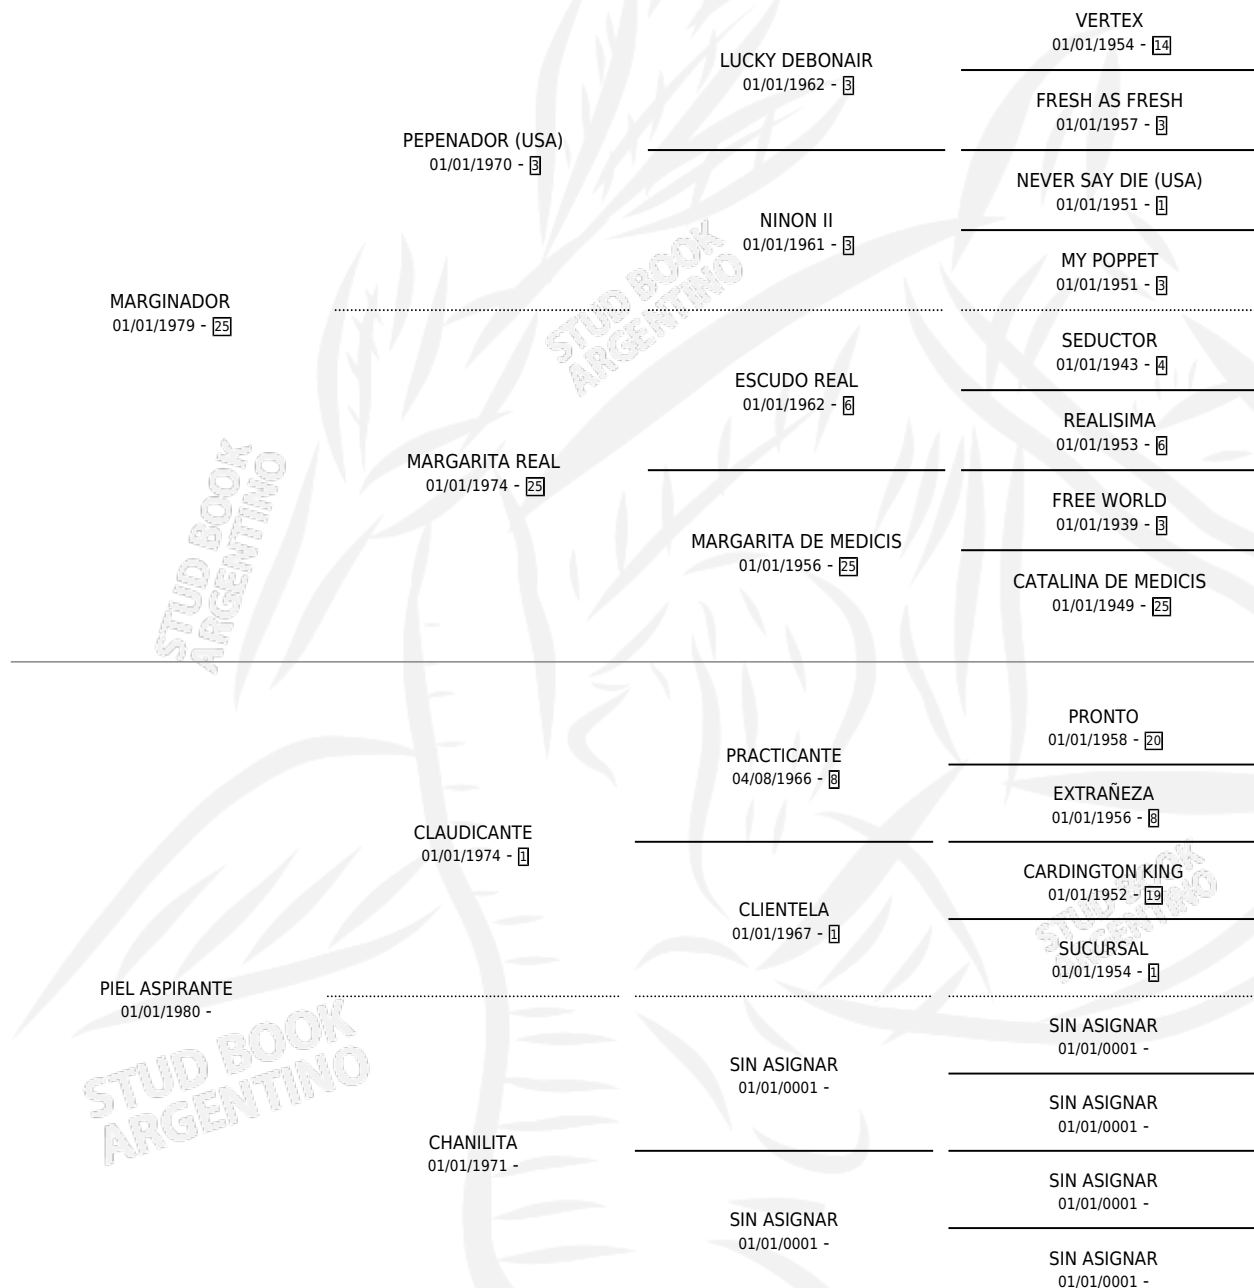

PIEL MARGINADA

por MARGINADOR y PIEL ASPIRANTE por CLAUDICANTE

Argentina · Hembra · Alazan Tostado · SP · 24/10/1991
Familia · Volumen 34

ESTADO

TIPIFICACIÓN SANGUÍNEA	✓
TIPIFICACIÓN POR ADN	✓
PASAPORTE	X
IDENTIFICACIÓN POR MICROCHIP	X
REPRODUCTOR	✓

Lugar de nacimiento: El Arbol

Criador: Gregorio Roberto Cristobal

~

HIJOS

	MACHOS	HEMBRAS
2 NACIERON	1	1
1 CORRIERON	1	0

SIN ACTUACIONES

PEDIGREE

S