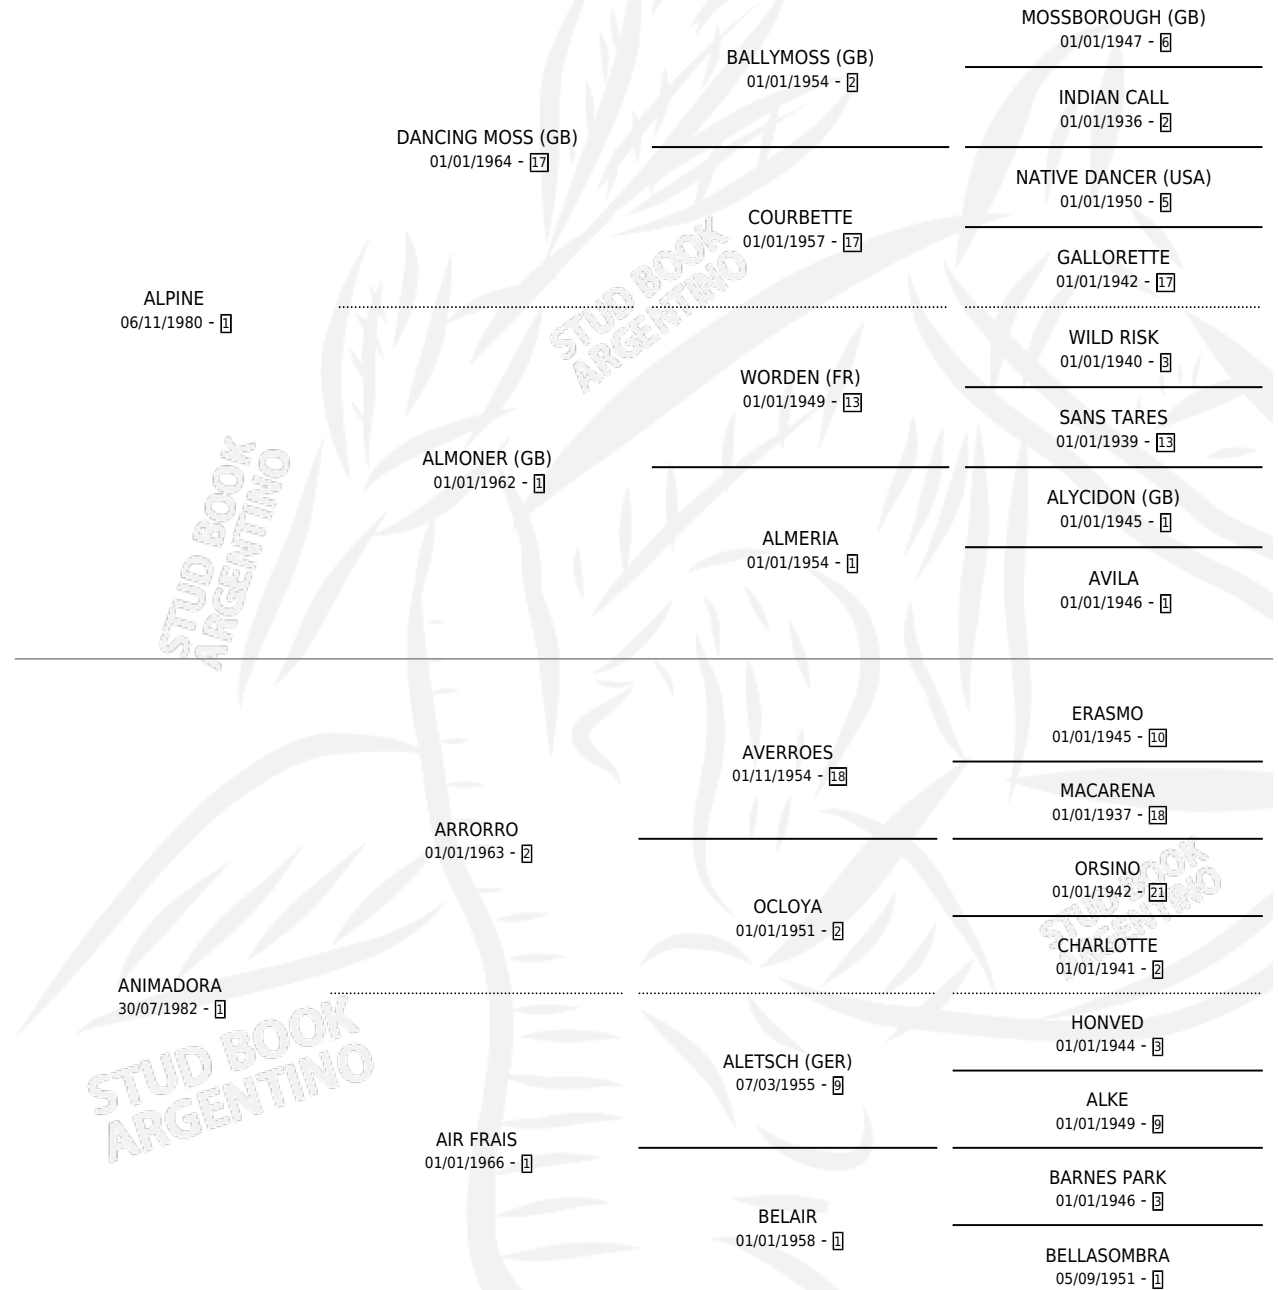

ALPINADORA

por **ALPINE** y **ANIMADORA** por **ARRORRO**

Argentina · Hembra · Tordillo · SP · 17/10/1991
Familia 1 · Volumen 34

ESTADO

TIPIFICACIÓN SANGUÍNEA	X
TIPIFICACIÓN POR ADN	X
PASAPORTE	X
IDENTIFICACIÓN POR MICROCHIP	X
REPRODUCTOR	X

Lugar de nacimiento: El Arbol

Criador: Sin dato

PEDIGREE

ALPINADORA

Datos oficiales del Stud Book Argentino

Documento generado el 04/05/2026

studbook.org.ar