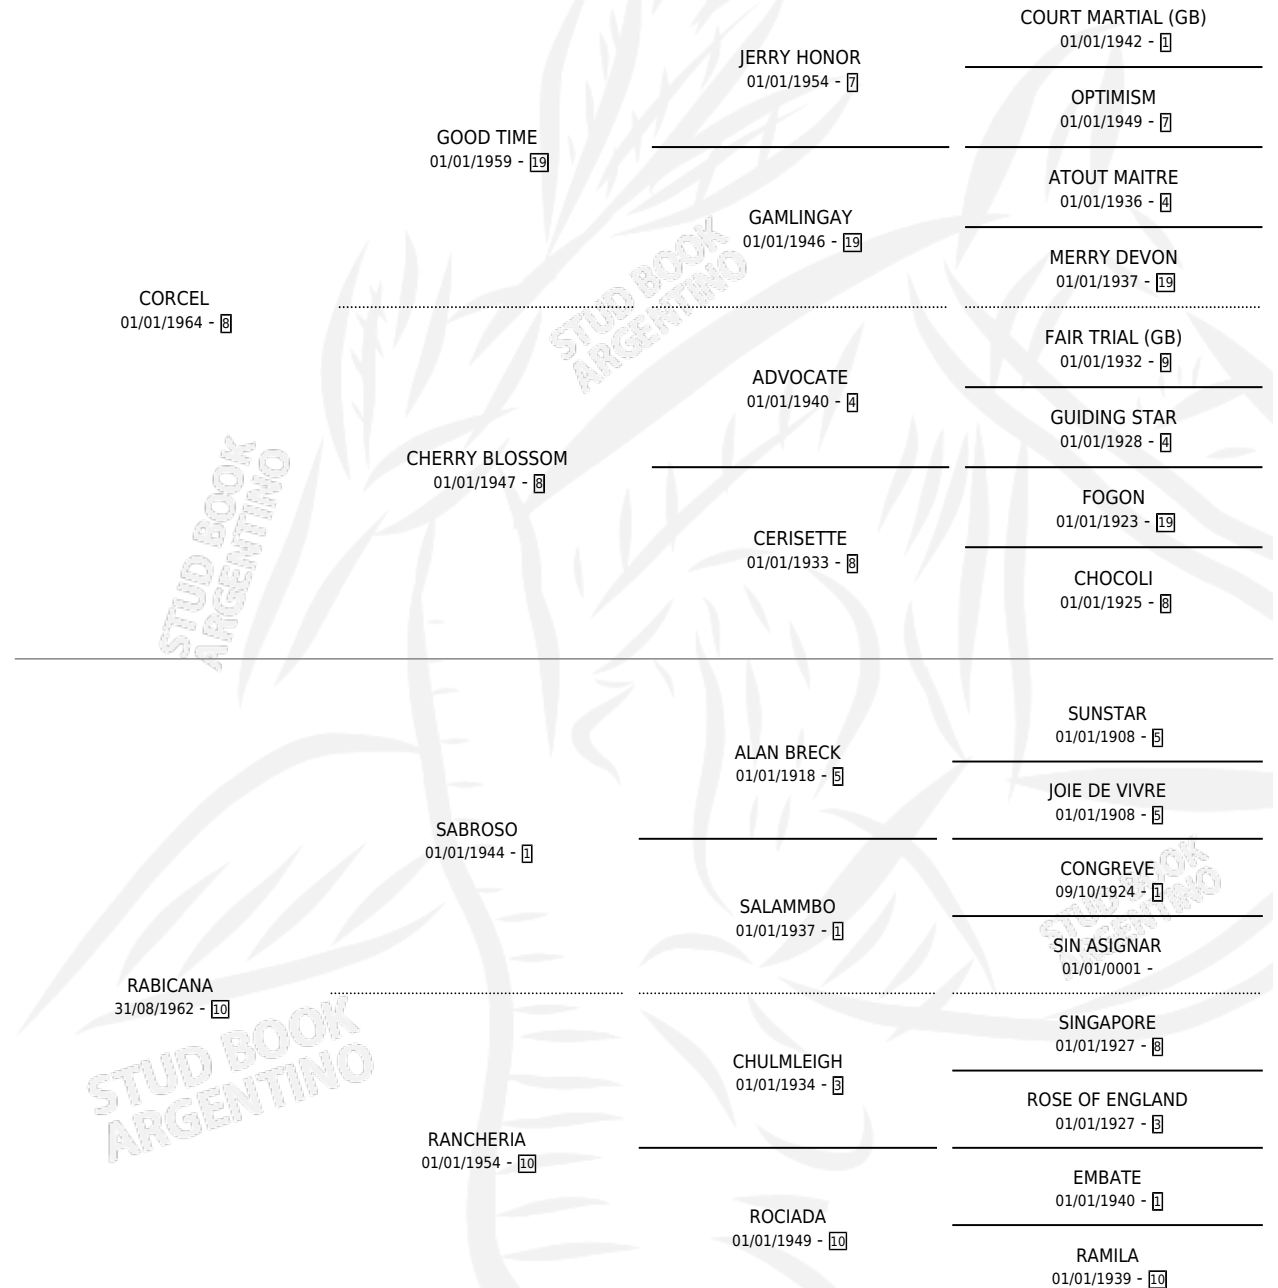

RABINAL

por CORCEL y RABICANA por SABROSO

Argentina · Macho · Zaino · SP · 05/09/1971
Familia 10-d · Volumen 27

ESTADO

TIPIFICACIÓN SANGUÍNEA	X
TIPIFICACIÓN POR ADN	X
PASAPORTE	X
IDENTIFICACIÓN POR MICROCHIP	X
REPRODUCTOR	X

Lugar de nacimiento: Campo particular

Criador: Sin dato

PEDIGREE

RABINAL

Datos oficiales del Stud Book Argentino

Documento generado el 05/05/2026

studbook.org.ar