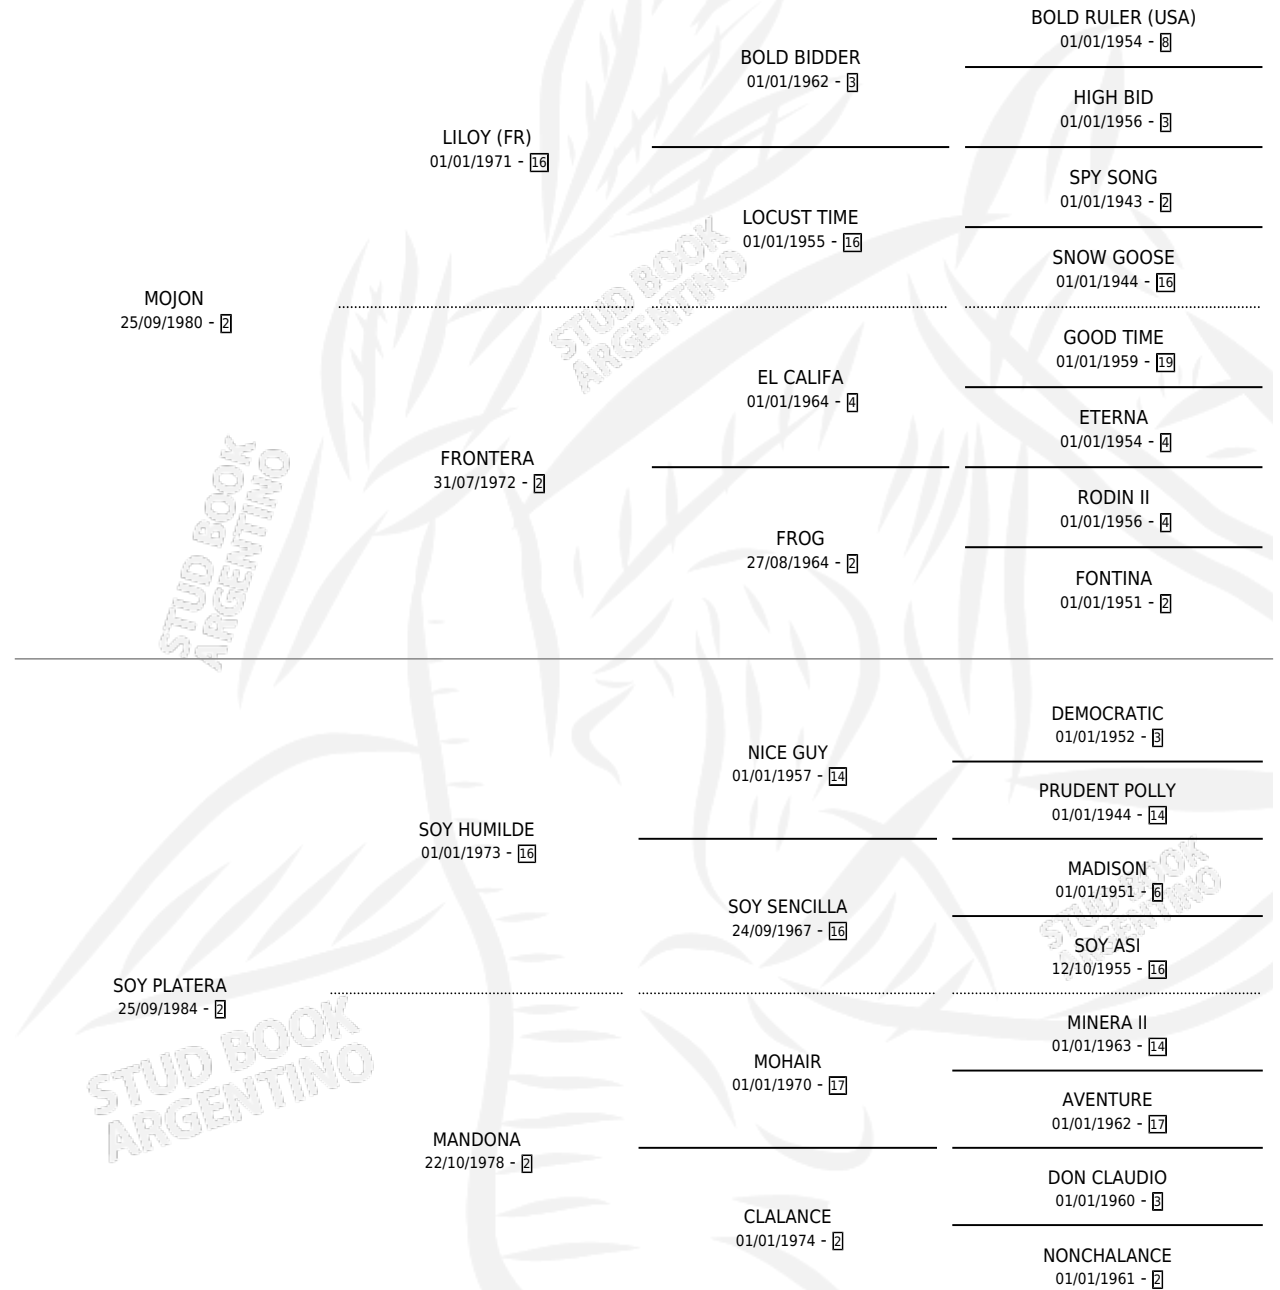

MOJONA

por **MOJON** y **SOY PLATERA** por **SOY HUMILDE**

Argentina · Hembra · Zaino · SP · 26/10/1991
Familia 2-f · Volumen 34

ESTADO

TIPIFICACIÓN SANGUÍNEA	X
TIPIFICACIÓN POR ADN	X
PASAPORTE	X
IDENTIFICACIÓN POR MICROCHIP	X
REPRODUCTOR	X

Lugar de nacimiento: Las Isletas

Criador: Sin dato

PEDIGREE

MOJONA

Datos oficiales del Stud Book Argentino

Documento generado el 03/05/2026

studbook.org.ar