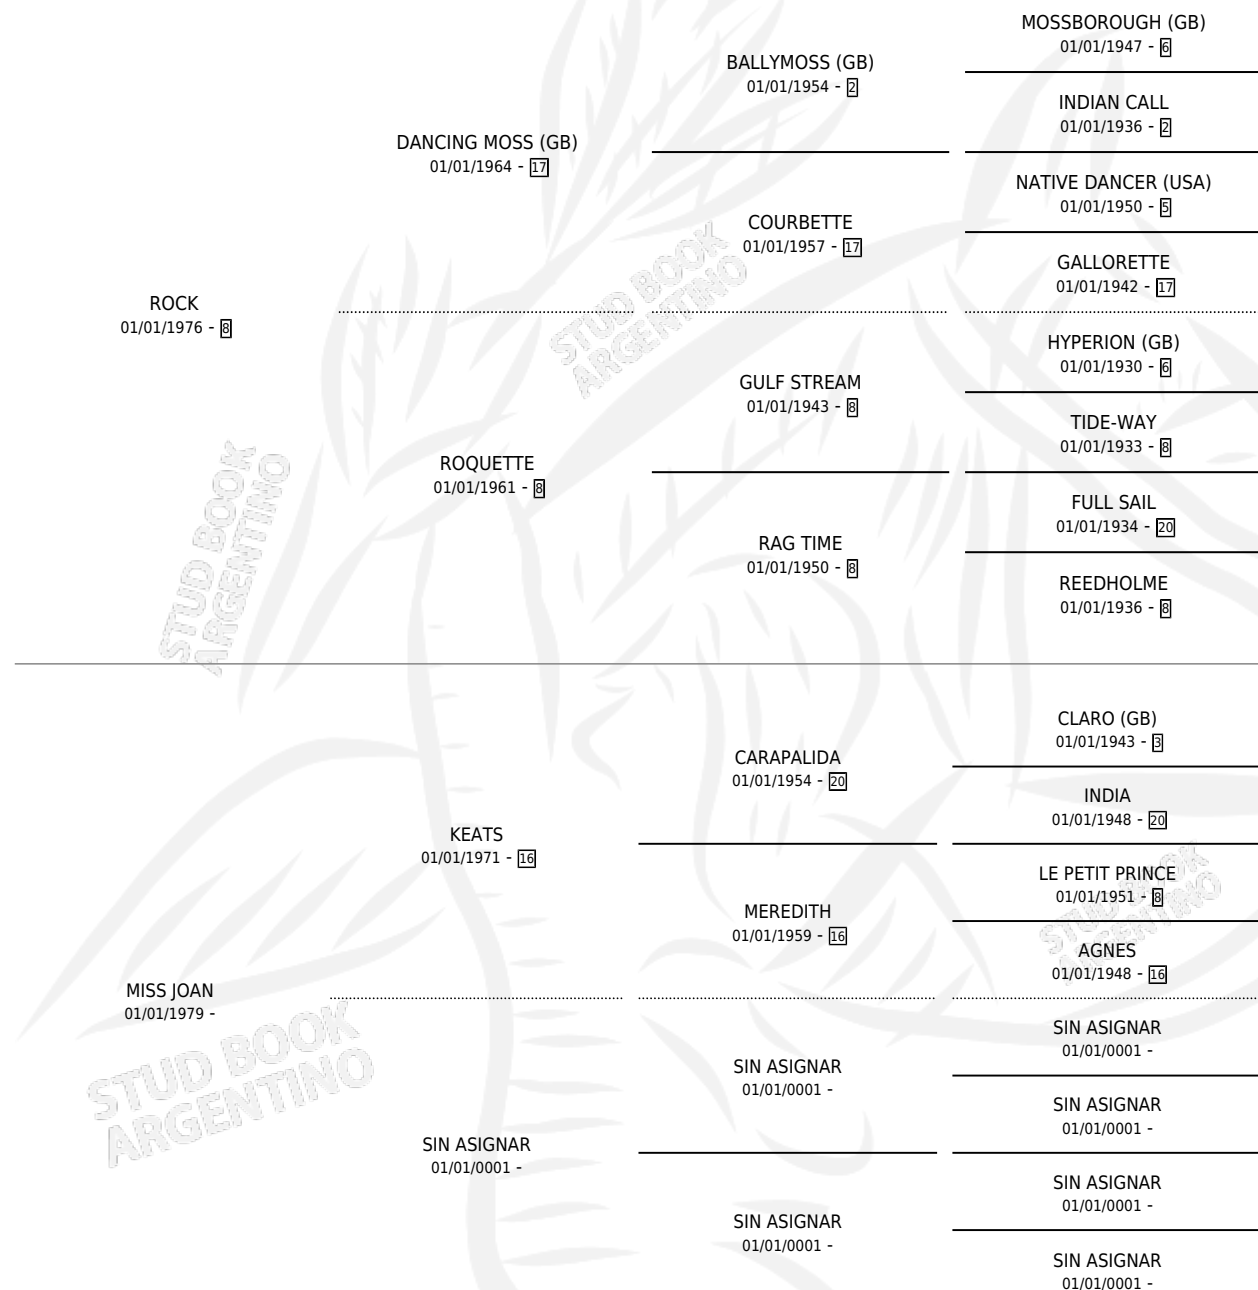

JOAN ROCK

por ROCK y MISS JOAN por KEATS

Argentina · Hembra · Alazan Tostado · SP · 22/10/1991
Familia · Volumen 34

ESTADO

TIPIFICACIÓN SANGUÍNEA	X
TIPIFICACIÓN POR ADN	X
PASAPORTE	X
IDENTIFICACIÓN POR MICROCHIP	X
REPRODUCTOR	✓

Lugar de nacimiento: Don Procopio

Criador: Galati Jose Mario

PEDIGREE