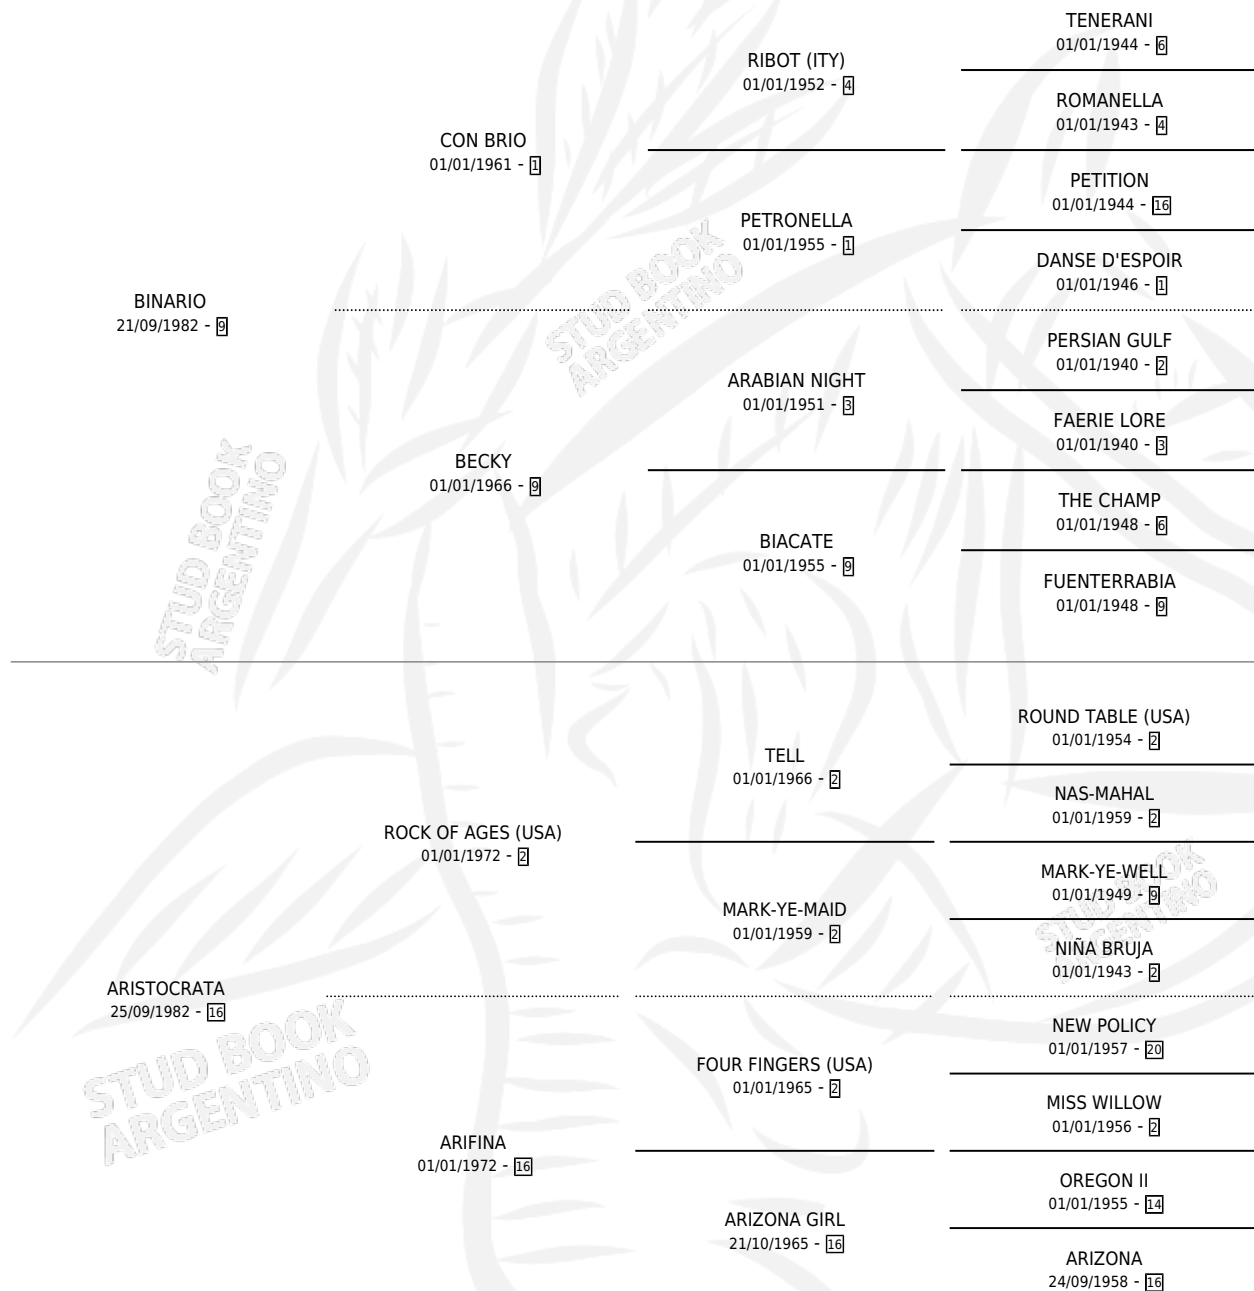

BISMARK

por BINARIO y ARISTOCRATA por ROCK OF AGES (USA)

Argentina · Macho · Zaino · SP · 11/10/1991
Familia 16-e · Volumen 34

ESTADO

TIPIFICACIÓN SANGUÍNEA	X
TIPIFICACIÓN POR ADN	X
PASAPORTE	X
IDENTIFICACIÓN POR MICROCHIP	X
REPRODUCTOR	X

Lugar de nacimiento: La Calandria

Criador: Sin dato

PEDIGREE

BISMARCK

Datos oficiales del Stud Book Argentino

Documento generado el 27/04/2026

studbook.org.ar