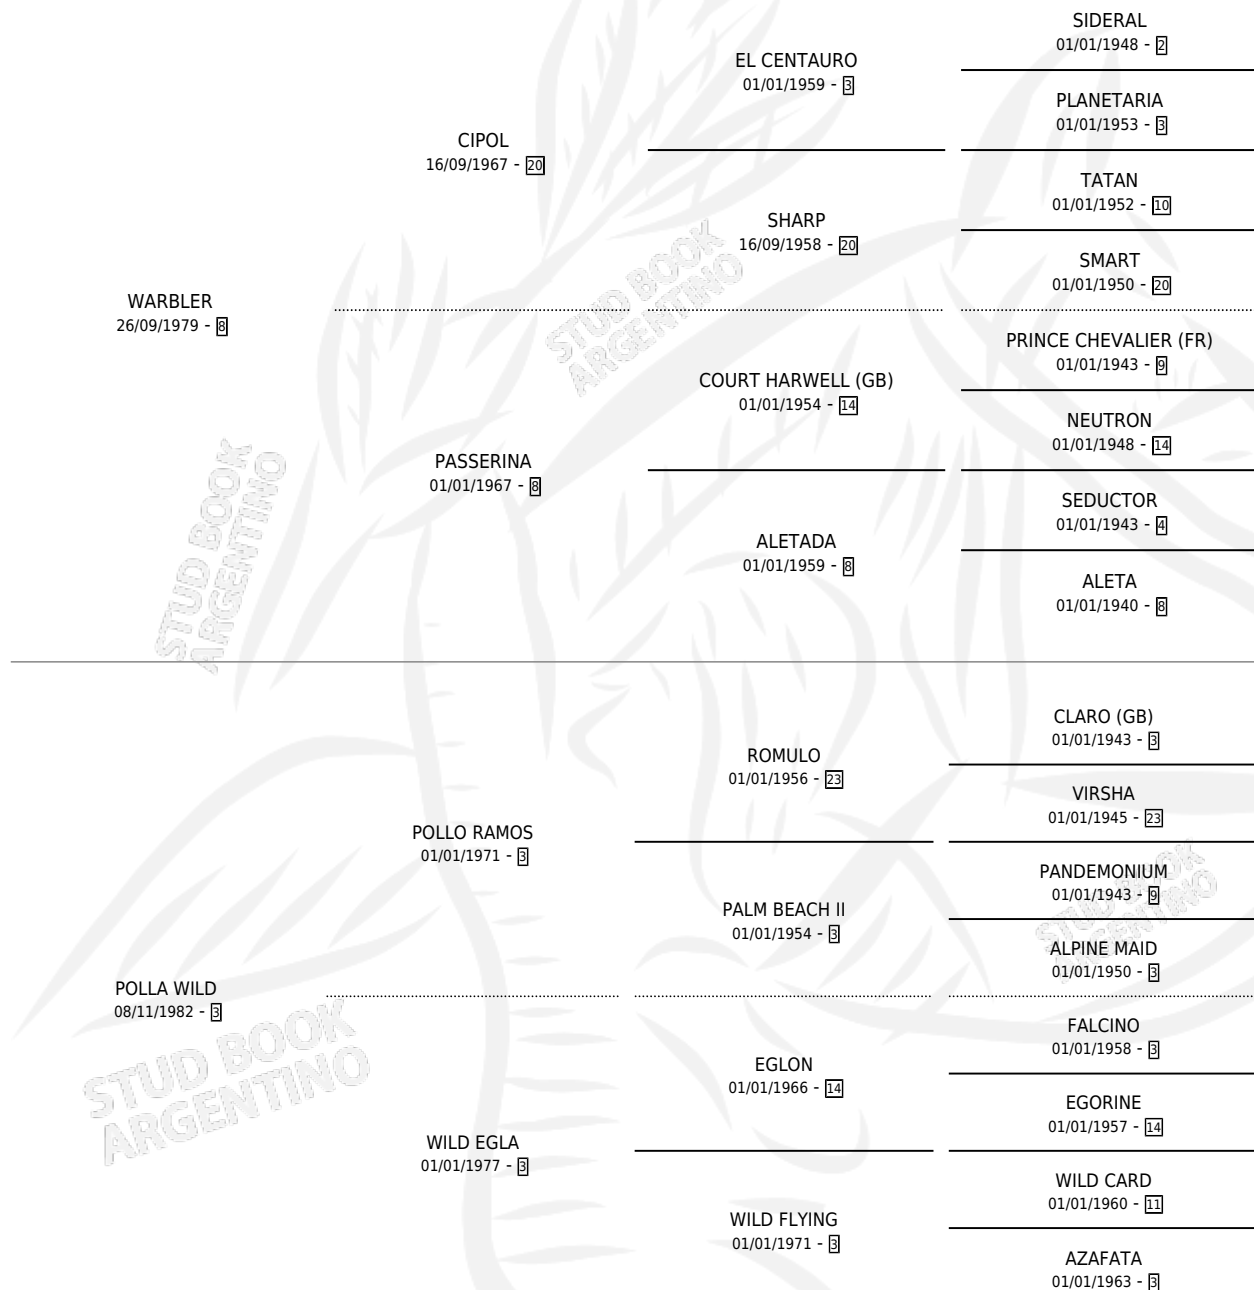

WAR-POLLO

por **WARBLER** y **POLLA WILD** por **POLLO RAMOS**

Argentina · Macho · Zaino Colorado · SP · 16/10/1991
Familia 3-n · Volumen 34

ESTADO

TIPIFICACIÓN SANGUÍNEA	X
TIPIFICACIÓN POR ADN	X
PASAPORTE	X
IDENTIFICACIÓN POR MICROCHIP	X
REPRODUCTOR	X

Lugar de nacimiento: El Tropol

Criador: Sin dato

PEDIGREE

CAMPAÑA

Solo carreras oficiales de Argentina

POR EDAD

EDAD	CC	1°	2°	3°	4°	5°	NP	CLC	CLG	CLCG1	CLGG1	IMPORTE	GANANCIA / CC
4 AÑOS	1	0	0	0	1	0	0	0	0	0	0	\$80	\$80
5 AÑOS	3	0	0	0	0	0	3	0	0	0	0	\$0	\$0
TOTALES	4	0	0	0	1	0	3	0	0	0	0	\$80	\$20
%		0.0%	0.0%	0.0%	25.0%	0.0%	75.0%	0.0%	0.0%	0.0%	0.0%		