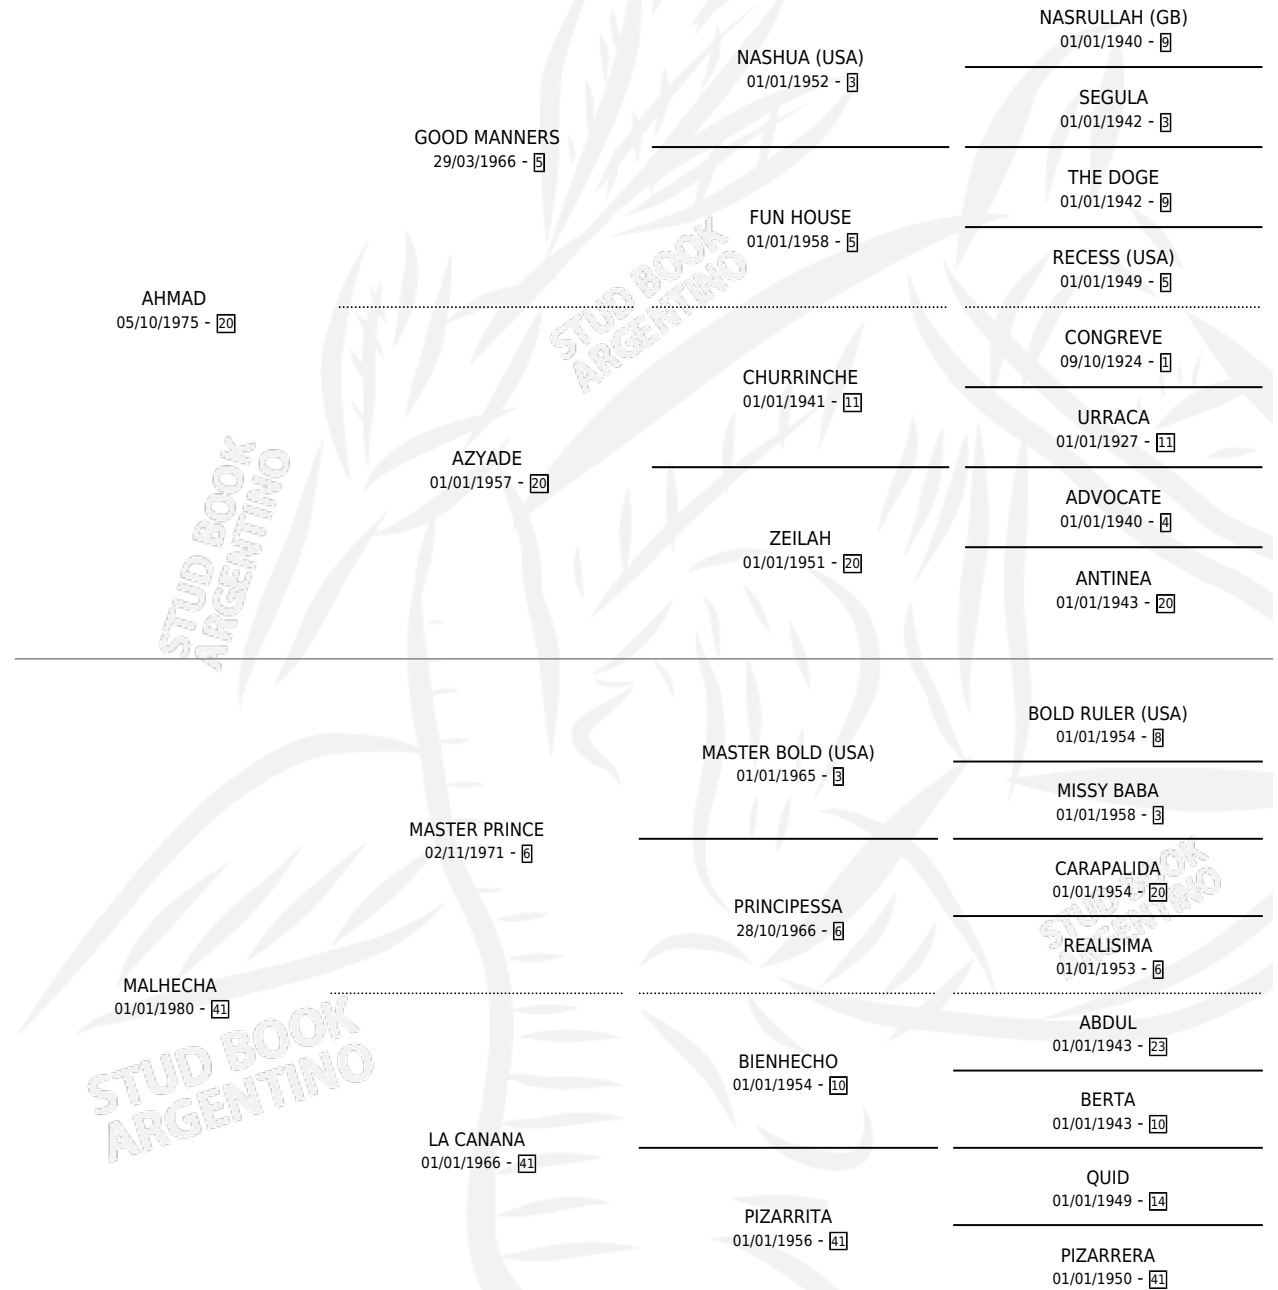

AHMADISIMA

por AHMAD y MALHECHA por MASTER PRINCE

Argentina · Hembra · Zaino · SP · 24/10/1991
Familia 41 · Volumen 34

ESTADO

TIPIFICACIÓN SANGUÍNEA	✓
TIPIFICACIÓN POR ADN	✓
PASAPORTE	X
IDENTIFICACIÓN POR MICROCHIP	X
REPRODUCTOR	✓

Lugar de nacimiento: Campo particular

Criador: Sin dato

~

HIJOS

	MACHOS	HEMBRAS
10 NACIERON	5	5
2 CORRIERON	2	0
1 GANARON	1	0
1 GANADORES CL	0 GANADORES GR	0 GANADORES G1

PEDIGREE

CAMPAÑA

Solo carreras oficiales de Argentina