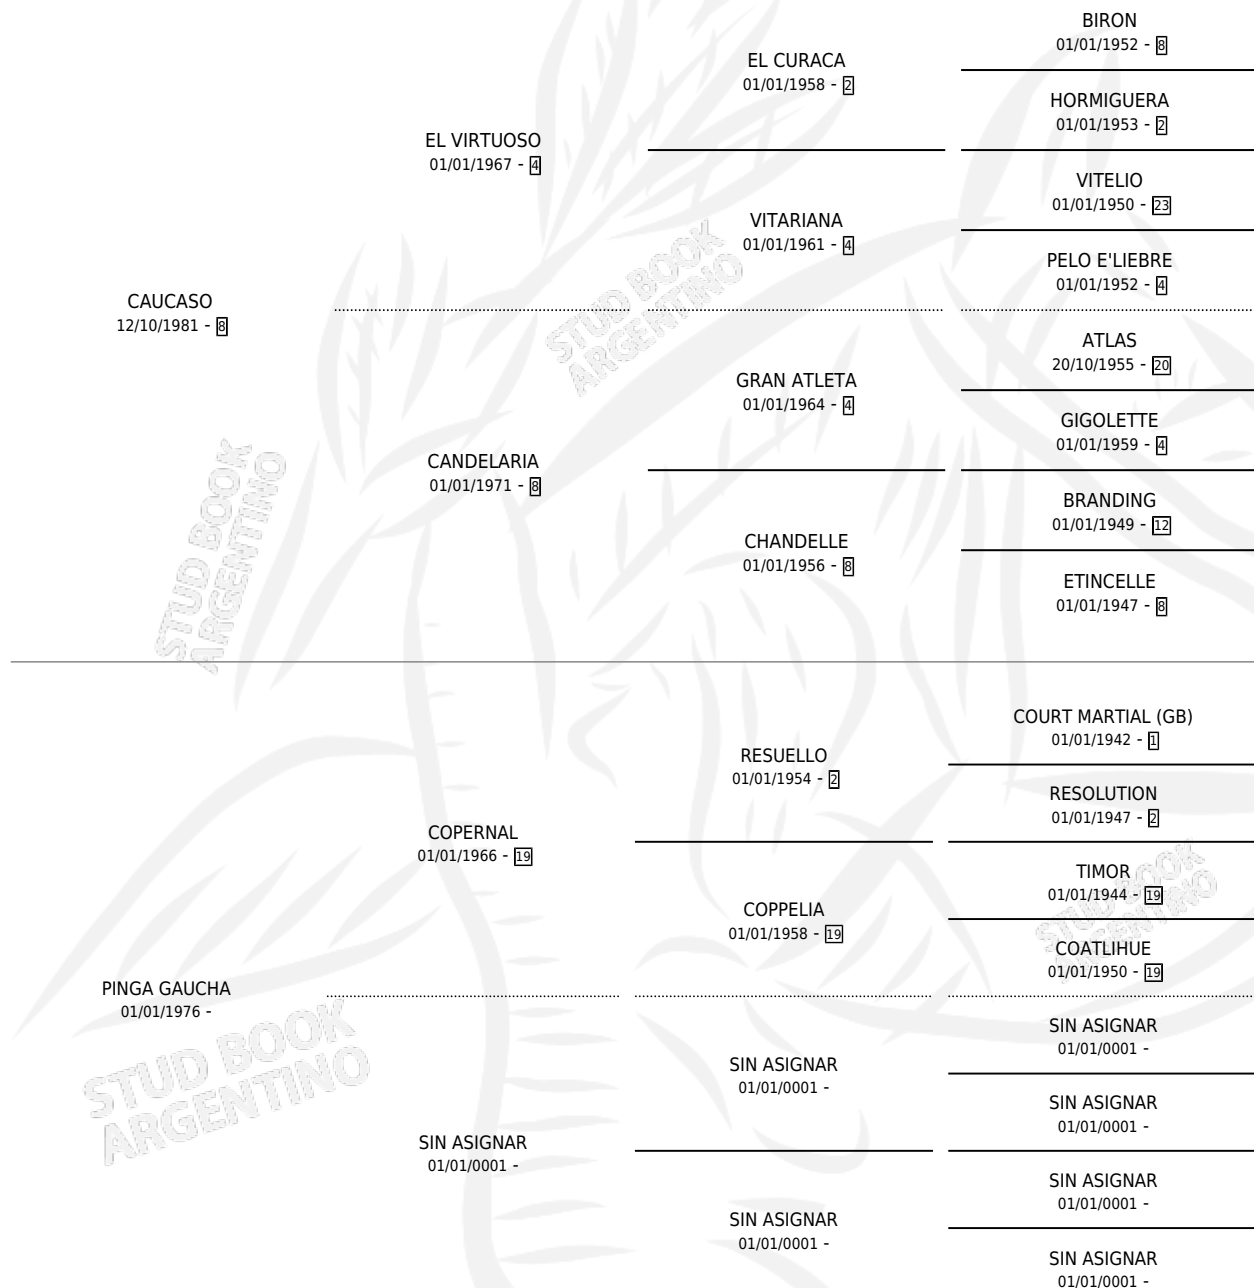

PICAU

por CAUCASO y PINGA GAUCHA por COPERNAI

Argentina · Macho · Alazan · SP · 10/11/1991
Familia · Volumen 34

ESTADO

TIPIFICACIÓN SANGUÍNEA	X
TIPIFICACIÓN POR ADN	X
PASAPORTE	X
IDENTIFICACIÓN POR MICROCHIP	X
REPRODUCTOR	X

Lugar de nacimiento: La Brisa

Criador: Sin dato

PEDIGREE

PICAU

Datos oficiales del Stud Book Argentino

Documento generado el 04/05/2026

studbook.org.ar