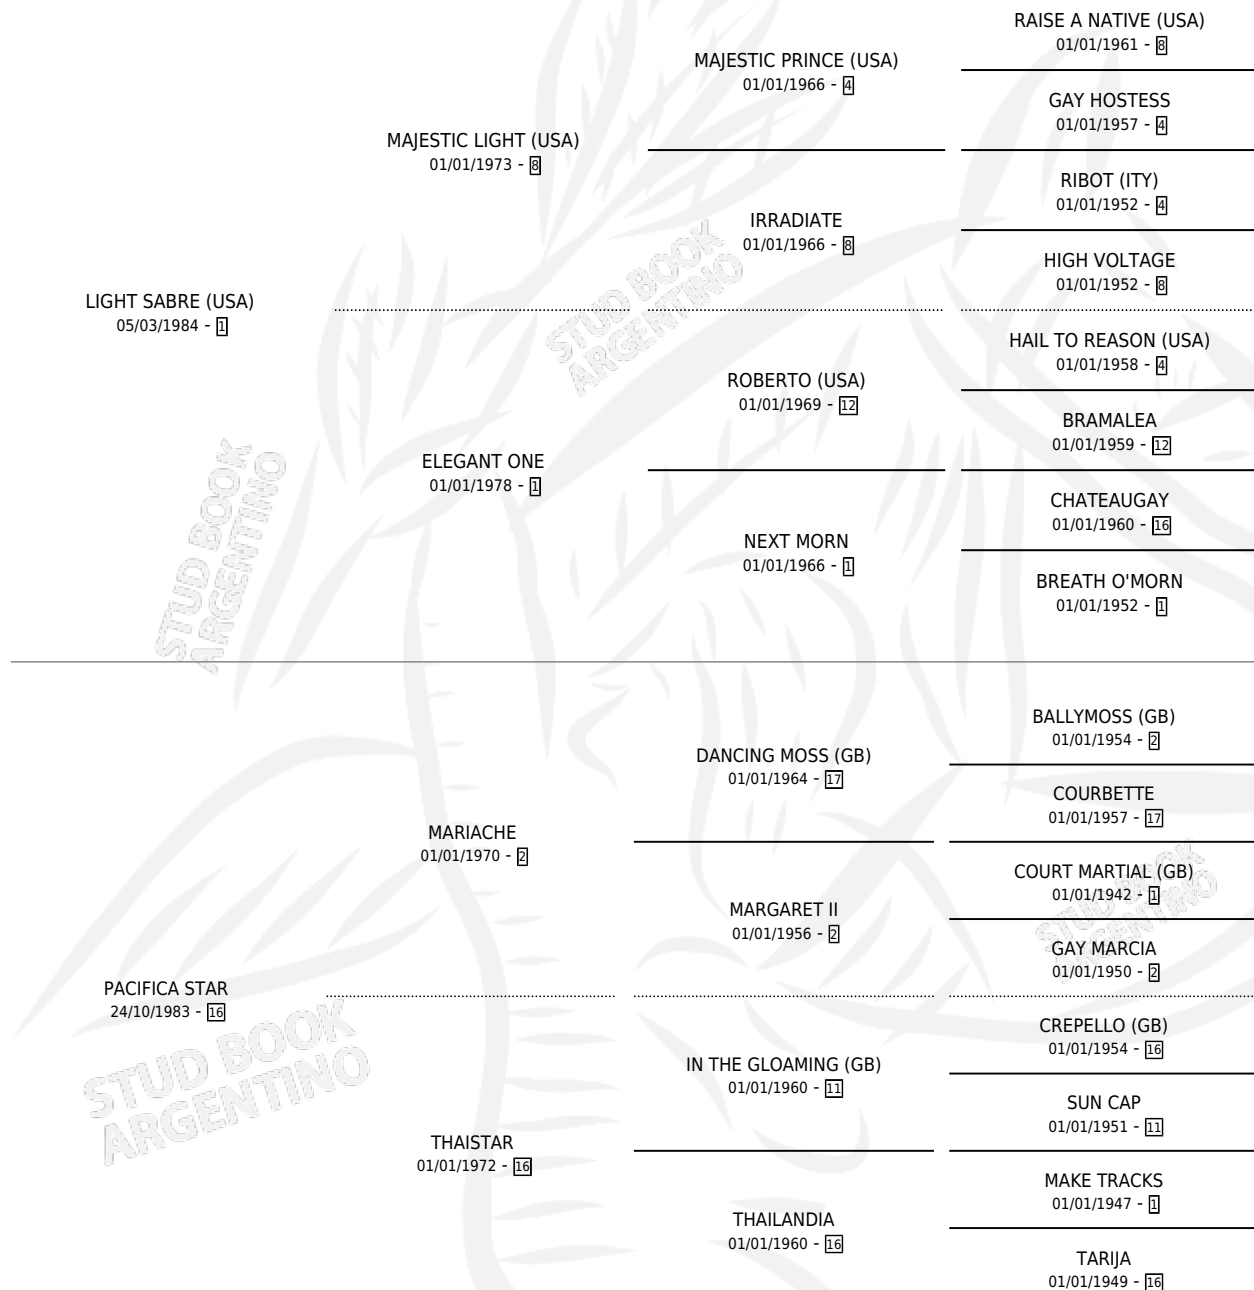

EPEE LEGERE

por LIGHT SABRE (USA) y PACIFICA STAR por MARIACHE

Argentina · Hembra · Zaino Doradillo · SP · 31/10/1991
Familia 16-f · Volumen 34

ESTADO

TIPIFICACIÓN SANGUÍNEA	X
TIPIFICACIÓN POR ADN	X
PASAPORTE	X
IDENTIFICACIÓN POR MICROCHIP	X
REPRODUCTOR	✓

Lugar de nacimiento: Los Cerrillos

Criador: Sin dato

PEDIGREE

S

mientos 0 / Efectividad 0.00%

PADRILLO

PRODUCTO

CRIADOR