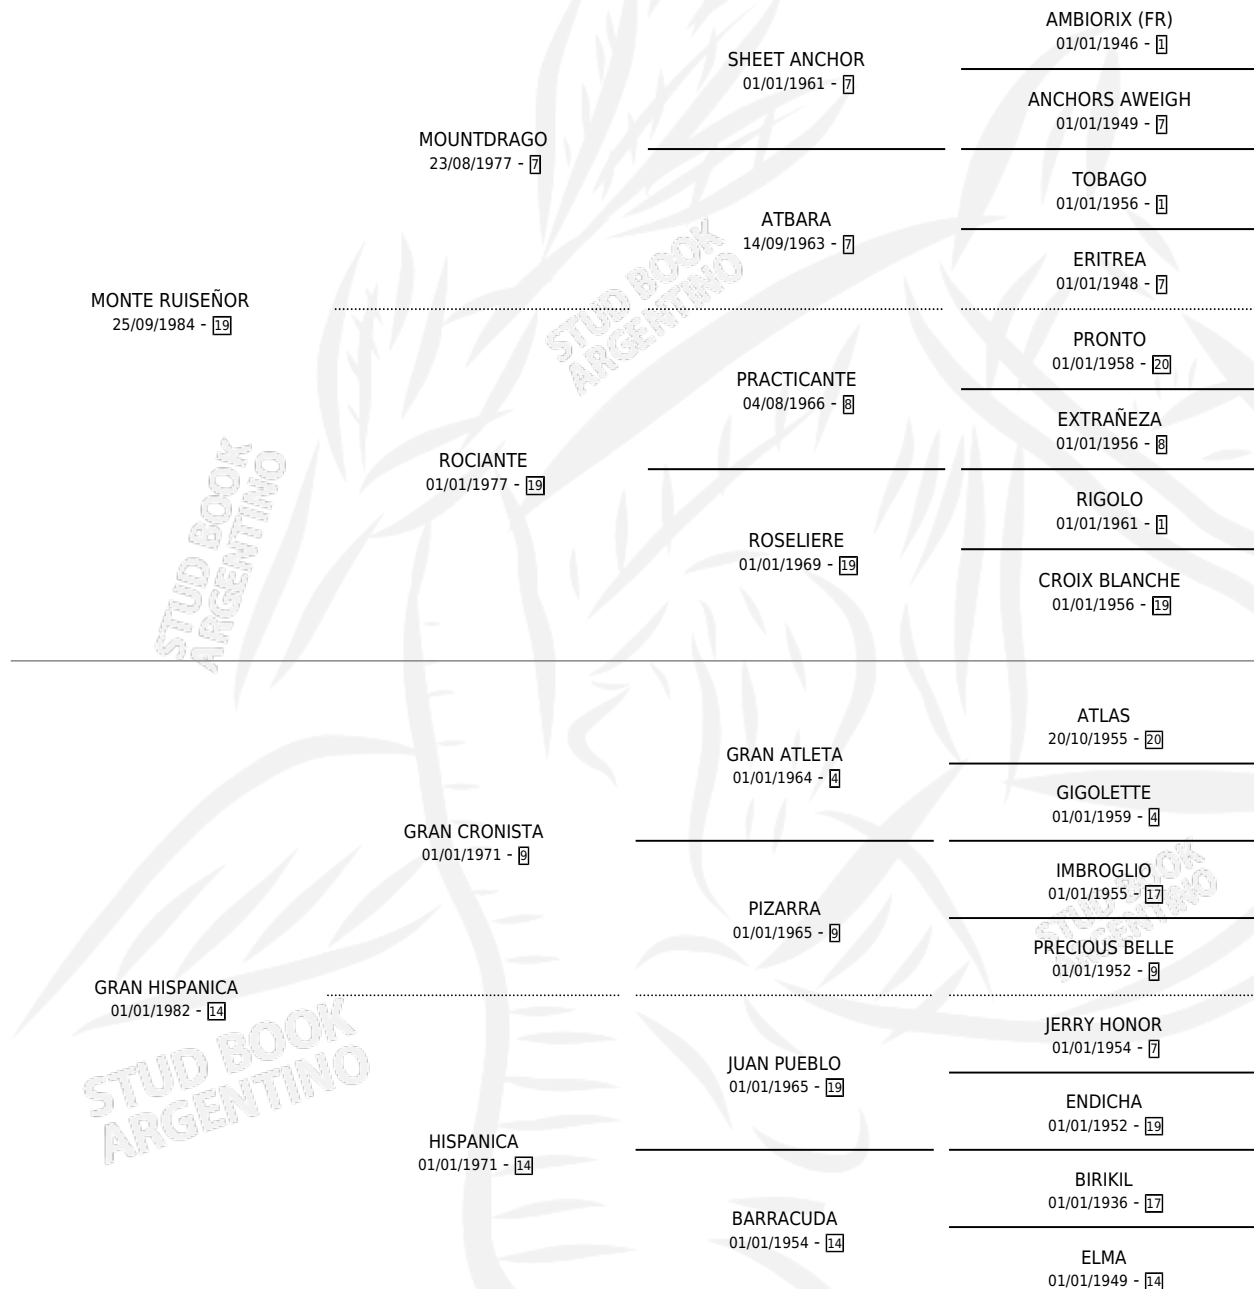

MONTE HISPANICO

por MONTE RUISEÑOR y GRAN HISPANICA por GRAN CRONISTA

Argentina · Macho · Tordillo · SP · 23/10/1991
Familia 14 · Volumen 34

ESTADO

TIPIFICACIÓN SANGUÍNEA	X
TIPIFICACIÓN POR ADN	X
PASAPORTE	X
IDENTIFICACIÓN POR MICROCHIP	X
REPRODUCTOR	X

Lugar de nacimiento: La Calandria
Criador: La Calandria

PEDIGREE

CAMPAÑA

Solo carreras oficiales de Argentina

POR EDAD

EDAD	CC	1°	2°	3°	4°	5°	NP	CLC	CLG	CLCG1	CLGG1	IMPORTE	GANANCIA / CC
3 AÑOS	3	1	0	0	0	0	2	0	0	0	0	\$1,600	\$533
4 AÑOS	2	0	0	0	0	0	2	0	0	0	0	\$0	\$0
5 AÑOS	5	1	0	0	0	0	4	1	0	0	0	\$1,400	\$280
TOTALES	10	2	0	0	0	0	8	1	0	0	0	\$3,000	\$300
%		20.0%	0.0%	0.0%	0.0%	0.0%	80.0%	10.0%	0.0%	0.0%	0.0%		