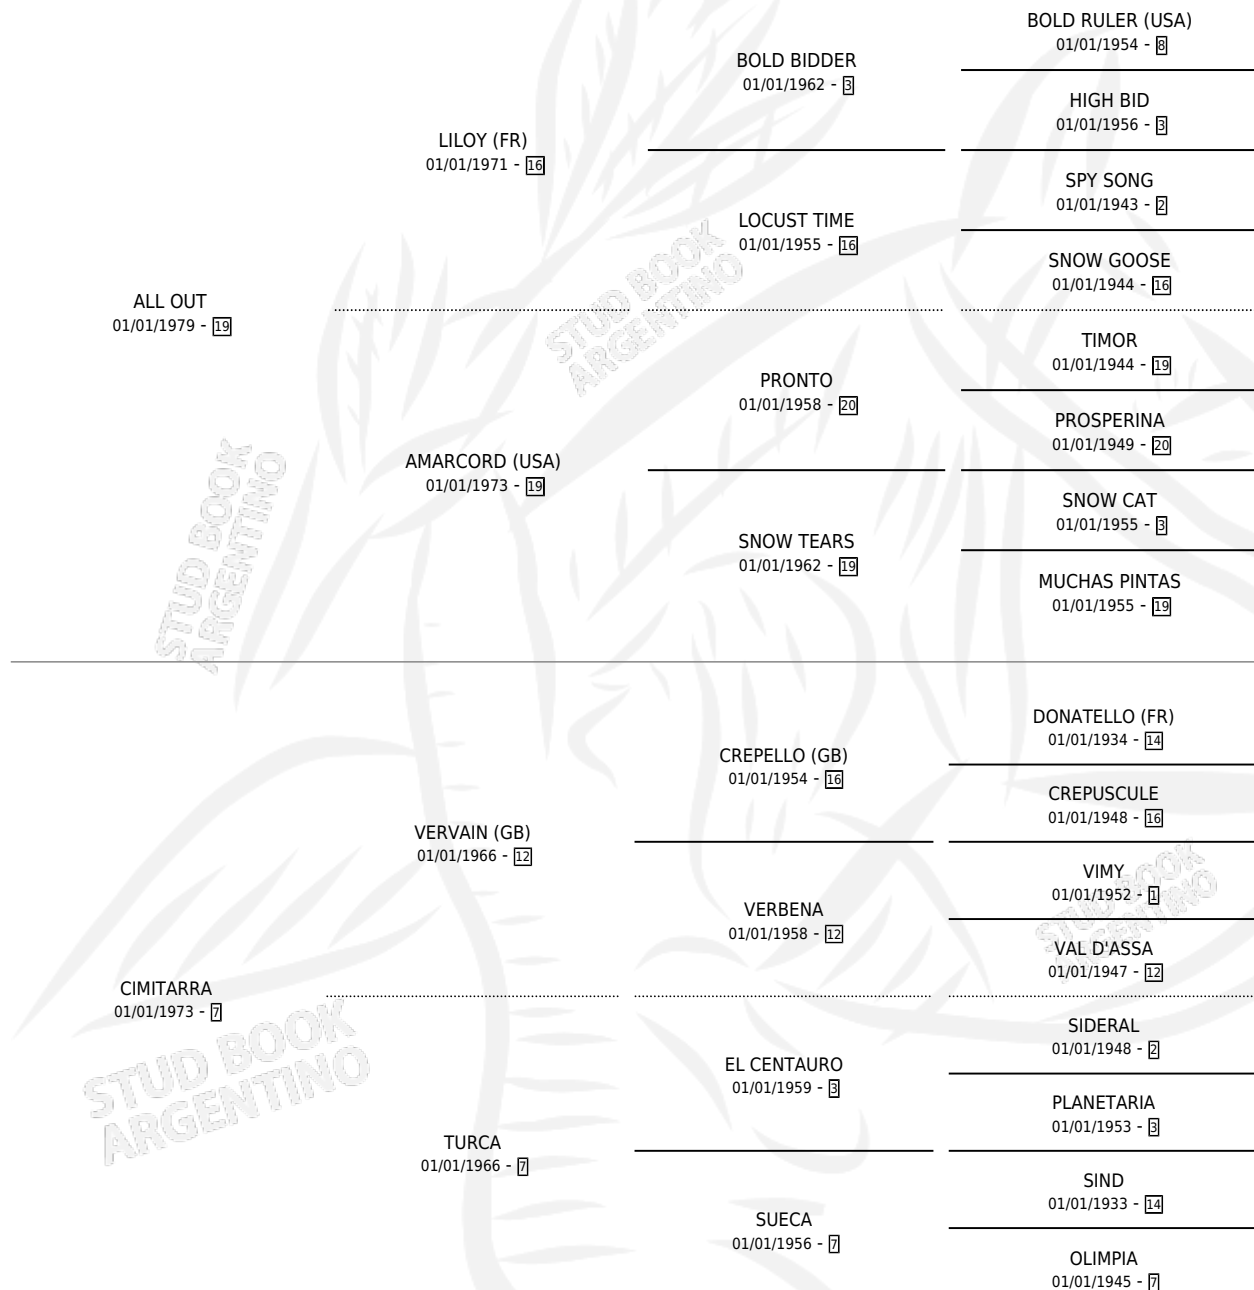

PROGRESSIVE ALL

por ALL OUT y CIMITARRA por VERVAIN (GB)

Argentina · Macho · Zaino · SP · 14/10/1991
Familia 7 · Volumen 34

ESTADO

TIPIFICACIÓN SANGUÍNEA	X
TIPIFICACIÓN POR ADN	X
PASAPORTE	X
IDENTIFICACIÓN POR MICROCHIP	X
REPRODUCTOR	X

Lugar de nacimiento: La Talita

Criador: Castro Hector Raul

PEDIGREE

PROGRESSIVE ALL

Datos oficiales del Stud Book Argentino

Documento generado el 26/04/2026

studbook.org.ar