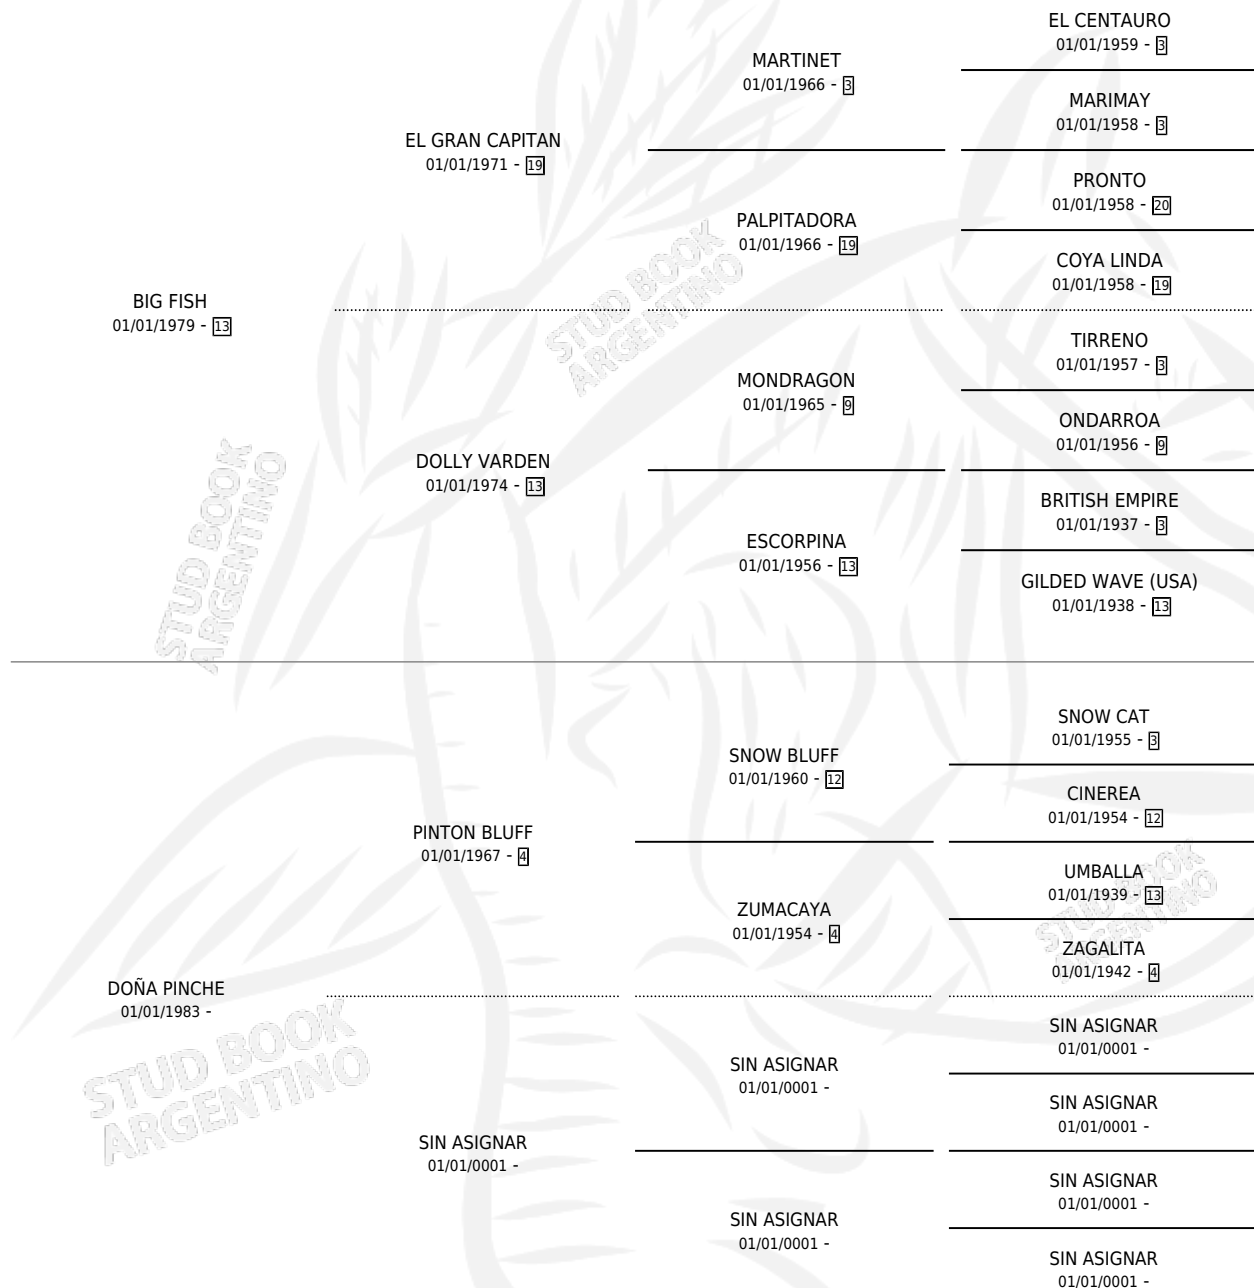

MITA CAMBA

por **BIG FISH** y **DOÑA PINCHE** por **PINTON BLUFF**

Argentina · Macho · Zaino · SP · 19/10/1991
Familia · Volumen 34

ESTADO

TIPIFICACIÓN SANGUÍNEA	X
TIPIFICACIÓN POR ADN	X
PASAPORTE	X
IDENTIFICACIÓN POR MICROCHIP	X
REPRODUCTOR	X

Lugar de nacimiento: Sagitario

Criador: Sin dato

PEDIGREE

MITA CAMBA

Datos oficiales del Stud Book Argentino

Documento generado el 07/05/2026

studbook.org.ar