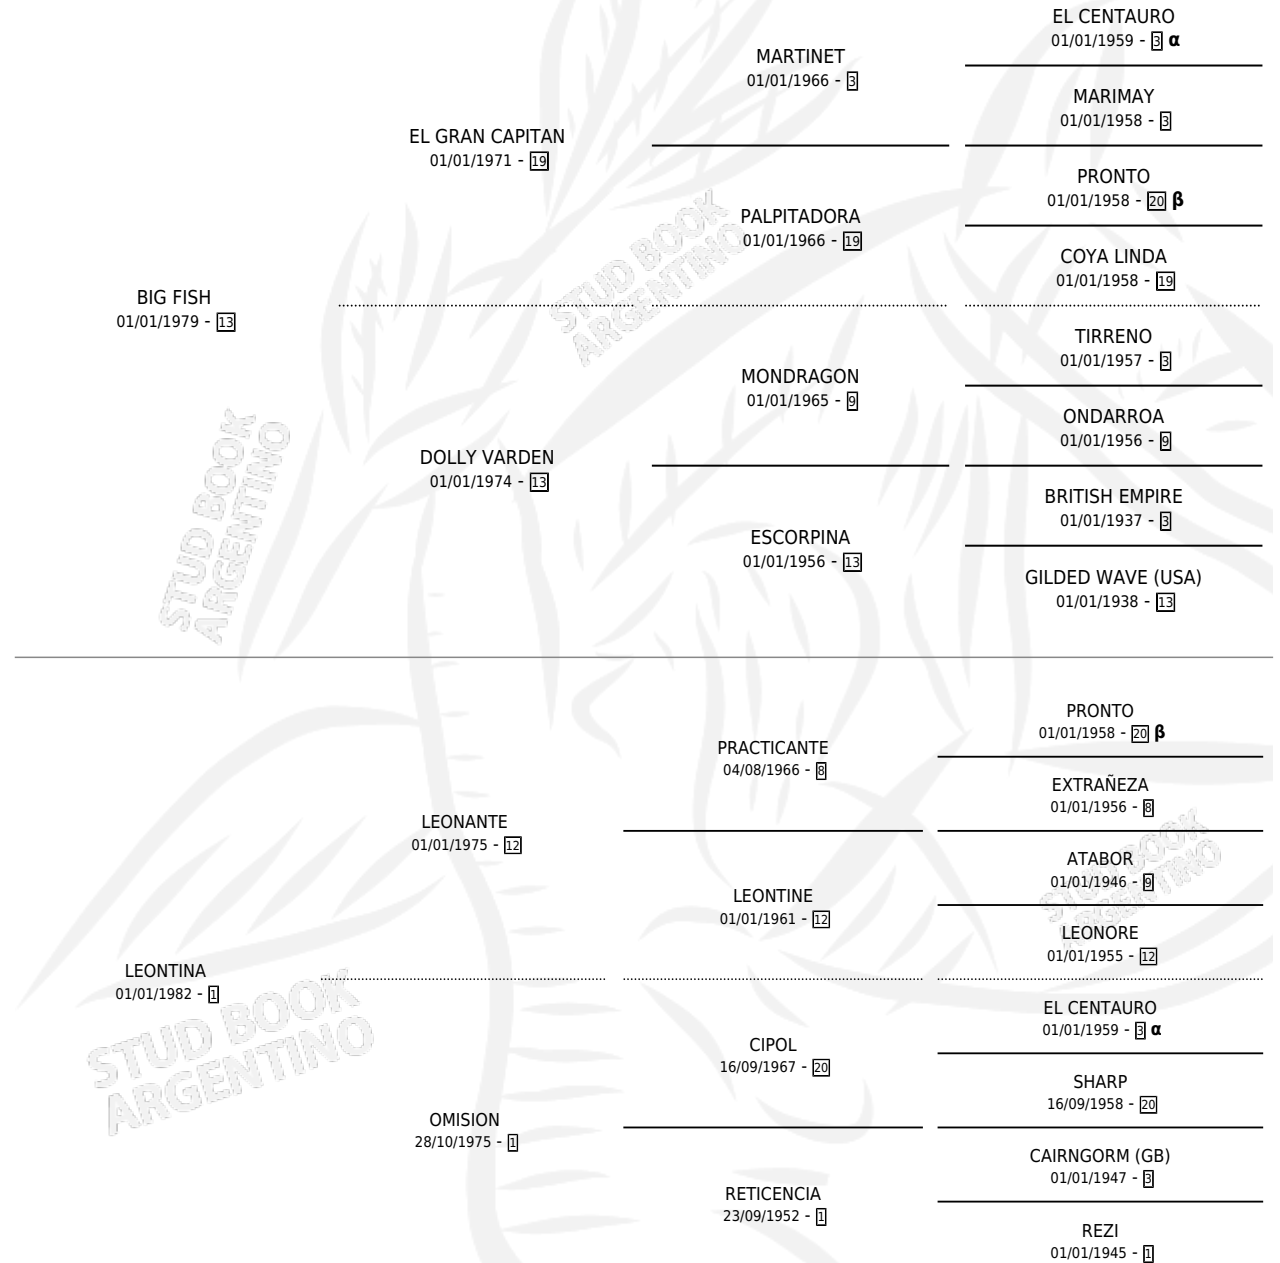

JEFE MORENO

por **BIG FISH** y **LEONTINA** por **LEONANTE**

Argentina · Macho · Zaino · SP · 20/10/1991
Familia 1-n · Volumen 34

ESTADO

TIPIFICACIÓN SANGUÍNEA	X
TIPIFICACIÓN POR ADN	X
PASAPORTE	X
IDENTIFICACIÓN POR MICROCHIP	X
REPRODUCTOR	X

Lugar de nacimiento: Sagitario

Criador: Sin dato

PEDIGREE

INBREEDING : **α,β**

JEFE MORENO

Datos oficiales del Stud Book Argentino

Documento generado el 11/06/2026

studbook.org.ar