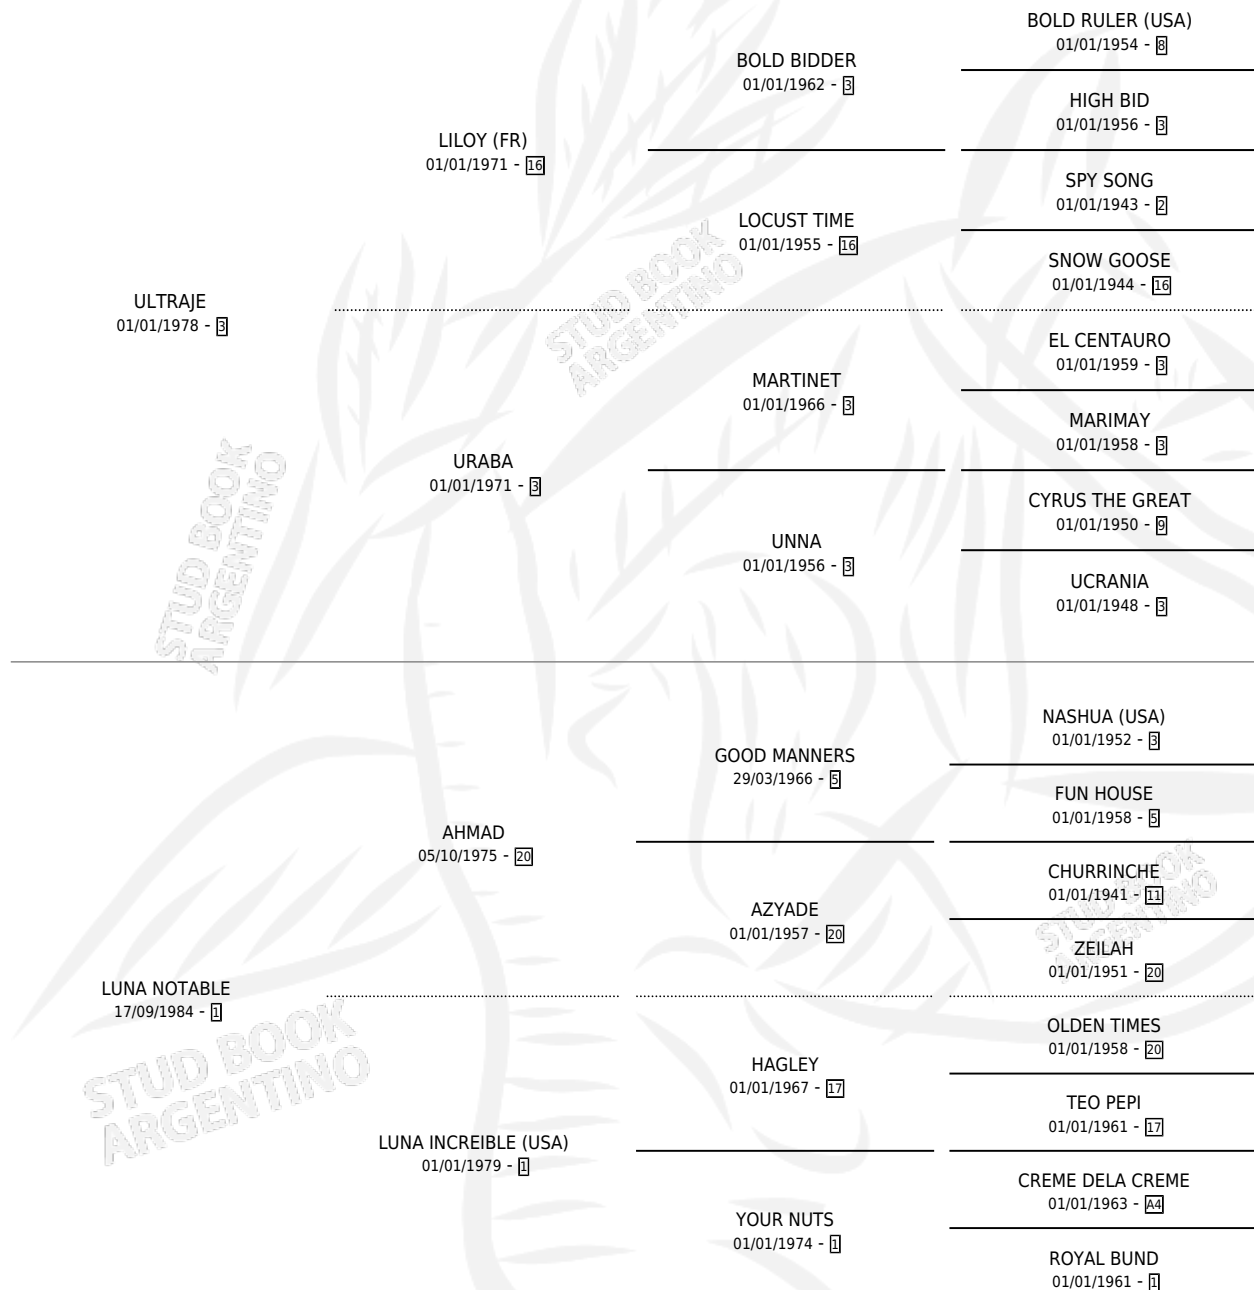

RINCON DE LUJAN

por **ULTRAJE** y **LUNA NOTABLE** por **AHMAD**

Argentina · Macho · Zaino · SP · 31/10/1991
Familia 1-w · Volumen 34

ESTADO

TIPIFICACIÓN SANGUÍNEA	X
TIPIFICACIÓN POR ADN	X
PASAPORTE	X
IDENTIFICACIÓN POR MICROCHIP	X
REPRODUCTOR	X

Lugar de nacimiento: Rincon de Luna

Criador: Sin dato

PEDIGREE