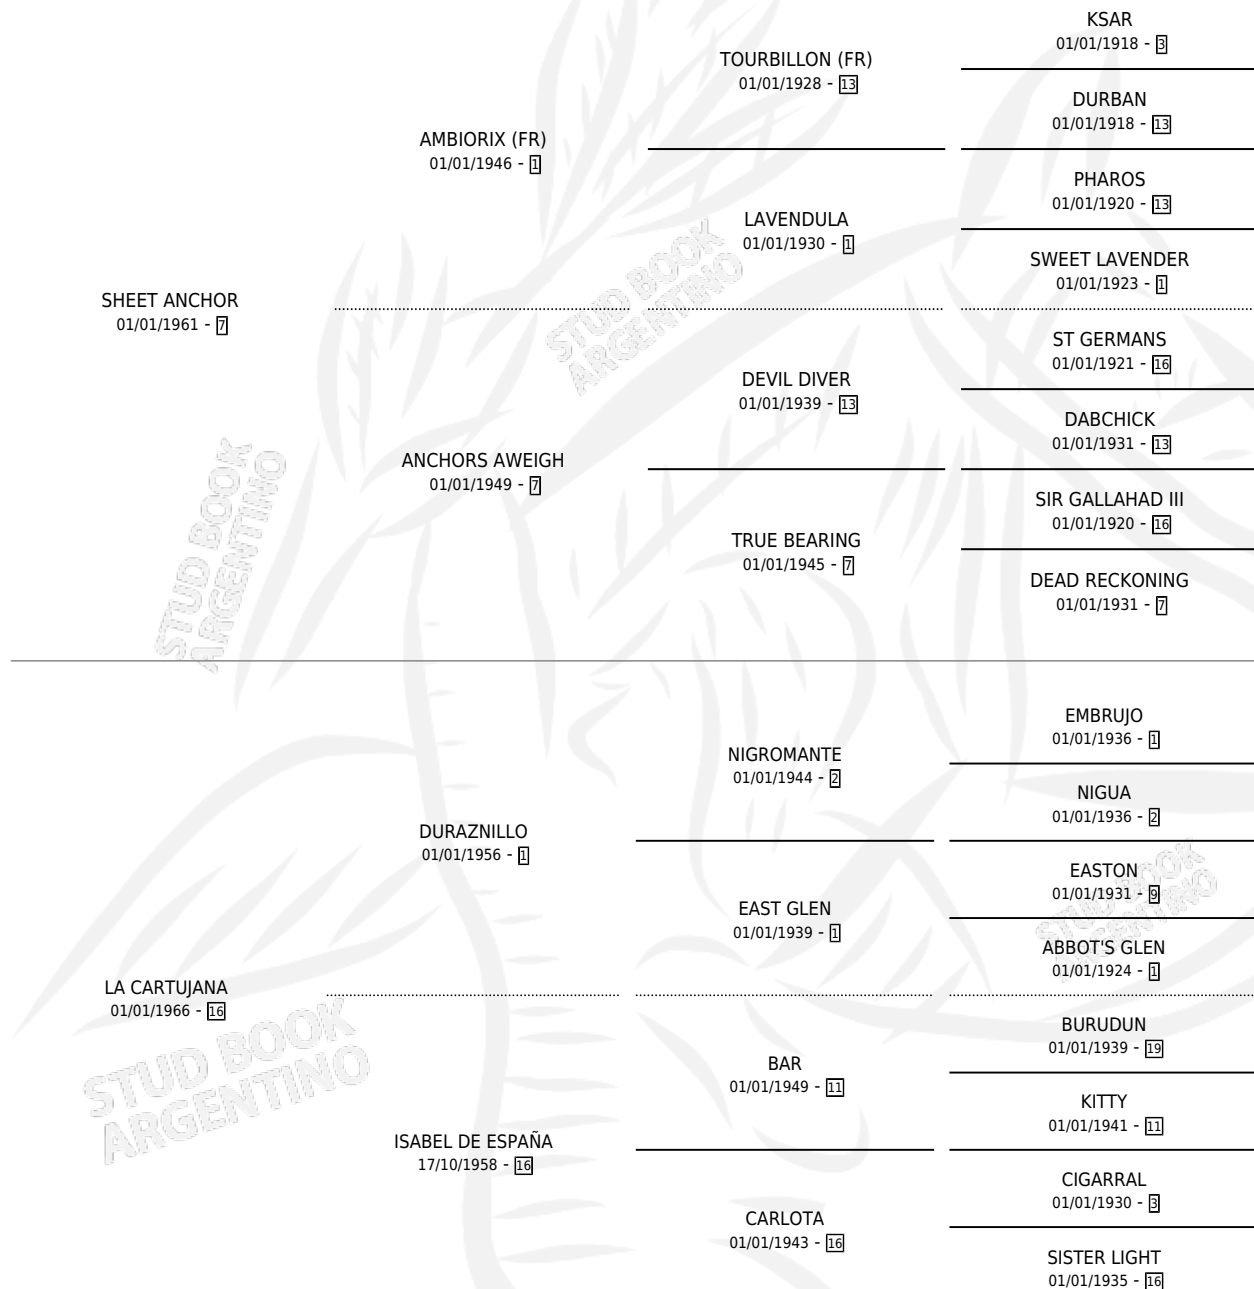

SHOOT

por SHEET ANCHOR y LA CARTUJANA por DURAZNILLO

Argentina · Hembra · Zaino · SP · 01/01/1971
Familia 16-d · Volumen 27

ESTADO

TIPIFICACIÓN SANGUÍNEA	X
TIPIFICACIÓN POR ADN	X
PASAPORTE	X
IDENTIFICACIÓN POR MICROCHIP	X
REPRODUCTOR	✓

Lugar de nacimiento: Campo particular
Criador: San Jose de El Socorro Saayc

~

HIJOS

	MACHOS	HEMBRAS
12 NACIERON	4	8
8 CORRIERON	3	5
5 GANARON	1	4
0 GANADORES CL	0 GANADORES GR	0 GANADORES G1

PEDIGREE

S

cimientos 6 / Efectividad 50.00%

PADRILLO	PRODUCTO	CRIADOR	1ER SERVICIO	ÚLTIMO SERVICIO
RINCON CATALAN	∅		22/10/1994	01/12/1994
RINCON CATALAN	∅		29/10/1993	29/11/1993
MAT INCA	SOY CHIFLADA (H ZN, 30/09/1993)	SIN DATO	05/10/1992	07/10/1992
CHARGE SEVEN (USA)	∅		02/11/1991	23/11/1991
CHARGE SEVEN (USA)	SEVEN SHOOT (M Z, 22/10/1991)	SIN DATO	10/11/1990	12/11/1990
JUEZ DE PAN	GORACZKA (H Z, 31/10/1990)	SAN JOSE DE EL SOCORRO SAAYC	21/09/1989	26/11/1989
JUEZ DE PAN	JUEZ DE TIRO (M A, 11/09/1989)	SAN JOSE DE EL SOCORRO SAAYC	13/09/1988	13/09/1988
RED WING PRINCE (USA)	∅		01/12/1987	04/12/1987
RED WING PRINCE (USA)	∅		13/10/1986	19/11/1986
RED WING PRINCE (USA)	∅		04/11/1985	07/11/1985
RED WING PRINCE (USA)	SHOOTER (M Z, 14/10/1985)	SIN DATO		
RED WING PRINCE (USA)	SHOOT CRAPS (H Z, 27/09/1984)	SIN DATO		