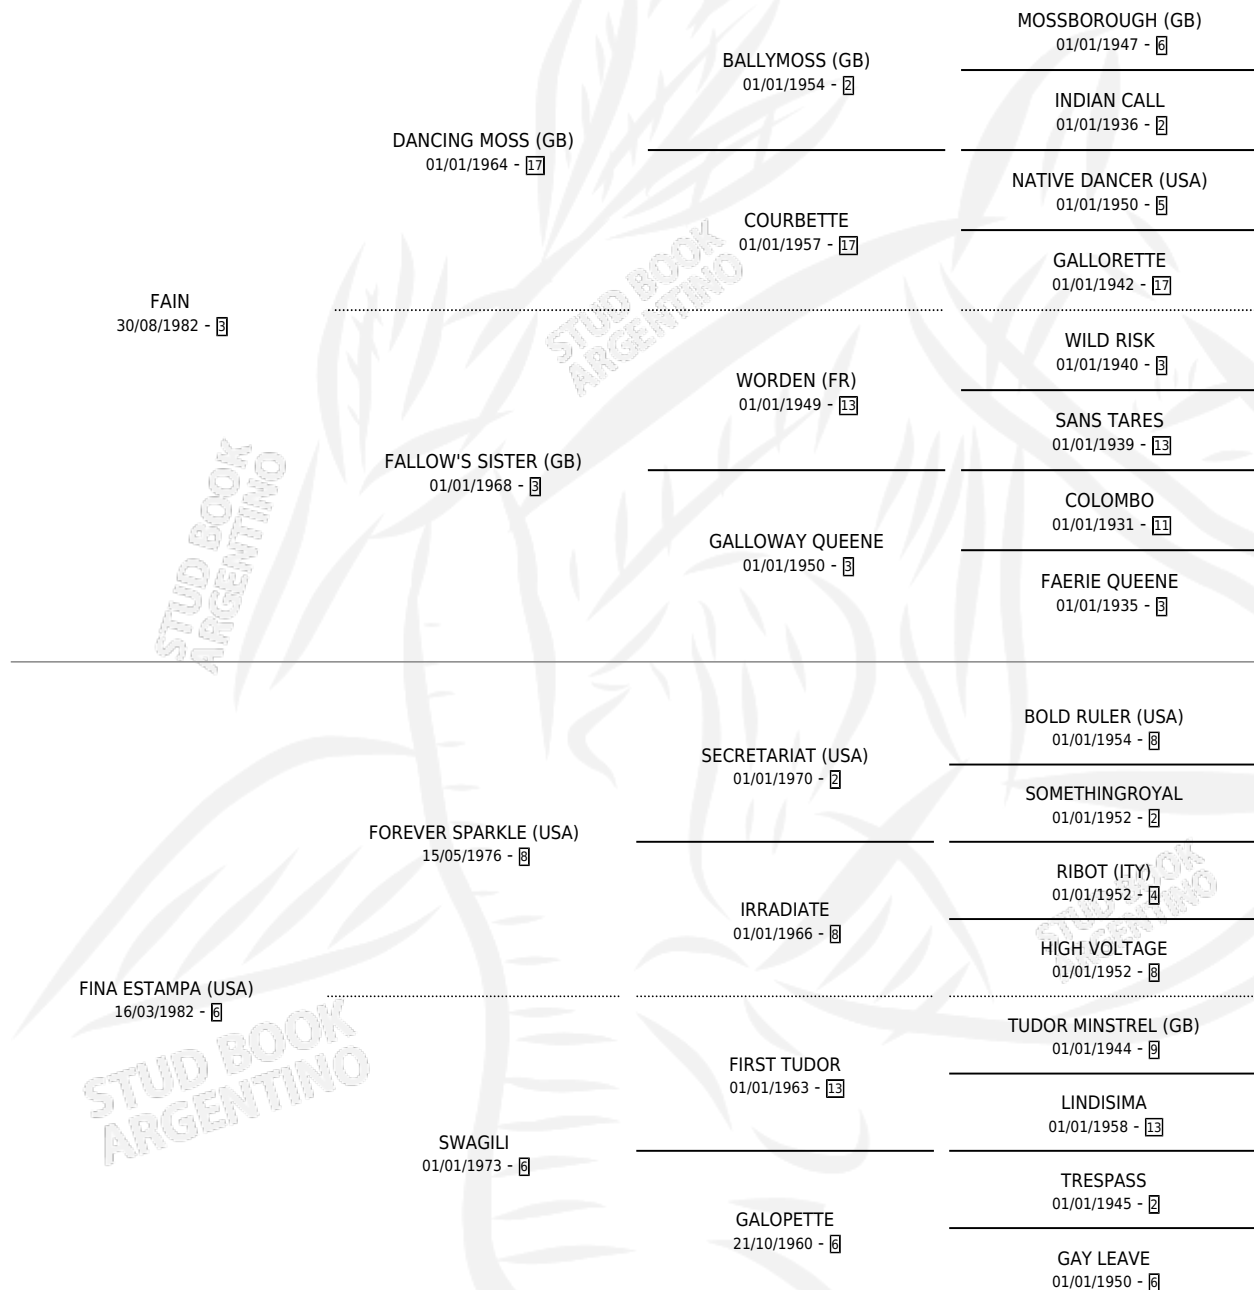

CANELITA

por **FAIN** y **FINA ESTAMPA (USA)** por **FOREVER SPARKLE (USA)**

Argentina · Hembra · Tordillo · SP · 19/10/1991
Familia 6-f · Volumen 34

ESTADO

TIPIFICACIÓN SANGUÍNEA	✓
TIPIFICACIÓN POR ADN	✓
PASAPORTE	X
IDENTIFICACIÓN POR MICROCHIP	X
REPRODUCTOR	✓

Lugar de nacimiento: Firmamento

Criador: Sin dato

~

HIJOS

	MACHOS	HEMBRAS
5 NACIERON	1	4
3 CORRIERON	0	3
2 GANARON	0	2
0 GANADORES CL	0 GANADORES GR	0 GANADORES G1

PEDIGREE