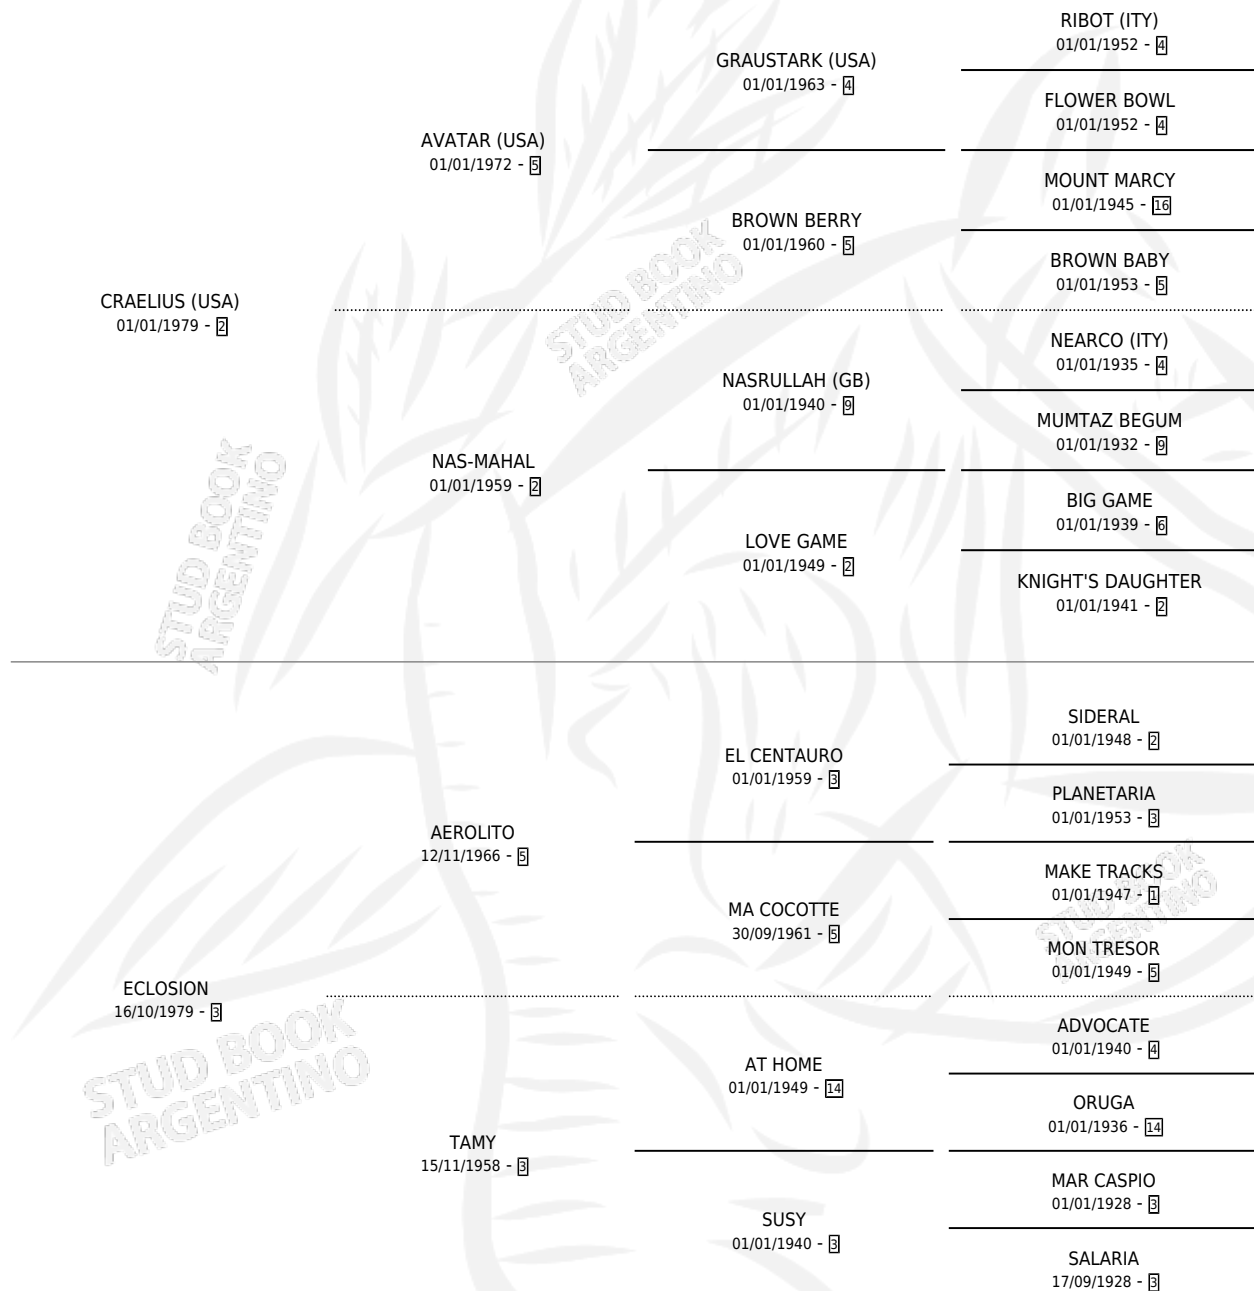

PUCHO BE

por **CRAELIUS (USA)** y **ECLOSION** por **AEROLITO**

Argentina · Macho · Zaino · SP · 18/10/1991
Familia 3-e · Volumen 34

ESTADO

TIPIFICACIÓN SANGUÍNEA	X
TIPIFICACIÓN POR ADN	X
PASAPORTE	X
IDENTIFICACIÓN POR MICROCHIP	X
REPRODUCTOR	X

Lugar de nacimiento: Quince de Octubre

Criador: Sin dato

PEDIGREE

CAMPAÑA

Solo carreras oficiales de Argentina

POR EDAD

EDAD	CC	1°	2°	3°	4°	5°	NP	CLC	CLG	CLCG1	CLGG1	IMPORTE	GANANCIA / CC
3 AÑOS	6	1	0	1	0	0	4	0	0	0	0	\$8,730	\$1,455
5 AÑOS	6	1	0	4	0	0	1	0	0	0	0	\$7,499	\$1,250
6 AÑOS	1	0	0	0	0	0	1	0	0	0	0	\$0	\$0
TOTALES	13	2	0	5	0	0	6	0	0	0	0	\$16,229	\$1,248
%		15.4%	0.0%	38.5%	0.0%	0.0%	46.2%	0.0%	0.0%	0.0%	0.0%		

Ganador de 2 carreras en San Isidro y Palermo debutando - \$16,229, a los 3 y 5 años.

POR DISTANCIA

HIPODROMO	CC	1°	2°	3°	4°	5°	NP	CLC	CLG	CLCG1	CLGG1	IMPORTE
LA PLATA	2	0	0	1	0	0	1	0	0	0	0	\$450
1100 MTS	1	0	0	0	0	0	1	0	0	0	0	\$0
1200 MTS	1	0	0	1	0	0	0	0	0	0	0	\$450
PALERMO	7	1	0	3	0	0	3	0	0	0	0	\$7,049
1100 MTS	1	0	0	0	0	0	1	0	0	0	0	\$0
1000 MTS	6	1	0	3	0	0	2	0	0	0	0	\$7,049
SAN ISIDRO	4	1	0	1	0	0	2	0	0	0	0	\$8,730
1200 MTS	2	0	0	0	0	0	2	0	0	0	0	\$0
1100 MTS	1	0	0	1	0	0	0	0	0	0	0	\$1,230
1000 MTS	1	1	0	0	0	0	0	0	0	0	0	\$7,500