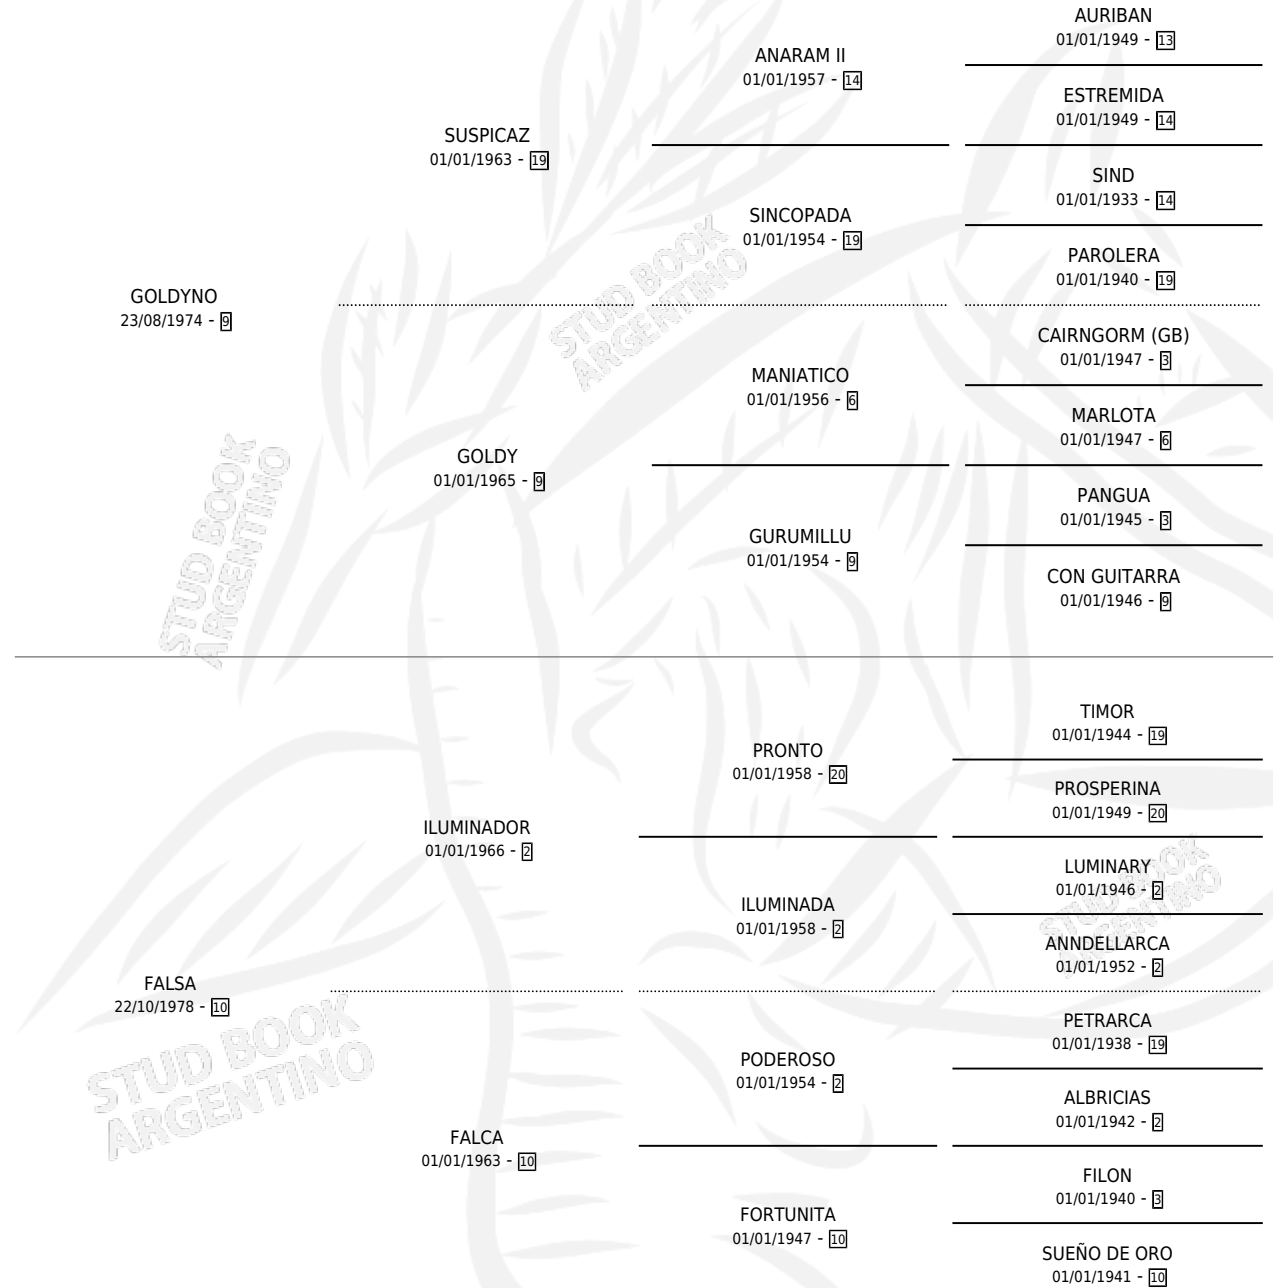

GOLDY FAL

por GOLDYNO y FALSA por ILUMINADOR

Argentina · Macho · Tordillo · SP · 01/11/1991
Familia 10 · Volumen 34

ESTADO

TIPIFICACIÓN SANGUÍNEA	X
TIPIFICACIÓN POR ADN	X
PASAPORTE	X
IDENTIFICACIÓN POR MICROCHIP	X
REPRODUCTOR	X

Lugar de nacimiento: Las Margaritas

Criador: Sin dato

PEDIGREE

GOLDY FAL

Datos oficiales del Stud Book Argentino

Documento generado el 11/05/2026

studbook.org.ar