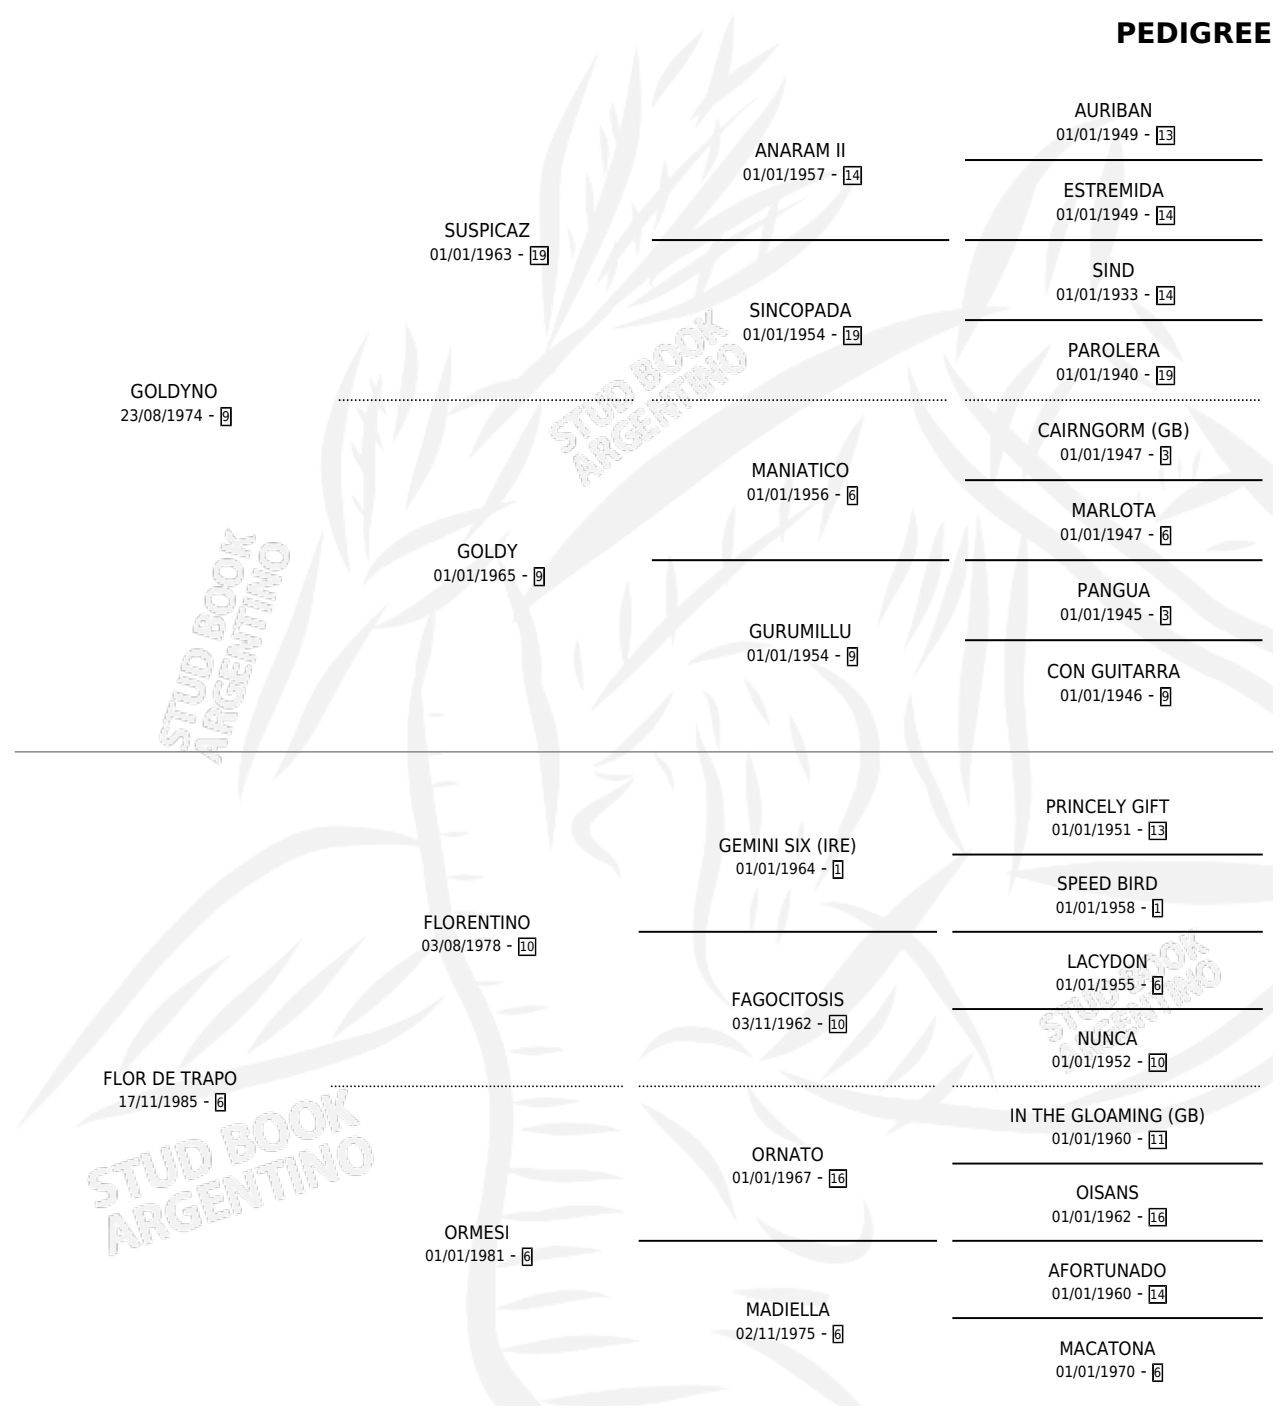

GOL FLORIDO

por GOLDYNO y FLOR DE TRAPO por FLORENTINO

Argentina · Macho · Tordillo · SP · 07/11/1991
Familia 6-a · Volumen 34

ESTADO

TIPIFICACIÓN SANGUÍNEA	X
TIPIFICACIÓN POR ADN	X
PASAPORTE	X
IDENTIFICACIÓN POR MICROCHIP	X
REPRODUCTOR	X

Lugar de nacimiento: Las Margaritas

Criador: Sin dato

PEDIGREE

CAMPAÑA

Solo carreras oficiales de Argentina

POR EDAD

EDAD	CC	1°	2°	3°	4°	5°	NP	CLC	CLG	CLCG1	CLGG1	IMPORTE	GANANCIA / CC
4 AÑOS	5	1	1	1	0	0	2	1	0	0	0	\$370	\$74
TOTALES	5	1	1	1	0	0	2	1	0	0	0	\$370	\$74
%		20.0%	20.0%	20.0%	0.0%	0.0%	40.0%	20.0%	0.0%	0.0%	0.0%		