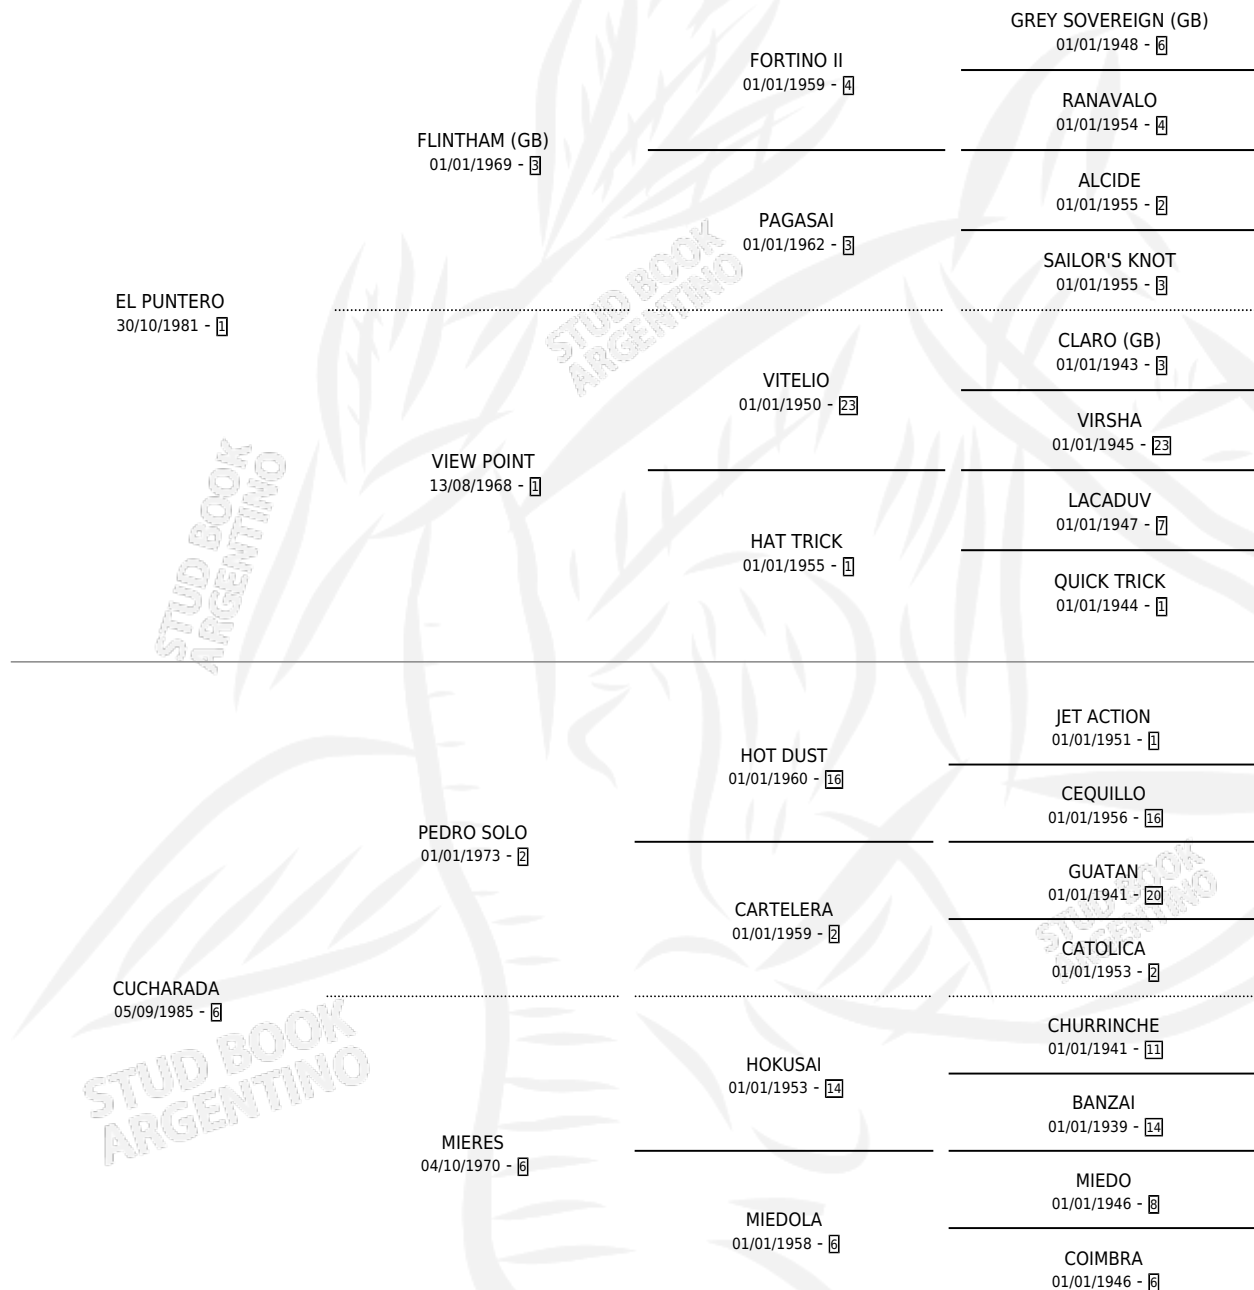

PASO IZQUIERDO

por **EL PUNTERO** y **CUCHARADA** por **PEDRO SOLO**

Argentina · Macho · Alazan · SP · 03/11/1991
Familia 6-a · Volumen 34

ESTADO

TIPIFICACIÓN SANGUÍNEA	X
TIPIFICACIÓN POR ADN	X
PASAPORTE	X
IDENTIFICACIÓN POR MICROCHIP	X
REPRODUCTOR	X

Lugar de nacimiento: San Pedro

Criador: Sin dato

PEDIGREE

PASO IZQUIERDO

Datos oficiales del Stud Book Argentino

Documento generado el 11/05/2026

studbook.org.ar