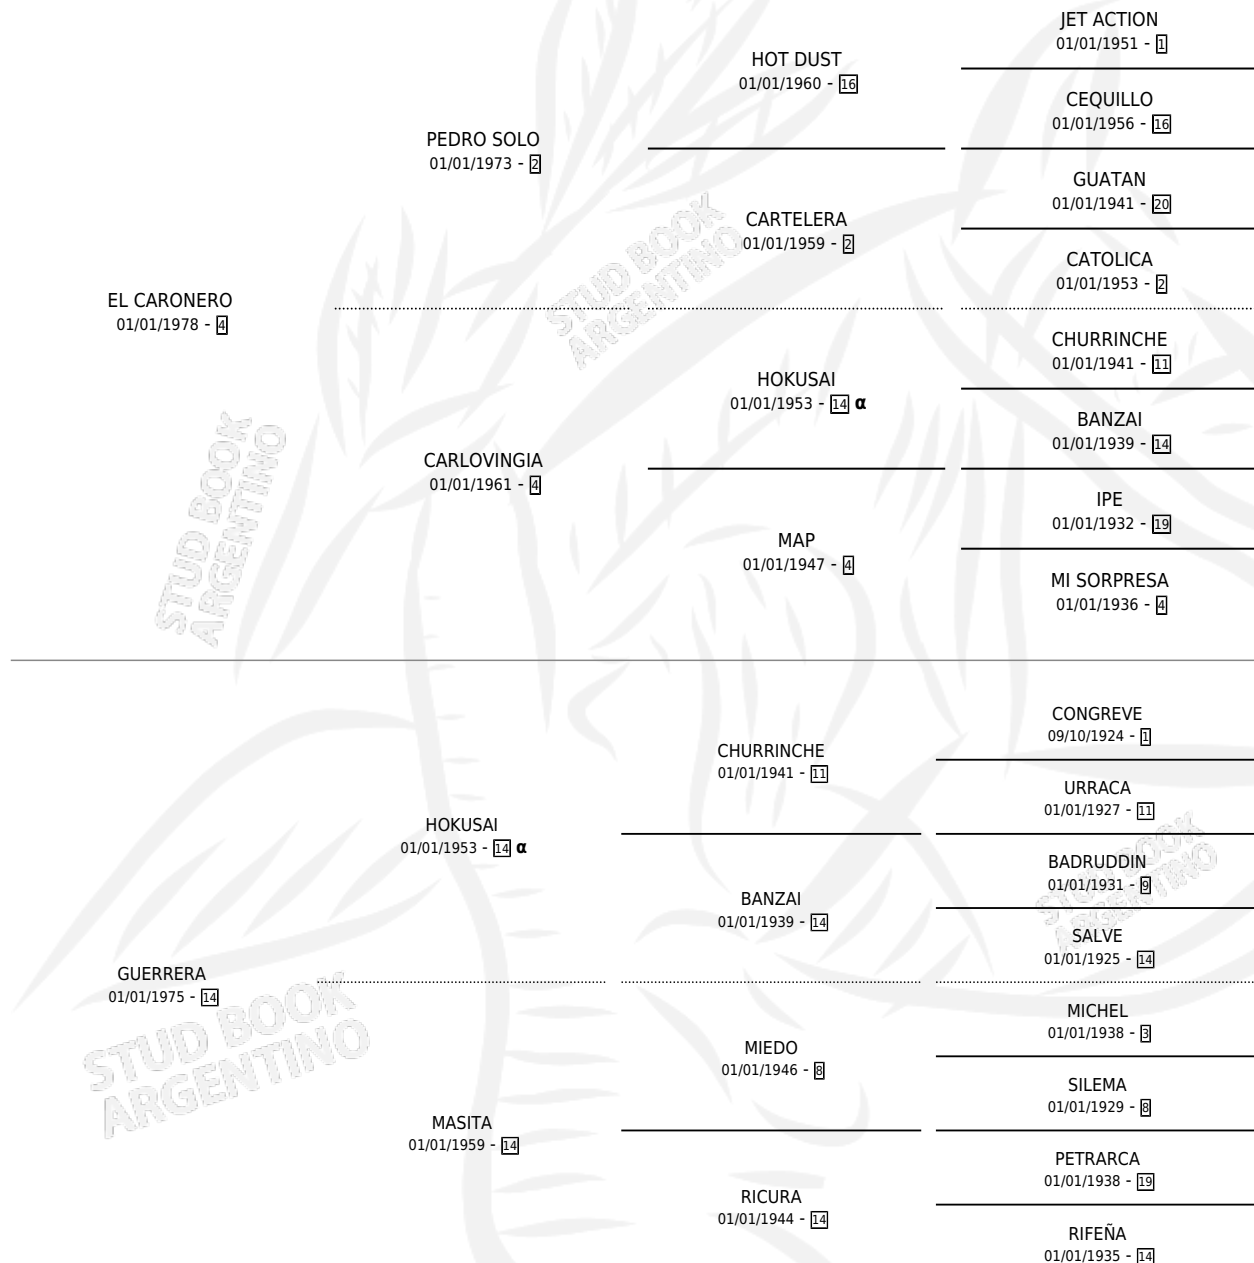

# PARES DOBLES

por **EL CARONERO** y **GUERRERA** por **HOKUSAI**

Argentina · Macho · Zaino · SP · 12/10/1991  
Familia 14-f · Volumen 34

## ESTADO

TIPIFICACIÓN SANGUÍNEA	X
TIPIFICACIÓN POR ADN	X
PASAPORTE	X
IDENTIFICACIÓN POR MICROCHIP	X
REPRODUCTOR	X

**Lugar de nacimiento:** San Pedro

**Criador:** Sin dato

## PEDIGREE

INBREEDING : **α**