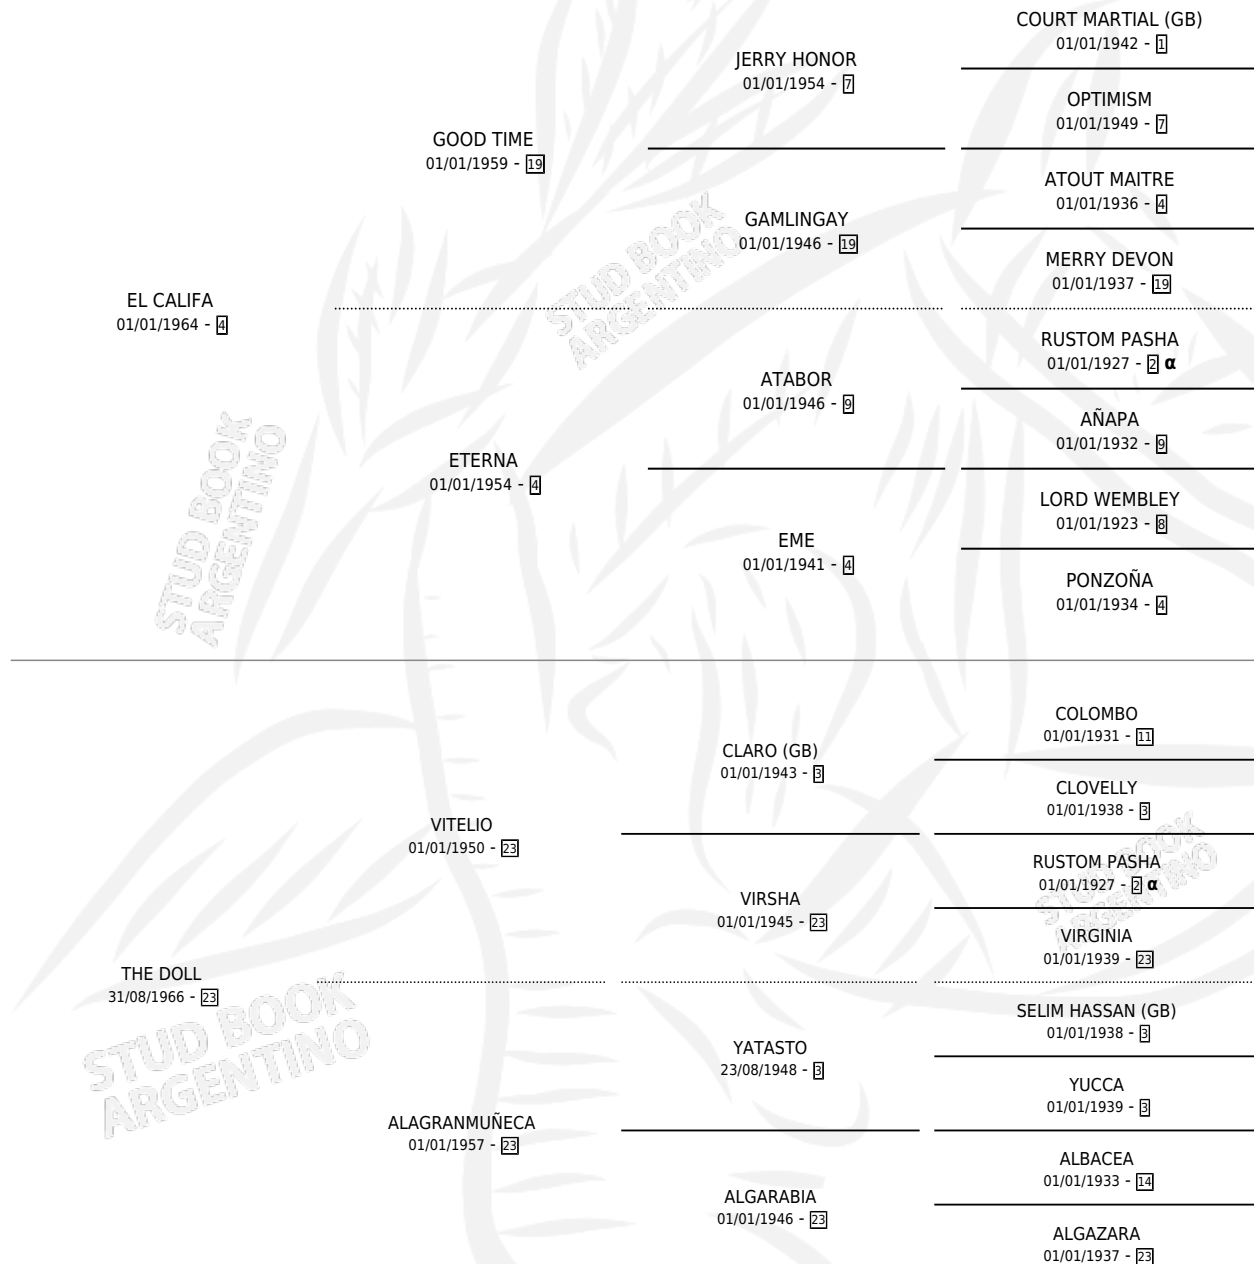

MUÑEQUITA

por EL CALIFA y THE DOLL por VITELIO

Argentina · Hembra · Zaino · SP · 26/09/1971
Familia 23-a · Volumen 27

ESTADO

TIPIFICACIÓN SANGUÍNEA	X
TIPIFICACIÓN POR ADN	X
PASAPORTE	X
IDENTIFICACIÓN POR MICROCHIP	X
REPRODUCTOR	✓

Lugar de nacimiento: Campo particular

Criador: El Turf

~

HIJOS

	MACHOS	HEMBRAS
12 NACIERON	7	5
5 CORRIERON	3	2
3 GANARON	2	1
1 GANADORES CL	1 GANADORES GR	0 GANADORES G1

PEDIGREE

INBREEDING : α

S

cimientos 12 / Efectividad 75.00%

PADRILLO	PRODUCTO	CRIADOR	1ER SERVICIO	ÚLTIMO SERVICIO
CANDY STRIPES (USA)	∅		23/08/1991	12/11/1991
MUÑEQUITA	BABY DOLL (H Z, 21/07/1991)	EL TURF	07/08/1990	07/08/1990
LYPHMAS (USA)	∅		07/08/1989	04/11/1989
LYPHMAS (USA)	∅		20/10/1988	28/11/1988
LYPHMAS (USA)	∅		04/11/1987	20/11/1987
FARNESIO	MIO FIGLIO (M Z, 24/10/1987) •MURIÓ EL 24/05/1999•	SIN DATO	29/10/1986	19/11/1986
FARNESIO	POUPEE D'AMOUR (H Z, 24/09/1986) •MURIÓ EL 27/03/2007•	ABOLENGO	16/09/1985	16/10/1985
LILLOY (FR)	MANDRAKOS (M Z, 06/09/1982)	SIN DATO		
UTOPICO	MAZAPAN (M Z, 31/08/1981)	SIN DATO		
UTOPICO	MOUSSE CHOCOLAT (M Z, 28/08/1980)	SIN DATO		
UTOPICO	MOROCCAN (M ZC, 02/08/1979)	SIN DATO		
EL GRAN CAPITAN	MORESQUE (M ZN, 06/08/1978)	SIN DATO		
EL GRAN CAPITAN	LA POUPEE (H ZN, 30/08/1977) •MURIÓ EL 12/04/1997•	LAS ORTIGAS		
FARNESIO	MUÑECA GAUCHA (H Z, 20/09/1984)	SIN DATO		
FARNESIO	MON ANGE (M Z, 05/09/1985) •MURIÓ EL 28/12/1988•	SIN DATO		
FARNESIO	MINARETTE (H Z, 16/09/1983) •MURIÓ EL 28/02/1990•	EL TURF		