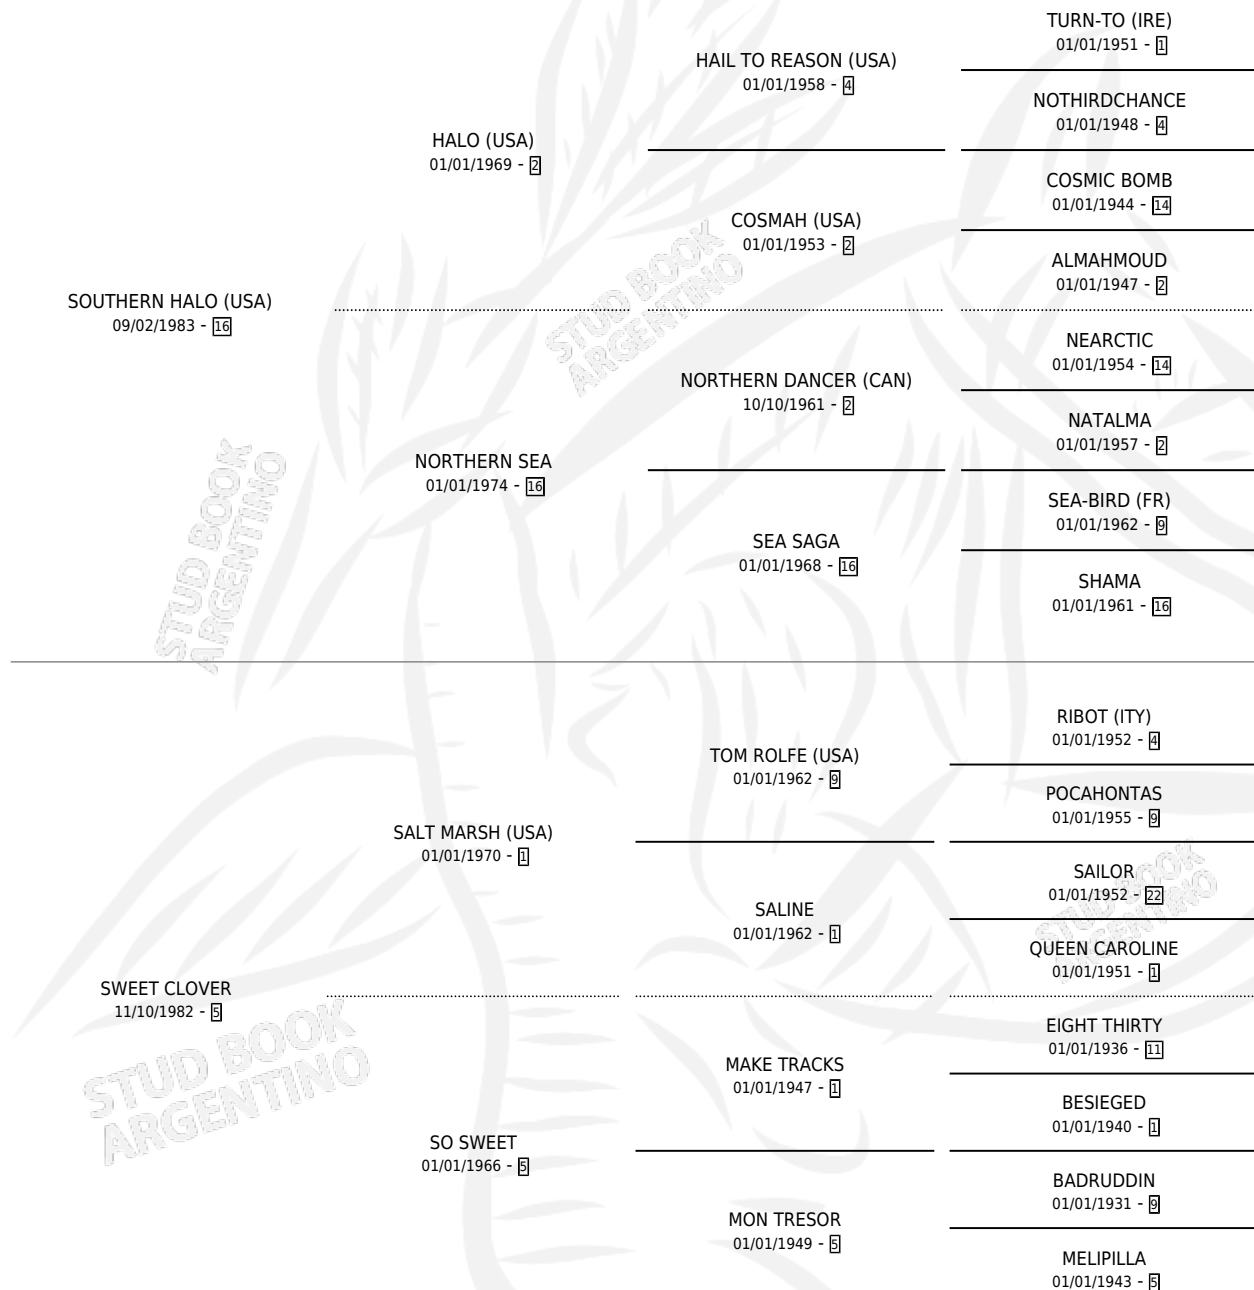

CADEAUX

por **SOUTHERN HALO (USA)** y **SWEET CLOVER** por **SALT MARSH (USA)**

Argentina · Hembra · Alazan · SP · 19/10/1991
Familia 5-c · Volumen 34

DISTINCIONES

MEJOR DOS AÑOS HEMBRA 1994

ESTADO

TIPIFICACIÓN SANGUÍNEA ✓

TIPIFICACIÓN POR ADN ✓

PASAPORTE X

IDENTIFICACIÓN POR MICROCHIP X

REPRODUCTOR ✓

Lugar de nacimiento: La Quebrada

Criador: Ceriani Cernadas Hernan y Ferrer Reyes Sara
Ceriani De

~

HIJOS

	MACHOS	HEMBRAS
12 NACIERON	6	6
9 CORRIERON	5	4
7 GANARON	4	3
0 GANADORES CL	0 GANADORES GR	0 GANADORES G1

PEDIGREE