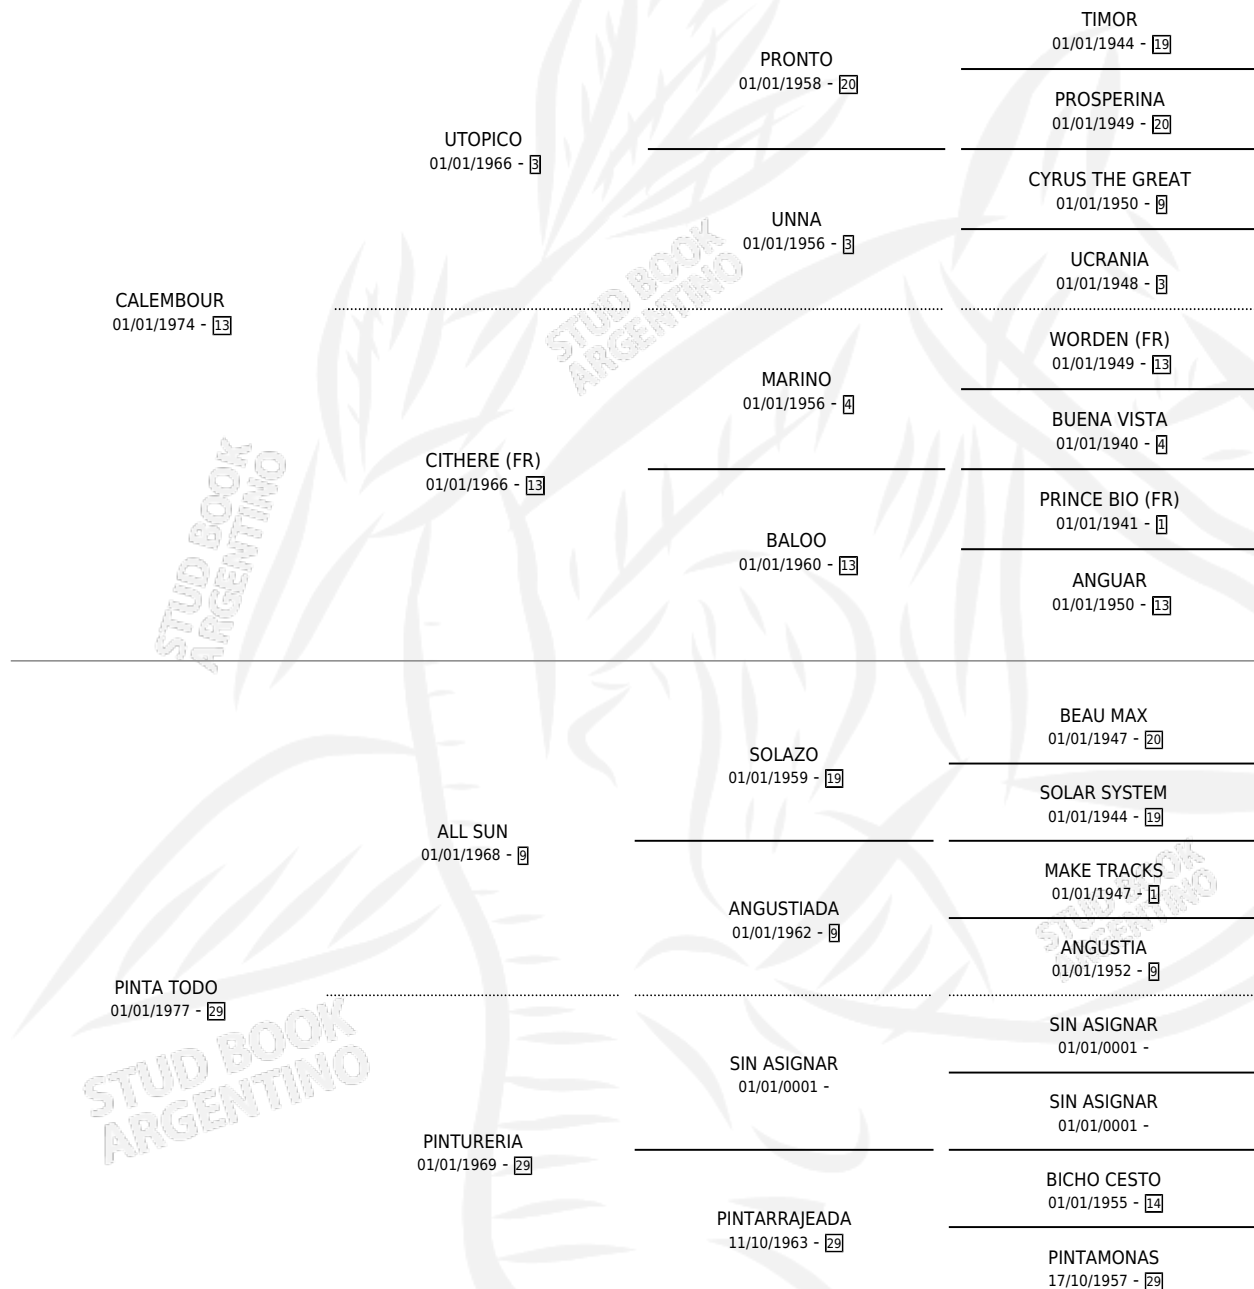

INIM

por CALEMBOUR y PINTA TODO por ALL SUN

Argentina · Hembra · Alazan · SP · 25/10/1991
Familia 29 · Volumen 34

ESTADO

TIPIFICACIÓN SANGUÍNEA	✓
TIPIFICACIÓN POR ADN	✓
PASAPORTE	X
IDENTIFICACIÓN POR MICROCHIP	X
REPRODUCTOR	✓

Lugar de nacimiento: San Remigio

Criador: Sin dato

~

HIJOS

	MACHOS	HEMBRAS
5 NACIERON	2	3
4 CORRIERON	2	2
3 GANARON	2	1
0 GANADORES CL	0 GANADORES GR	0 GANADORES G1

PEDIGREE

CAMPAÑA

Solo carreras oficiales de Argentina