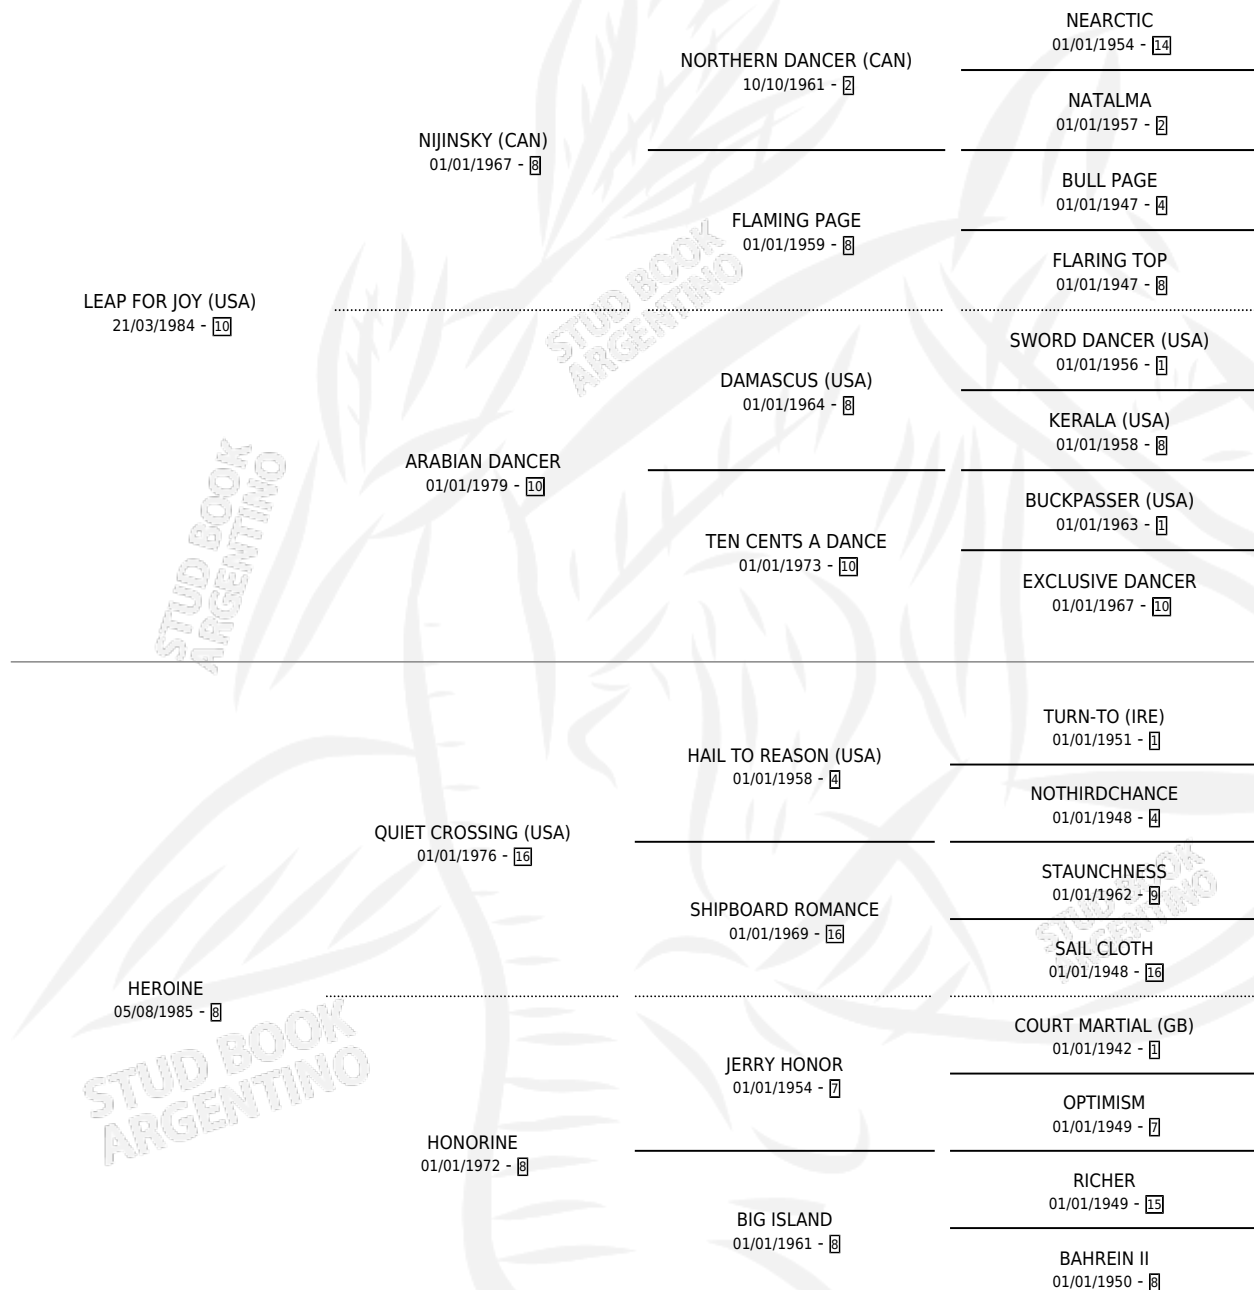

HEROIC JOY

por LEAP FOR JOY (USA) y HEROINE por QUIET CROSSING (USA)

Argentina · Hembra · Zaino · SP · 08/11/1991
Familia 8-a · Volumen 34

ESTADO

TIPIFICACIÓN SANGUÍNEA	✓
TIPIFICACIÓN POR ADN	✓
PASAPORTE	X
IDENTIFICACIÓN POR MICROCHIP	X
REPRODUCTOR	✓

Lugar de nacimiento: Melincue
Criador: Sin dato

~

HIJOS

	MACHOS	HEMBRAS
3 NACIERON	1	2
SIN ACTUACIONES		

PEDIGREE

CAMPAÑA

Solo carreras oficiales de Argentina

POR EDAD