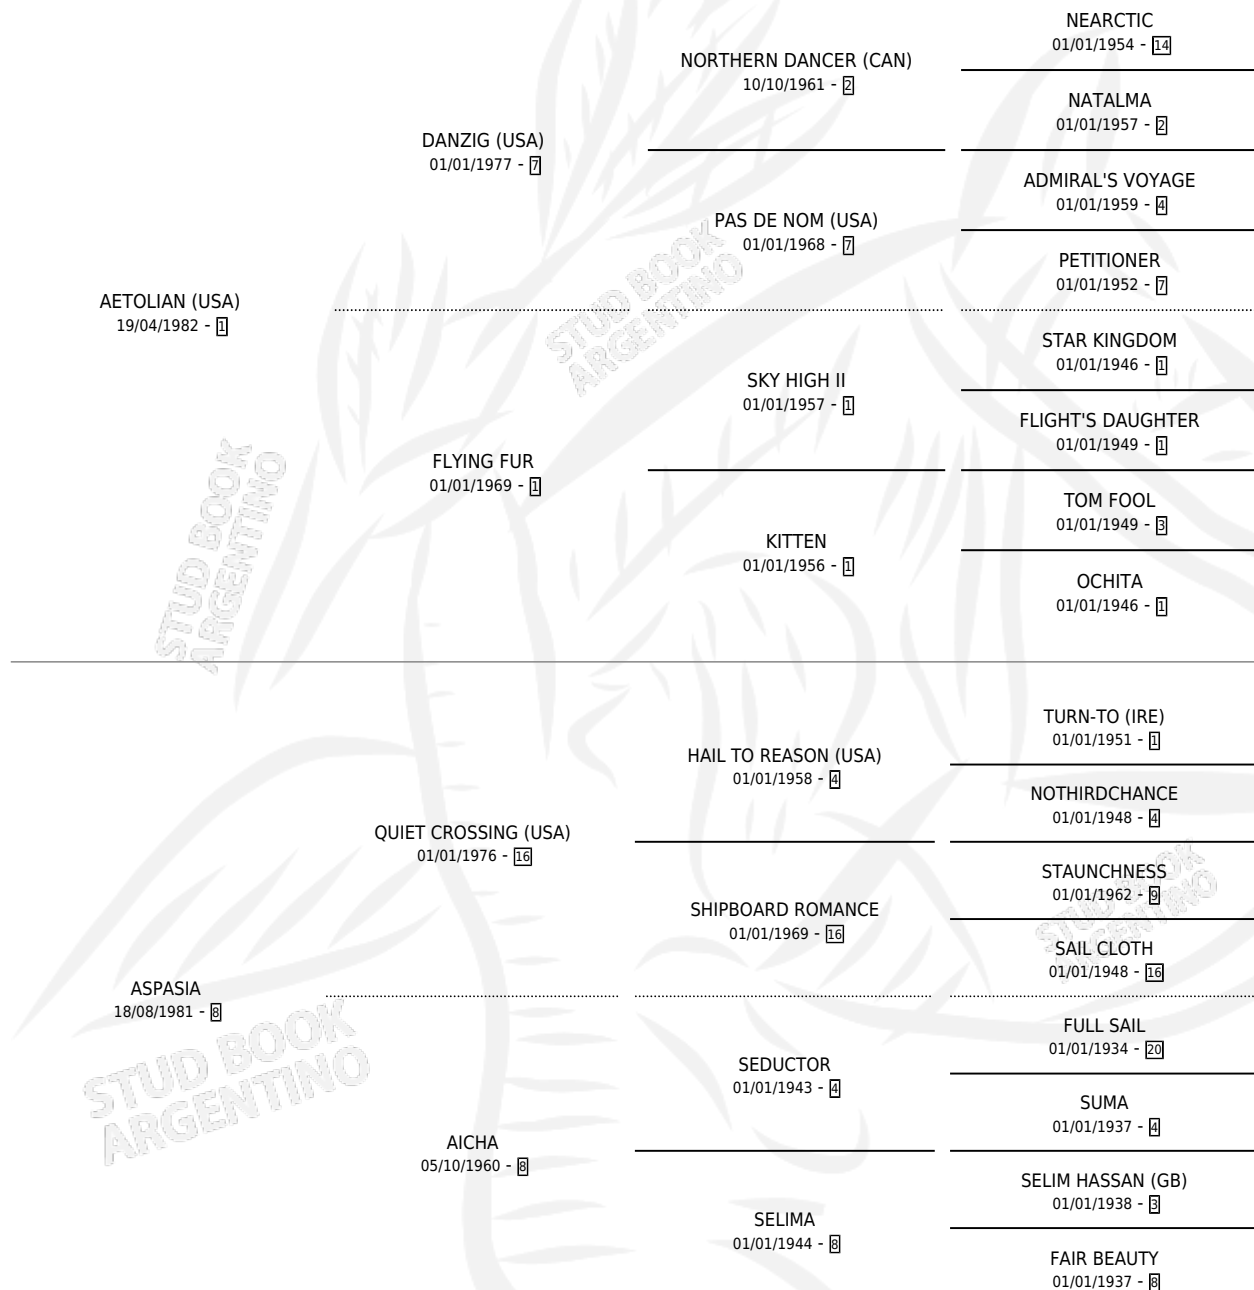

ANKARIANA

por **AETOLIAN (USA)** y **ASPASIA** por **QUIET CROSSING (USA)**

Argentina · Hembra · Zaino · SP · 12/11/1991
Familia 8-j · Volumen 34

ESTADO

TIPIFICACIÓN SANGUÍNEA	✓
TIPIFICACIÓN POR ADN	X
PASAPORTE	X
IDENTIFICACIÓN POR MICROCHIP	X
REPRODUCTOR	✓

Lugar de nacimiento: Melincue
Criador: Sin dato

~

HIJOS

	MACHOS	HEMBRAS
2 NACIERON	1	1
SIN ACTUACIONES		

PEDIGREE

CAMPAÑA

Solo carreras oficiales de Argentina

POR EDAD