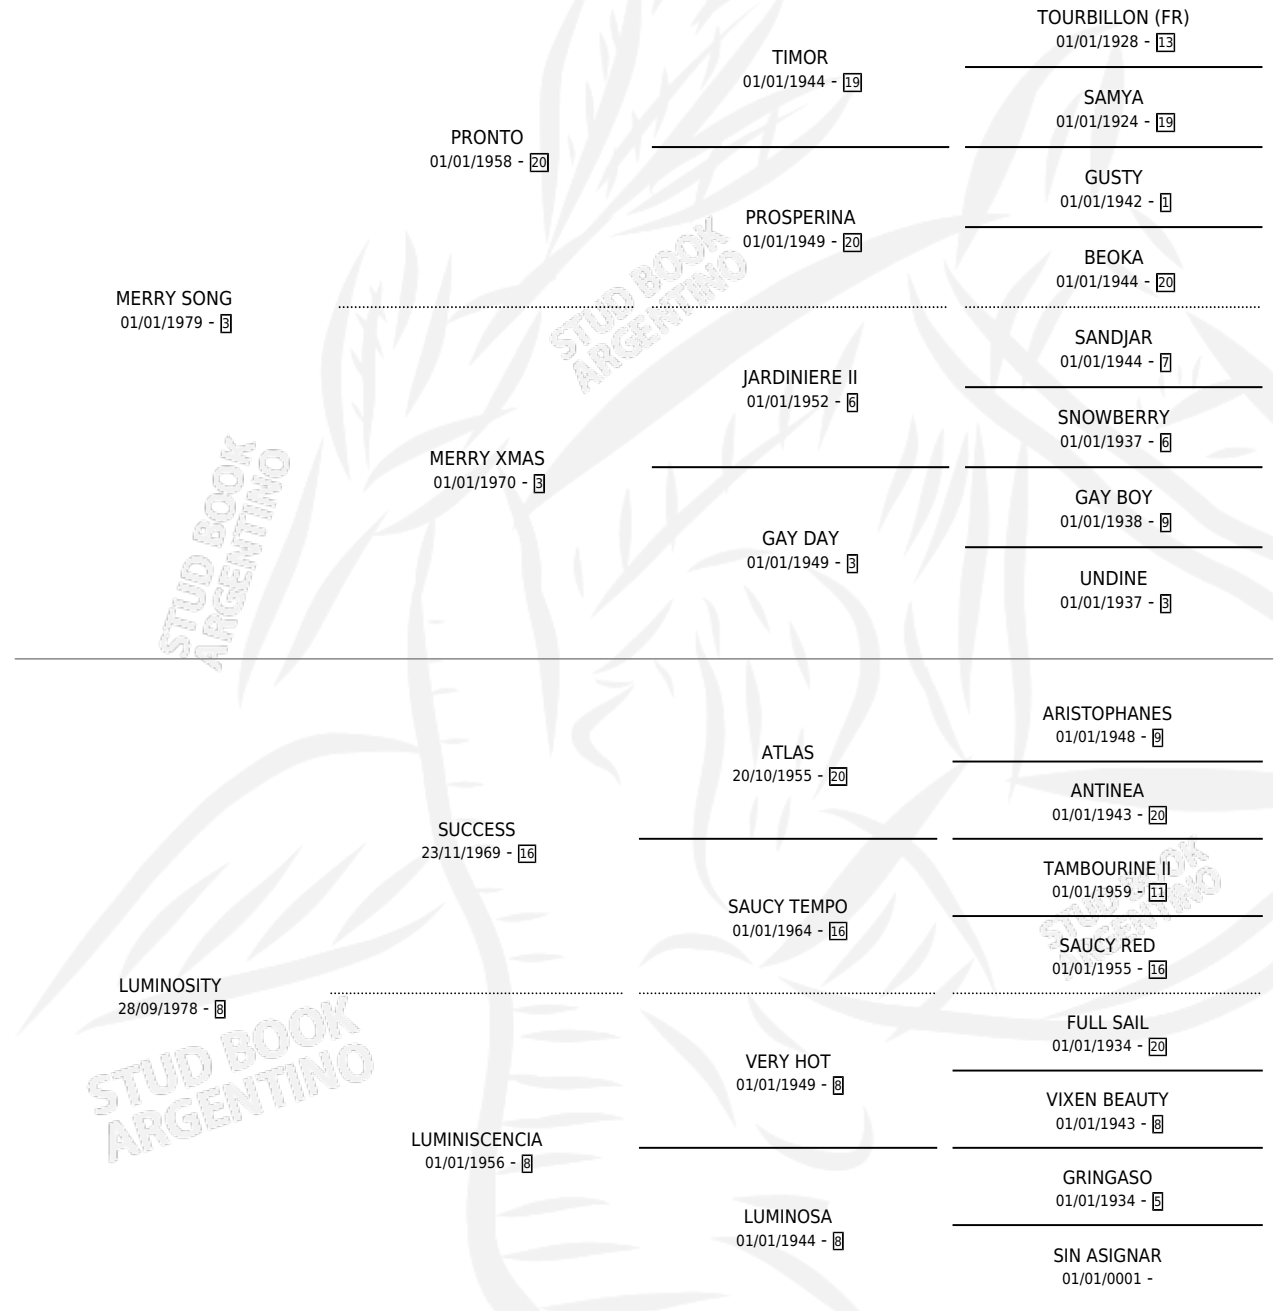

MERRY SLY

por MERRY SONG y LUMINOSITY por SUCCESS

Argentina · Macho · Alazan Tostado · SP · 30/10/1991
Familia 8 · Volumen 34

ESTADO

TIPIFICACIÓN SANGUÍNEA	X
TIPIFICACIÓN POR ADN	X
PASAPORTE	X
IDENTIFICACIÓN POR MICROCHIP	X
REPRODUCTOR	X

Lugar de nacimiento: Vivi-la

Criador: Sin dato

PEDIGREE

CAMPAÑA

Solo carreras oficiales de Argentina

POR EDAD

EDAD	CC	1°	2°	3°	4°	5°	NP	CLC	CLG	CLCG1	CLGG1	IMPORTE	GANANCIA / CC
4 AÑOS	6	0	0	0	0	0	6	0	0	0	0	\$0	\$0
5 AÑOS	1	0	0	0	0	0	1	0	0	0	0	\$0	\$0
TOTALES	7	0	0	0	0	0	7	0	0	0	0	\$0	\$0
%		0.0%	0.0%	0.0%	0.0%	0.0%	100%	0.0%	0.0%	0.0%	0.0%		