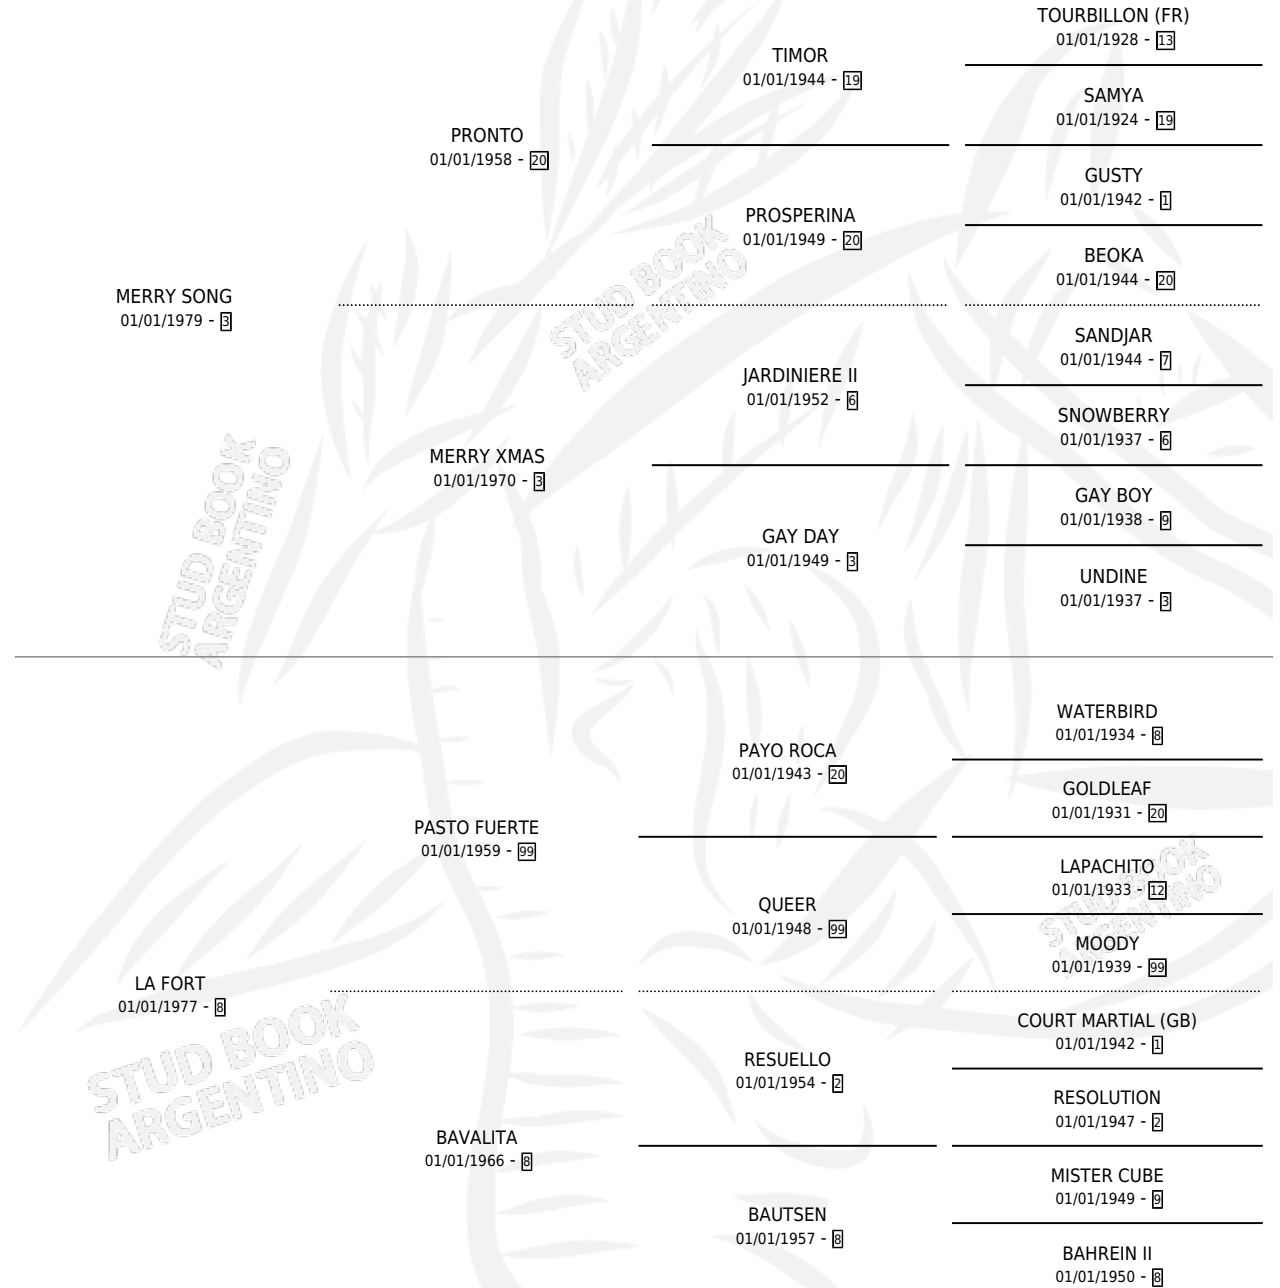

MERRY FORCE

por MERRY SONG y LA FORT por PASTO FUERTE

Argentina · Macho · Zaino · SP · 25/10/1991
Familia 8-a · Volumen 34

ESTADO

TIPIFICACIÓN SANGUÍNEA	X
TIPIFICACIÓN POR ADN	X
PASAPORTE	X
IDENTIFICACIÓN POR MICROCHIP	X
REPRODUCTOR	X

Lugar de nacimiento: Vivi-la
Criador: Sin dato

PEDIGREE

MERRY FORCE

Datos oficiales del Stud Book Argentino

Documento generado el 03/05/2026

studbook.org.ar