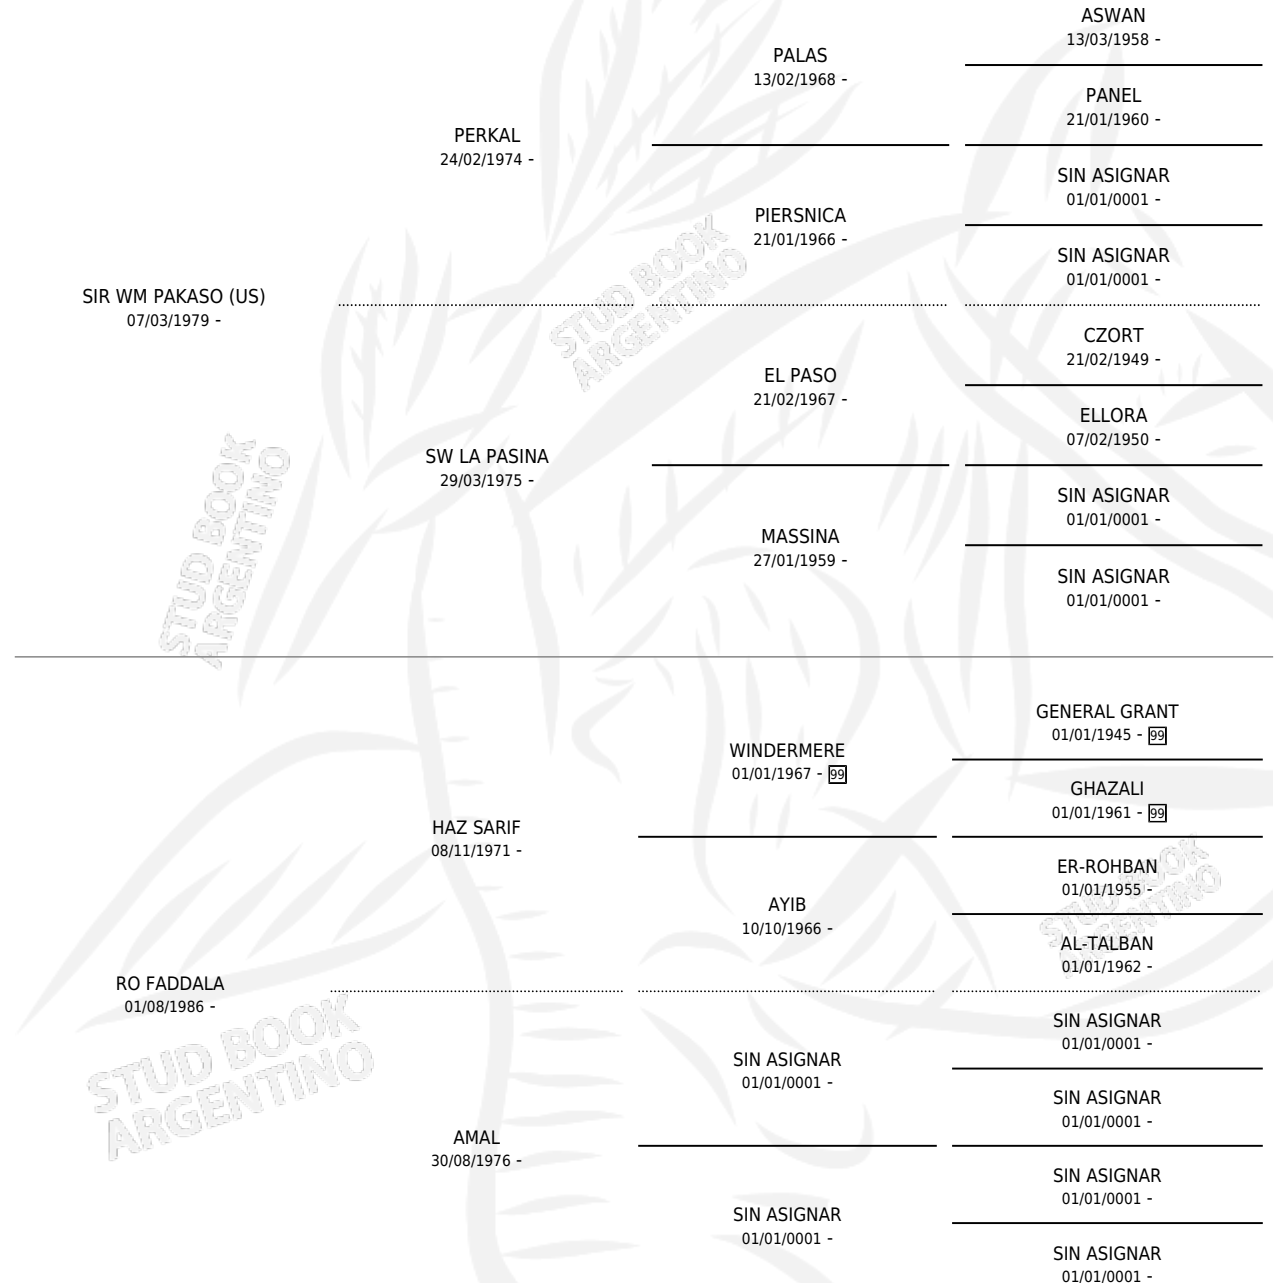

LP FAELAH

por SIR WM PAKASO (US) y RO FADDALA por HAZ SARIF

Argentina · Hembra · Zaino Doradillo · AP · 23/10/1991
Familia · Volumen 34

ESTADO

TIPIFICACIÓN SANGUÍNEA	✓
TIPIFICACIÓN POR ADN	✓
PASAPORTE	X
IDENTIFICACIÓN POR MICROCHIP	X
REPRODUCTOR	✓

Lugar de nacimiento: El Simun

Criador: Sin dato

~

HIJOS

	MACHOS	HEMBRAS
2 NACIERON	2	0
SIN ACTUACIONES		

PEDIGREE