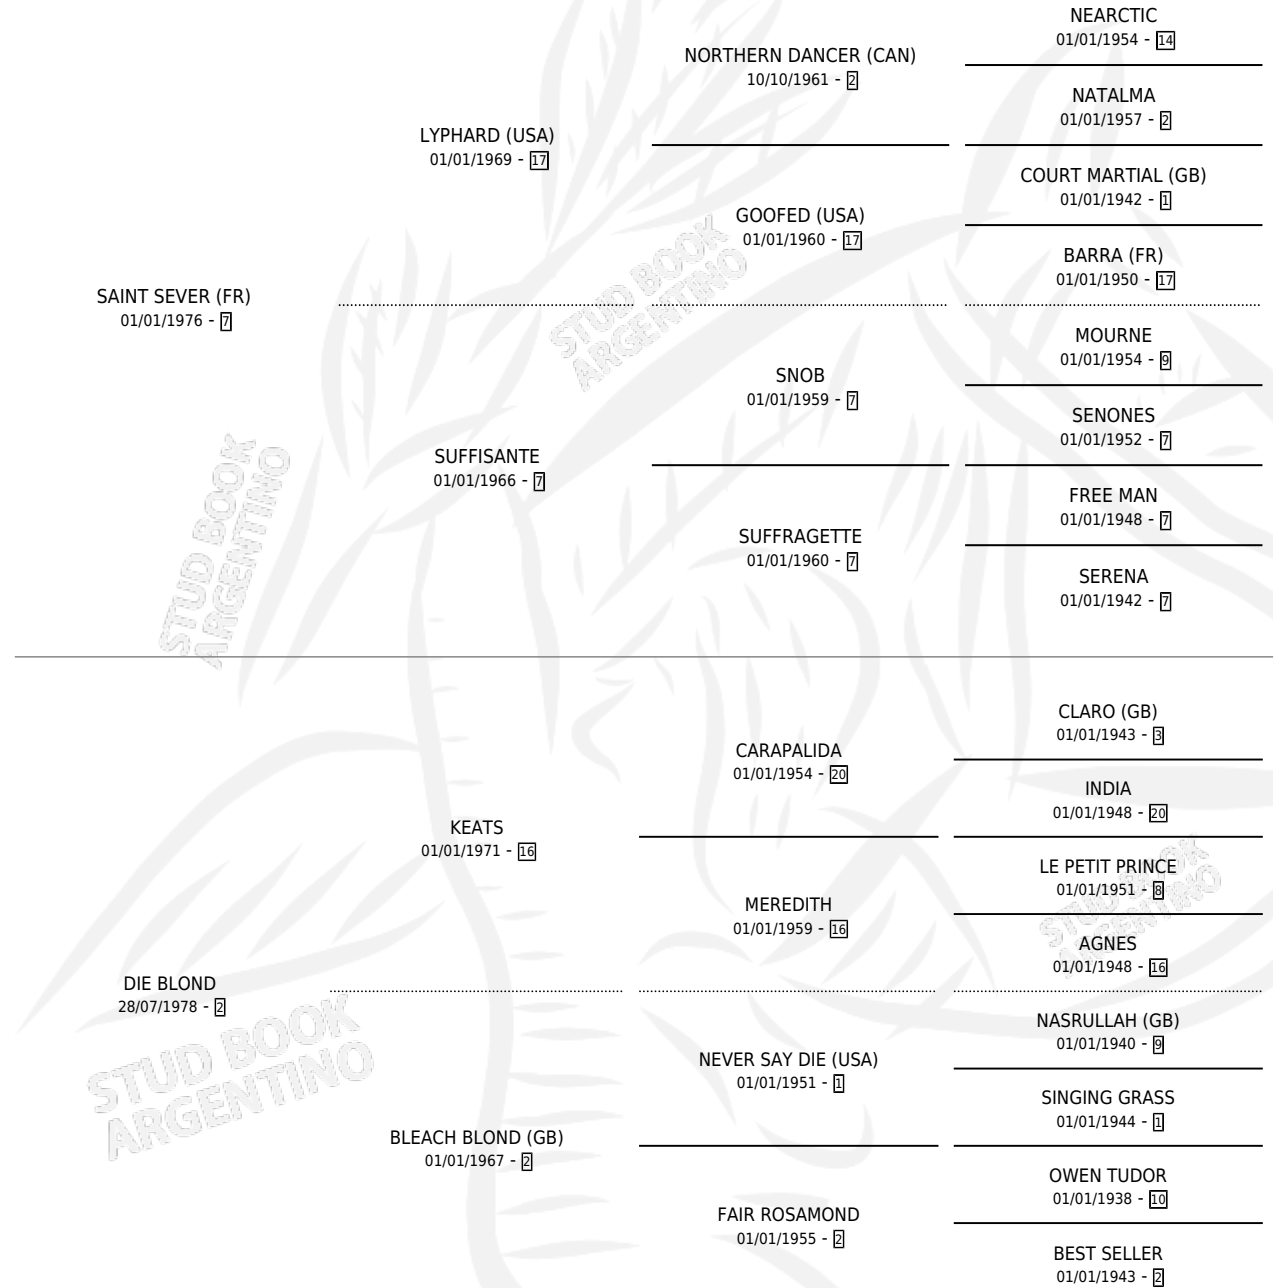

SEVERINA BLOND

por SAINT SEVER (FR) y DIE BLOND por KEATS

Argentina · Hembra · Zaino Doradillo · SP · 16/10/1991
Familia 2-s · Volumen 34

ESTADO

TIPIFICACIÓN SANGUÍNEA	X
TIPIFICACIÓN POR ADN	X
PASAPORTE	X
IDENTIFICACIÓN POR MICROCHIP	X
REPRODUCTOR	X

Lugar de nacimiento: Ojo de Agua

Criador: Sin dato

PEDIGREE

CAMPAÑA

Solo carreras oficiales de Argentina

POR EDAD

EDAD	CC	1°	2°	3°	4°	5°	NP	CLC	CLG	CLCG1	CLGG1	IMPORTE	GANANCIA / CC
3 AÑOS	5	0	0	0	0	0	5	0	0	0	0	\$0	\$0
4 AÑOS	5	1	0	0	1	0	3	0	0	0	0	\$5,337	\$1,067
TOTALES	10	1	0	0	1	0	8	0	0	0	0	\$5,337	\$534
%		10.0%	0.0%	0.0%	10.0%	0.0%	80.0%	0.0%	0.0%	0.0%	0.0%		

Ganadora en San Isidro - \$5,337, a los 4 años.

POR DISTANCIA

HIPODROMO	CC	1°	2°	3°	4°	5°	NP	CLC	CLG	CLCG1	CLGG1	IMPORTE
SAN ISIDRO	10	1	0	0	1	0	8	0	0	0	0	\$5,337
1200 MTS	5	1	0	0	0	0	4	0	0	0	0	\$5,000
1100 MTS	2	0	0	0	1	0	1	0	0	0	0	\$337
1400 MTS	3	0	0	0	0	0	3	0	0	0	0	\$0